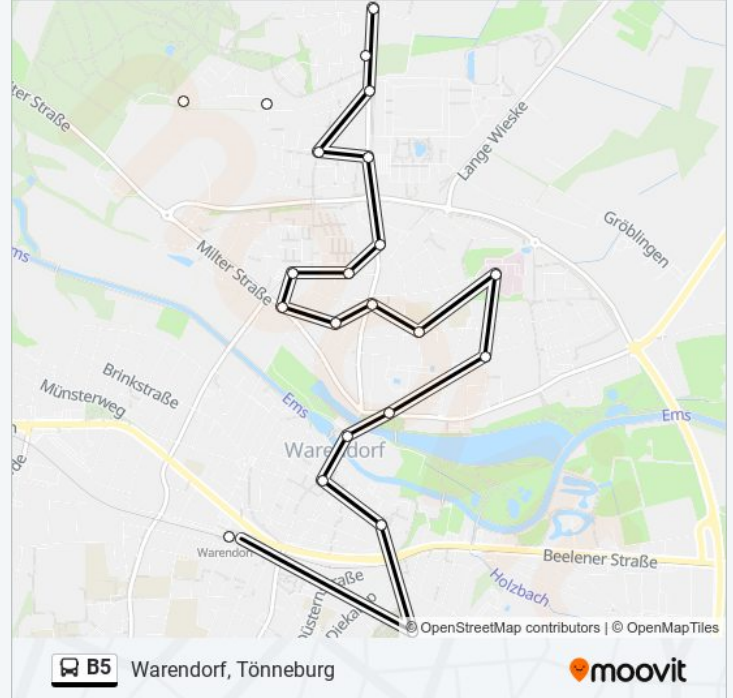

Richtung: Warendorf, Bahnhof Bstg 1a

22 Haltestellen

[LINIENPLAN ANZEIGEN](#)

- Warendorf, Tönneburg
- Warendorf, Dr.-Hans-Kluck-Str.
- Warendorf, Immenkamp
- Warendorf, Hasenkamp
- Warendorf, Abzw Füchtenknäppe
- Warendorf, Velsener Weg
- Warendorf, Bundeswehr-Sportschule
- Warendorf, Eichenhof
- Warendorf, Gallitzinstraße
- Warendorf, Fürstenbergstraße
- Warendorf, Sandknapp
- Warendorf, An Der Nordstr.
- Warendorf, Josefkirche
- Warendorf, Gesamtschule
- Warendorf, Krankenhaus
- Warendorf, Hallaweg
- Warendorf, Abzw. Krankenhaus
- Warendorf, Emstor
- Warendorf, Lohwall
- Warendorf, Haus Der Familie
- Warendorf, Wilhelmsplatz

- Warendorf, Bahnhof
- Warendorf, Friedhof (Haupteingang)
- Warendorf, Oststr.
- Warendorf, Markt
- Warendorf, Lohwall
- Warendorf, Emstor
- Warendorf, Hallaweg
- Warendorf, Krankenhaus
- Warendorf, Gesamtschule
- Warendorf, Josefkirche
- Warendorf, An Der Nordstr.
- Warendorf, Sandknapp
- Warendorf, Fürstenbergstraße
- Warendorf, Gallitzinstraße
- Warendorf, Eichenhof
- Warendorf, Bundeswehr-Sportschule
- Warendorf, Velsener Weg
- Warendorf, Abzw Füchtenknäppe

Buslinie B5 Info

Richtung: Warendorf, Tönneburg

Stationen: 22

Fahrtdauer: 21 Min

Linien Informationen:

Warendorf, Immenkamp

Warendorf, Hasenkamp

Warendorf, Dr.-Hans-Kluck-Str.

Warendorf, Tönneburg

Buslinie B5 Offline Fahrpläne und Netzkarten stehen auf moovitapp.com zur Verfügung. Verwende den [Moovit App](#), um Live Bus Abfahrten, Zugfahrpläne oder U-Bahn Fahrplanzeiten zu sehen, sowie Schritt für Schritt Wegangaben für alle öffentlichen Verkehrsmittel in NRW (nordrhein-Westfalen) zu erhalten.