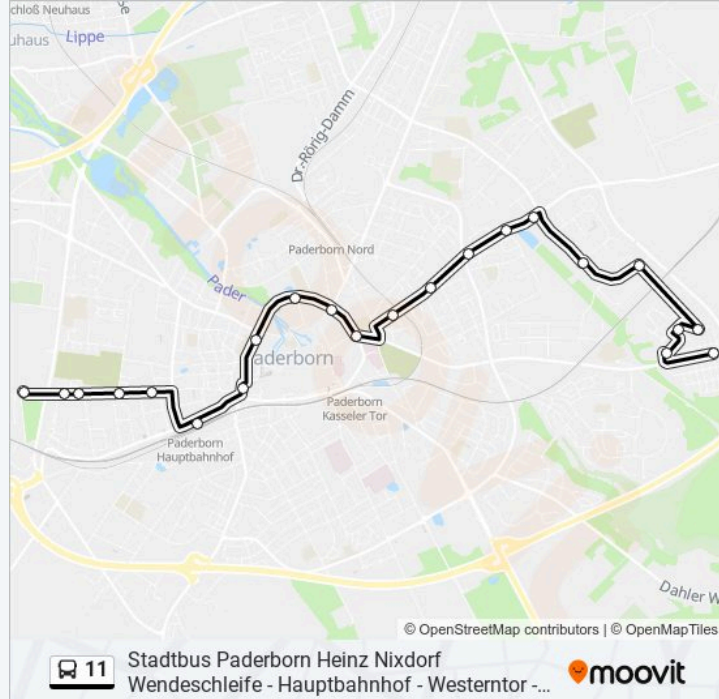

Richtung: Paderborn, Goldberg

19 Haltestellen

[LINIENPLAN ANZEIGEN](#)

Paderborn, H-Nixdorf-Wendeschl

Paderborn, Damaschkestraße

Paderborn, Technisches Rathaus

Paderborn, Westfriedhof

Paderborn, Friedrich-Ebert-Str

Buslinie 11 Info

Richtung: Paderborn, H-Nixdorf-Wendeschl

Stationen: 22

Fahrtdauer: 37 Min

Linien Informationen:

Paderborn, Westfriedhof

Paderborn, Technisches Rathaus

Paderborn, Damaschkestraße

Paderborn, H-Nixdorf-Wendeschl

Richtung: Paderborn, Kaukenberg

21 Haltestellen

[LINIENPLAN ANZEIGEN](#)

Paderborn, H-Nixdorf-Wendeschl

Paderborn, Damaschkestraße

Paderborn, Technisches Rathaus

Paderborn, Westfriedhof