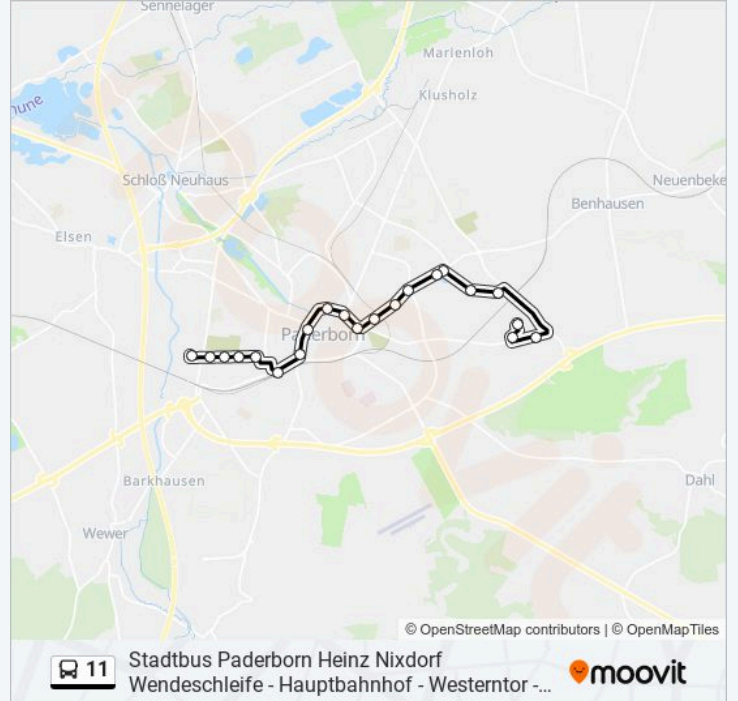

Paderborn, Goldberg

Pb-Kaukenberg, Mistelweg

Paderborn, Kaukenberg

Buslinie 11 Offline Fahrpläne und Netzkarten stehen auf moovitapp.com zur Verfügung. Verwende den Moovit App, um Live Bus Abfahrten, Zugfahrpläne oder U-Bahn Fahrplanzeiten zu sehen, sowie Schritt für Schritt Wegangaben für alle öffentlichen Verkehrsmittel in NRW (Nordrhein-Westfalen) zu erhalten.

© 2024 Moovit - Alle Rechte vorbehalten