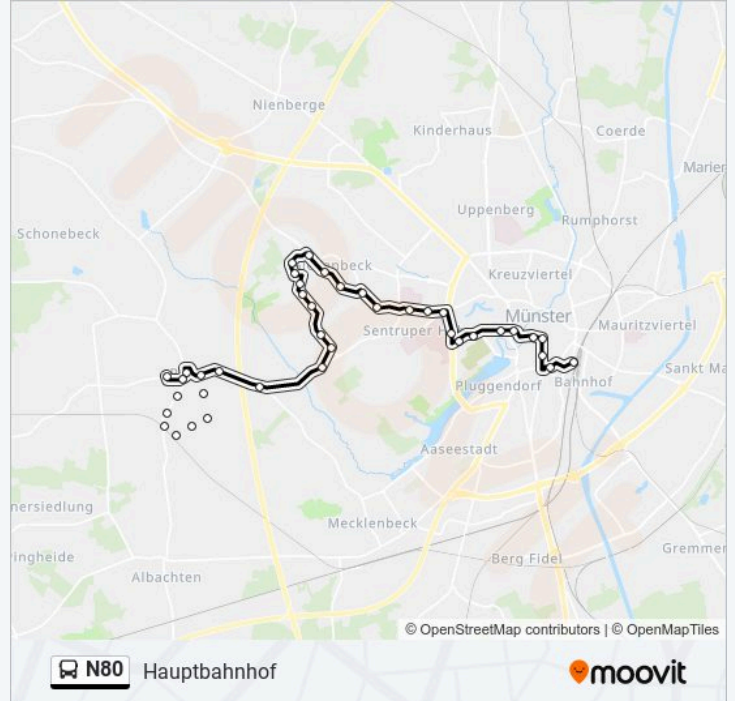

Richtung: Hauptbahnhof

38 Haltestellen

[LINIENPLAN ANZEIGEN](#)

Münster Roxel Hallenbad Bstg A
Münster Pantaleonstraße
Münster Pienersallee
Münster Stellmacherweg
Münster Roxel Bahnhof
Münster Lise-Meitner-Str.
Münster Raiffeisenstraße
Münster Nottulner Landweg
Münster Dorffeldstrasse
Münster Roxel Mitte
Münster Schelmenstiege
Münster Ackermann
Münster Ramertsweg
Münster Gartenbreite Bstg B
Münster Freiherr Vom Stein Gymnasium
Münster Auenviertel
Münster Gronowskistr.
Münster Nünningfeld
Münster Haus Mariengrund
Münster Weitkampweg
Münster Rüschausweg

Münster Krummer Timpen

Münster Aegidiimarkt / Lwl-Museum

Münster Picasso-Museum Bstg A

Münster Königsstraße

Münster Ludgeriplatz Bstg A

Münster (Westf) Hauptbahnhof

Richtung: Münster Roxel Hallenbad Bstg A

41 Haltestellen

[LINIENPLAN ANZEIGEN](#)

Münster (Westf) Hauptbahnhof

Münster Engelenschanze

Münster Raphaelsklinik

Münster Klemensstraße

Münster Domplatz

Münster Aegidiimarkt / Lwl-Museum

Münster Krummer Timpen

Münster Landgericht

Münster Hüfferstiftung

Münster Jungeblodtplatz

Münster Domagkstraße

Münster P+R Coesfelder Kreuz Bstg B

Buslinie N80 Fahrpläne

Abfahrzeiten in Richtung Münster Roxel Hallenbad Bstg A

Montag	00:05 - 23:05
Dienstag	00:05 - 23:05
Mittwoch	00:05 - 23:05
Donnerstag	00:05 - 23:05
Freitag	00:05 - 23:05
Samstag	00:05 - 23:05
Sonntag	00:05 - 23:05