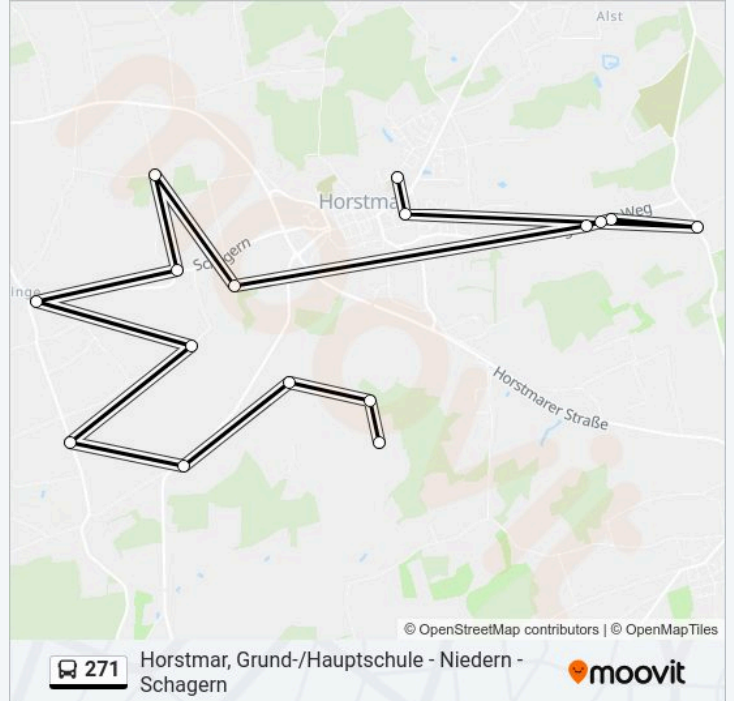

Richtung: Horstmar, Stegemann

16 Haltestellen

[LINIENPLAN ANZEIGEN](#)

Horstmar, Lernzentrum
 Horstmar, Grundschule
 Horstmar, Niedern 26
 Horstmar, Baakmann
 Horstmar (Kr St), Töns
 Horstmar, Eppendorf
 Horstmar (Kr St), Stemping
 Horstmar (Kr St), Uhlenbrock
 Horstmar (Kr St), Stermann
 Eggerode, Hackenfort
 Horstmar, Höing
 Eggerode, Tinge 19
 Horstmar, Gasthaus Westarp
 Horstmar, Exner
 Horstmar (Kr St), Fliß
 Horstmar, Stegemann

Buslinie 271 Fahrpläne

Abfahrzeiten in Richtung Horstmar, Stegemann

Montag	11:40 - 13:27
Dienstag	11:40 - 13:27
Mittwoch	11:40 - 13:27
Donnerstag	11:40 - 13:27
Freitag	11:40 - 13:27
Samstag	Kein Betrieb
Sonntag	Kein Betrieb

Buslinie 271 Info

Richtung: Horstmar, Stegemann

Stationen: 16

Fahrdauer: 41 Min

Linien Informationen:

Buslinie 271 Offline Fahrpläne und Netzkarten stehen auf moovitapp.com zur Verfügung. Verwende den Moovit App, um Live Bus Abfahrten, Zugfahrpläne oder U-Bahn Fahrplanzeiten zu sehen, sowie Schritt für Schritt Wegangaben für alle öffentlichen Verkehrsmittel in NRW (nordrhein-Westfalen) zu erhalten.