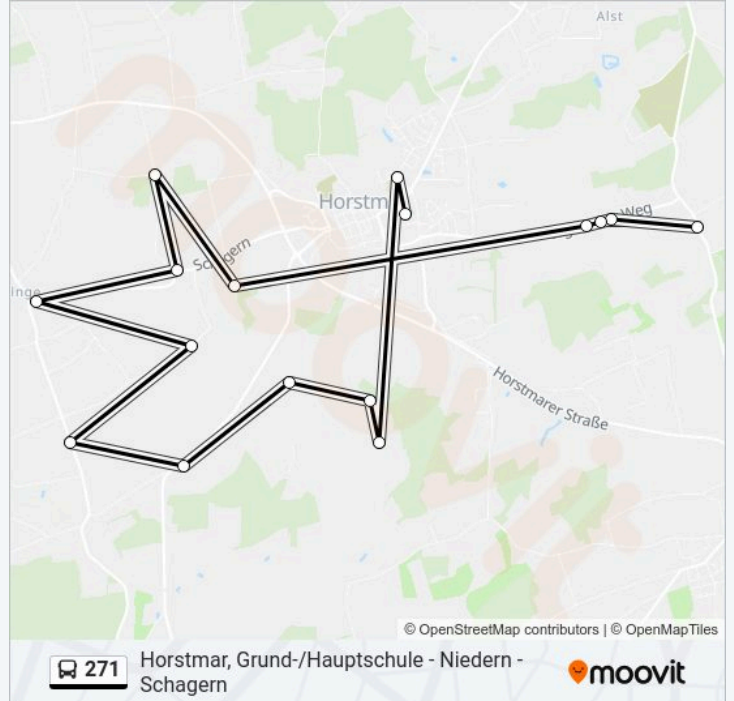

 271

Horstmar, Grund-/Hauptschule - Niedern - Schagern

[Hol Dir Die App](#)

Die Buslinie 271 (Horstmar, Grund-/Hauptschule - Niedern - Schagern) hat 2 Routen

(1) Horstmar, Grundschule: 06:51 (2) Horstmar, Stegemann: 11:40 - 13:27

Verwende Moovit, um die nächste Station der Buslinie 271 zu finden und um zu erfahren wann die nächste Buslinie 271 kommt.

Richtung: Horstmar, Grundschule

16 Haltestellen

[LINIENPLAN ANZEIGEN](#)

Horstmar, Niedern 26
Horstmar, Baakmann
Horstmar (Kr St), Töns
Horstmar, Eppendorf
Horstmar (Kr St), Stemping
Horstmar (Kr St), Uhlenbrock
Horstmar (Kr St), Stermann
Eggerode, Hackenfort
Horstmar, Höing
Eggerode, Tinge 19
Horstmar, Gasthaus Westarp
Horstmar, Exner
Horstmar (Kr St), Fliß
Horstmar, Stegemann
Horstmar, Lernzentrum
Horstmar, Grundschule

Buslinie 271 Fahrpläne

Abfahrzeiten in Richtung Horstmar, Grundschule

Montag	06:51
Dienstag	06:51
Mittwoch	06:51
Donnerstag	06:51
Freitag	06:51
Samstag	Kein Betrieb
Sonntag	Kein Betrieb

Buslinie 271 Info**Richtung:** Horstmar, Grundschule**Stationen:** 16**Fahrtdauer:** 48 Min**Linien Informationen:**

Richtung: Horstmar, Stegemann

16 Haltestellen

[LINIENPLAN ANZEIGEN](#)

Horstmar, Lernzentrum
 Horstmar, Grundschule
 Horstmar, Niedern 26
 Horstmar, Baakmann
 Horstmar (Kr St), Töns
 Horstmar, Eppendorf
 Horstmar (Kr St), Stemping
 Horstmar (Kr St), Uhlenbrock
 Horstmar (Kr St), Stermann
 Eggerode, Hackenfort
 Horstmar, Höing
 Eggerode, Tinge 19
 Horstmar, Gasthaus Westarp
 Horstmar, Exner
 Horstmar (Kr St), Fliß
 Horstmar, Stegemann