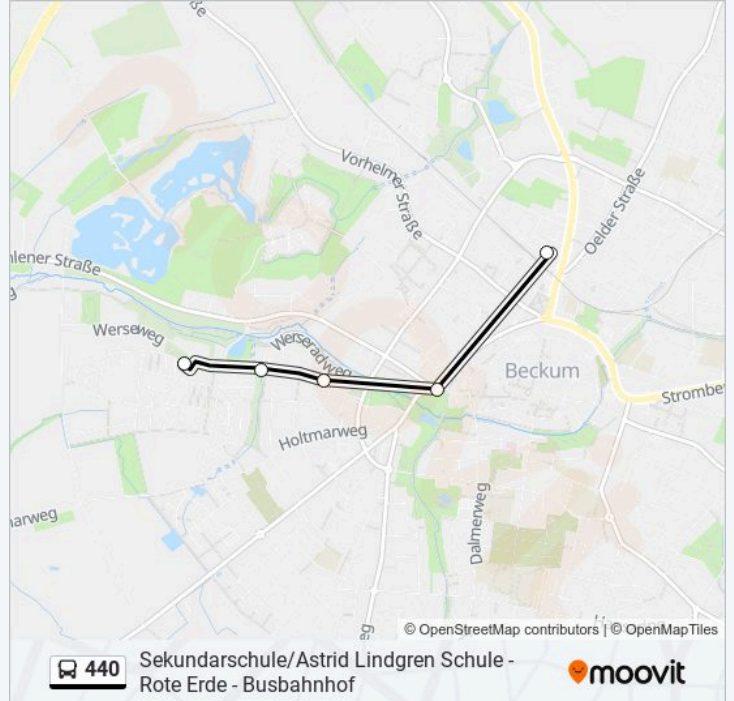

Verwende Moovit, um die nächste Station der Buslinie 440 zu finden und um zu erfahren wann die nächste Buslinie 440 kommt.

**Richtung: Beckum, Busbahnhof Bstg C**

8 Haltestellen

[LINIENPLAN ANZEIGEN](#)

Beckum, Grottkauer Straße 1

**Buslinie 440 Info****Richtung:** Beckum, Busbahnhof Bstg C**Stationen:** 8**Fahrtdauer:** 9 Min**Linien Informationen:**

**Richtung: Beckum, Grottkauer Straße 1**

5 Haltestellen

[LINIENPLAN ANZEIGEN](#)

- Beckum, Busbahnhof
- Beckum, Rathaus
- Beckum, Von-Vincke-Straße
- Beckum, Virchowstraße
- Beckum, Grottkauer Straße 1

**Buslinie 440 Fahrpläne**

Abfahrzeiten in Richtung Beckum, Grottkauer Straße 1

Montag	08:05 - 17:05
Dienstag	08:05 - 17:05
Mittwoch	08:05 - 17:05
Donnerstag	08:05 - 17:05
Freitag	08:05 - 17:05
Samstag	Kein Betrieb
Sonntag	Kein Betrieb

**Buslinie 440 Info**

**Richtung:** Beckum, Grottkauer Straße 1

**Stationen:** 5

**Fahrtdauer:** 7 Min

**Linien Informationen:**

Buslinie 440 Offline Fahrpläne und Netzkarten stehen auf moovitapp.com zur Verfügung. Verwende den Moovit App, um Live Bus Abfahrten, Zugfahrpläne oder U-Bahn Fahrplanzeiten zu sehen, sowie Schritt für Schritt Wegangaben für alle öffentlichen Verkehrsmittel in NRW (nordrhein-Westfalen) zu erhalten.