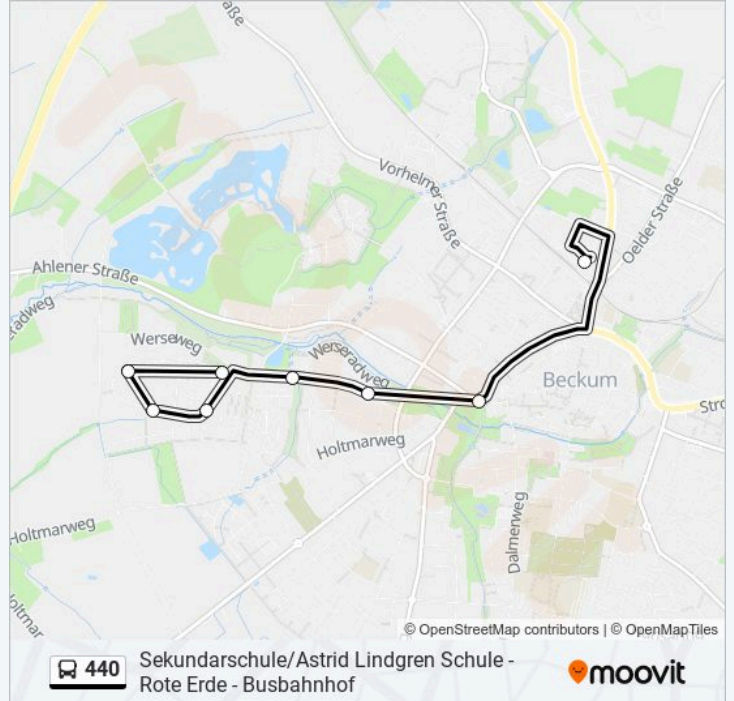

 440**Sekundarschule/Astrid Lindgren Schule - Rote Erde -  
Busbahnhof**[Hol Dir Die App](#)

Die Buslinie 440 (Sekundarschule/Astrid Lindgren Schule - Rote Erde - Busbahnhof) hat 5 Routen

(1) Beckum, Busbahnhof Bstg C: 08:14 - 17:14(2) Beckum, Grottkauer Straße 1: 08:05 - 17:05

Verwende Moovit, um die nächste Station der Buslinie 440 zu finden und um zu erfahren wann die nächste Buslinie 440 kommt.

**Richtung: Beckum, Busbahnhof Bstg C**

8 Haltestellen

[LINIENPLAN ANZEIGEN](#)

Beckum, Grottkauer Straße 1

Beckum, Grottkauer Straße 36

Beckum, Kindergarten

Beckum, Ladenzeile

Beckum, Virchowstraße

Beckum, Von-Vincke-Straße

Beckum, Rathaus

Beckum, Busbahnhof

**Buslinie 440 Fahrpläne**

**Buslinie 440 Info****Richtung:** Beckum, Busbahnhof Bstg C**Stationen:** 8**Fahrtdauer:** 9 Min**Linien Informationen:**

**Richtung: Beckum, Grottkauer Straße 1**

5 Haltestellen

[LINIENPLAN ANZEIGEN](#)