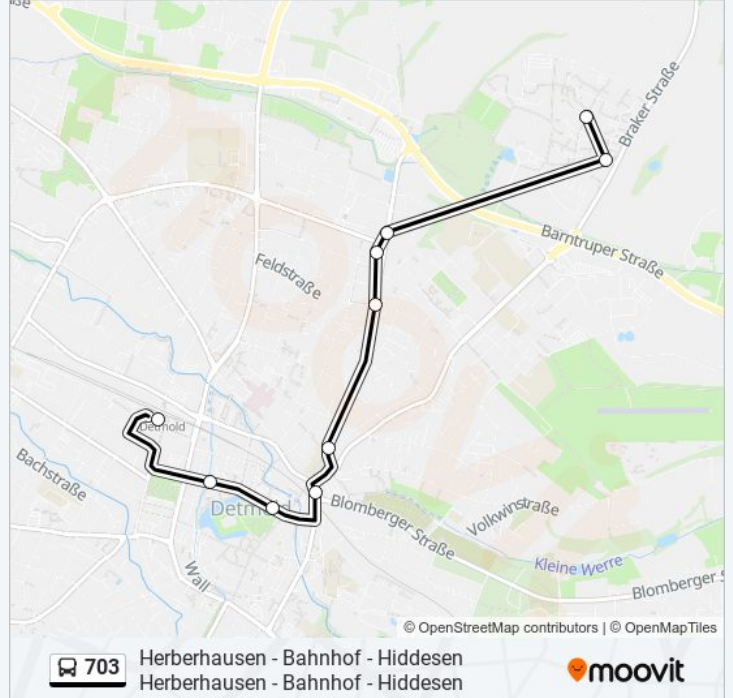

 703Herberhausen - Bahnhof - Hiddesen Herberhausen -
Bahnhof - Hiddesen[Hol Dir Die App](#)

Die Buslinie 703 (Herberhausen - Bahnhof - Hiddesen Herberhausen - Bahnhof - Hiddesen) hat 4 Routen
(1) Detmold, Bahnhof Steig 4: 20:52(2) Detmold, Bahnhof Steig 4: 20:47 - 21:17(3) Dt-Herberhausen, Allandsbusch: 05:02
- 20:17(4) Dt-Hiddesen, Sternschanze: 05:11 - 20:22

Verwende Moovit, um die nächste Station der Buslinie 703 zu finden und um zu erfahren wann die nächste Buslinie 703 kommt.

Richtung: Detmold, Bahnhof Steig 4

10 Haltestellen

[LINIENPLAN ANZEIGEN](#)

Dt-Herberhausen, Allandsbusch
Dt-Herberhausen, Poggenpohl
Detmold, Lilienthalstraße
Detmold, Eckenerstraße
Detmold, Siegfriedstraße
Detmold, Weerthschule
Detmold, Hasselter Platz
Detmold, Rosental
Detmold, Landesmuseum
Detmold, Bahnhof

Buslinie 703 Fahrpläne

Abfahrzeiten in Richtung Detmold, Bahnhof Steig 4

Montag	20:52
Dienstag	20:52
Mittwoch	20:52
Donnerstag	20:52
Freitag	20:52
Samstag	14:52 - 20:52
Sonntag	12:52 - 19:52

Buslinie 703 Info**Richtung:** Detmold, Bahnhof Steig 4**Stationen:** 10**Fahrdauer:** 15 Min**Linien Informationen:**

Richtung: Detmold, Bahnhof Steig 4

13 Haltestellen

[LINIENPLAN ANZEIGEN](#)

- Dt-Hiddesen, Sternschanze
- Dt-Hiddesen, Hülsenweg
- Dt-Hiddesen, Hiddeser Str
- Dt-Hiddesen, Kreuzweg
- Dt-Hiddesen, Augustinum
- Dt-Hiddesen, Hünenweg
- Dt-Hiddesen, Friedenstal
- Detmold, Freilichtmuseum
- Detmold, Sommertheater
- Detmold, Lippischer Hof
- Detmold, Gericht
- Detmold, Sedanstraße
- Detmold, Bahnhof