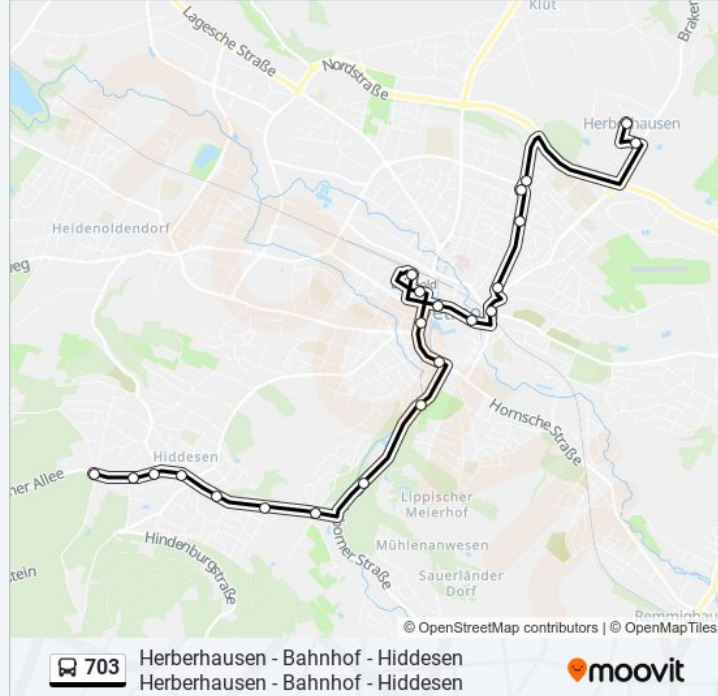

Buslinie 703 Fahrpläne

Abfahrzeiten in Richtung Dt-Herberhausen, Allandsbusch

Montag	05:02 - 20:17
Dienstag	05:02 - 20:17
Mittwoch	05:02 - 20:17
Donnerstag	05:02 - 20:17
Freitag	05:02 - 20:17
Samstag	07:17 - 20:17
Sonntag	12:17 - 20:17

Buslinie 703 Info

Richtung: Dt-Herberhausen, Allandsbusch

Stationen: 22

Fahrtdauer: 31 Min

Linien Informationen:

Detmold, Eckenerstraße

Detmold, Lilienthalstraße

Dt-Herberhausen, Poggenpohl

Dt-Herberhausen, Allandsbusch

Richtung: Dt-Hiddesen, Sternschanze

21 Haltestellen

[LINIENPLAN ANZEIGEN](#)

Dt-Herberhausen, Allandsbusch

Dt-Herberhausen, Poggenpohl

Detmold, Lilienthalstraße

Detmold, Eckenerstraße

Detmold, Siegfriedstraße

Detmold, Weerthschule

Detmold, Hasselter Platz

Detmold, Rosental

Detmold, Landesmuseum

Detmold, Bahnhof

Detmold, Gericht

Detmold, Lippischer Hof