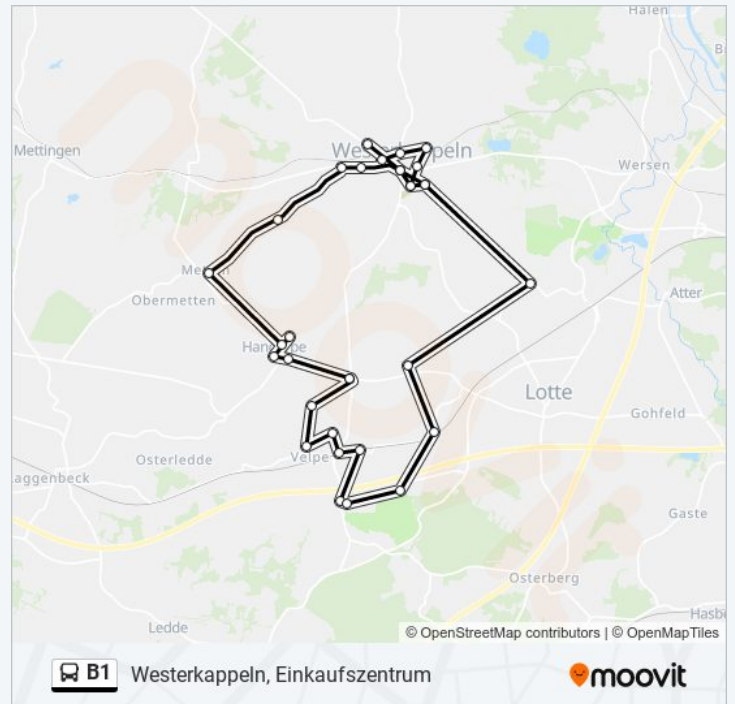

Westerkappeln, Stadion

Westerkappeln, Bahnhof

Westerkappeln, Einkaufszentrum

Buslinie B1 Info

Richtung: Westerkappeln, Einkaufszentrum

Stationen: 32

Fahrdauer: 62 Min

Linien Informationen:

Richtung: Westerkappeln, Friedhof

34 Haltestellen

[LINIENPLAN ANZEIGEN](#)

Westerkappeln, Friedhof

Westerkappeln, Altenheim

Westerkappeln, Friedensstr.

Westerkappeln, Bullerteich

Buslinie B1 Fahrpläne