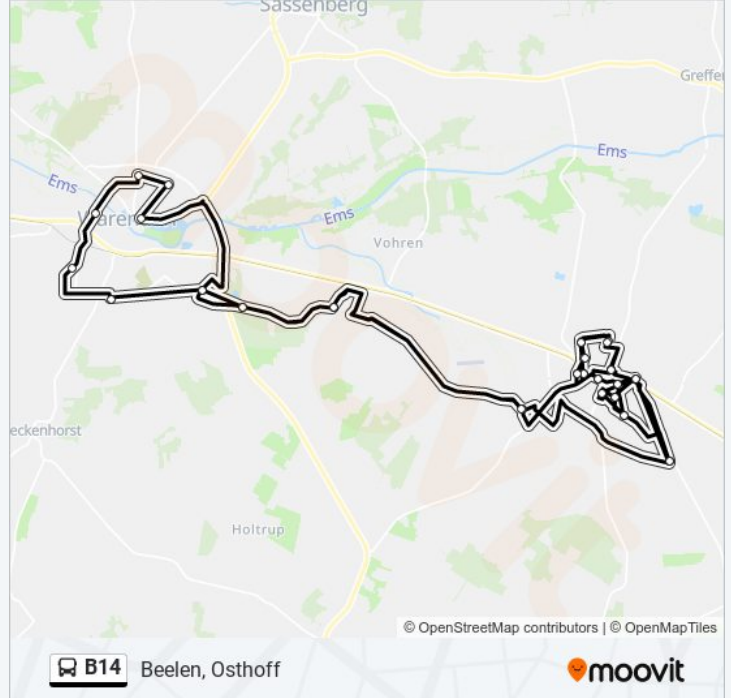

Buslinie B14 Info

Richtung: Beelen, Osthoff

Stationen: 41

Fahrtdauer: 96 Min

Linien Informationen:

Warendorf, Krankenhaus

Warendorf, Eichenhof

Warendorf, Brinkstraße

Warendorf, Schulzentrum/Hallenbad

Warendorf, Kreishaus/Polizei

Warendorf, am Salzgraben

Vohren, Miele

Vohren, Feuerwehr

Beelen, Pohlstadt

Beelen, Mühlenweg

Beelen, Axtbachtal

Beelen, Rottkamp

Beelen, Sportzentrum

Beelen, Gaffelstadt

Beelen, Osthoff

Beelen, Sudwiese

Beelen, Vennort

Beelen, Lilienweg

Beelen, Breede

Beelen, Borgkamp

Beelen, Esch

Beelen, Zum Holtbaum

Beelen, Osthoff

Buslinie B14 Offline Fahrpläne und Netzkarten stehen auf moovitapp.com zur Verfügung. Verwende den [Moovit App](#), um Live Bus Abfahrten, Zugfahrpläne oder U-Bahn Fahrplanzeiten zu sehen, sowie Schritt für Schritt Wegangaben für alle öffentlichen Verkehrsmittel in NRW (nordrhein-Westfalen) zu erhalten.