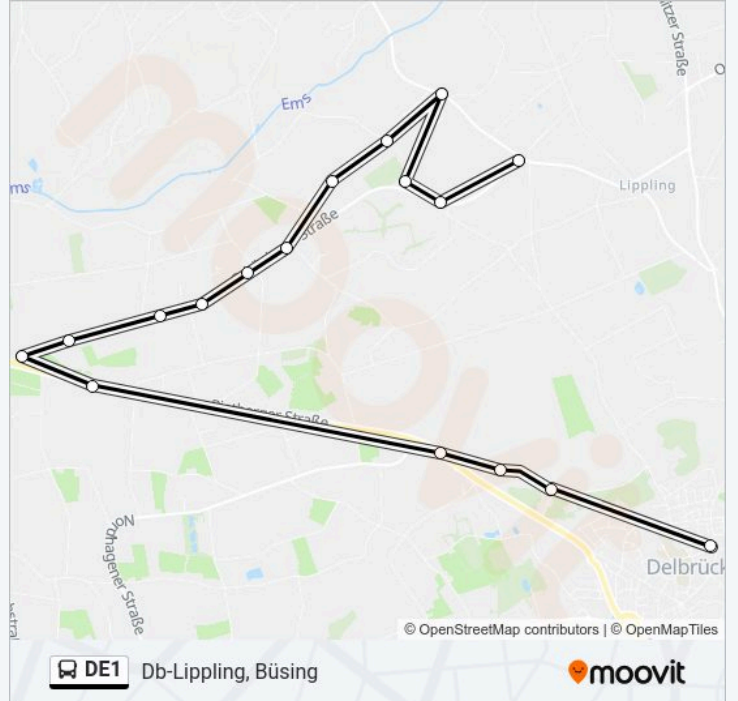

Die Buslinie DE1 (Db-Lippling, Büsing) hat 2 Routen

(1) Db-Lippling, Büsing: 13:30 - 15:05(2) Delbrück, Busbahnhof: 07:00

Verwende Moovit, um die nächste Station der Buslinie DE1 zu finden und um zu erfahren wann die nächste Buslinie DE1 kommt.

### Richtung: Db-Lippling, Büsing

17 Haltestellen

[LINIENPLAN ANZEIGEN](#)

Delbrück, Busbahnhof  
Delbrück, Walde  
Delbrück, Helfgerdt  
Db-Nordhagen, Neukirch  
Db-Westenholz, Holzförster  
Db-Schöning, Kersting  
Db-Schöning, Morfeld  
Db-Schöning, Westermeier  
Db-Schöning, Mitte  
Db-Schöning, Hoppenmeer  
Db-Schöning, Tierpark  
Db-Schöning, Diekmann  
Db-Lippling, Schledde  
Db-Lippling, Mertens  
Db-Lippling, Ehler  
Db-Schöning, Menke  
Db-Lippling, Büsing

### Buslinie DE1 Fahrpläne

Abfahrzeiten in Richtung Db-Lippling, Büsing

Montag	13:30 - 15:05
Dienstag	13:30
Mittwoch	13:30 - 15:05
Donnerstag	13:30 - 15:05
Freitag	13:30
Samstag	Kein Betrieb
Sonntag	Kein Betrieb

### Buslinie DE1 Info

**Richtung:** Db-Lippling, Büsing

**Stationen:** 17

**Fahrtdauer:** 24 Min

**Linien Informationen:**

**Richtung: Delbrück, Busbahnhof**

17 Haltestellen

[LINIENPLAN ANZEIGEN](#)