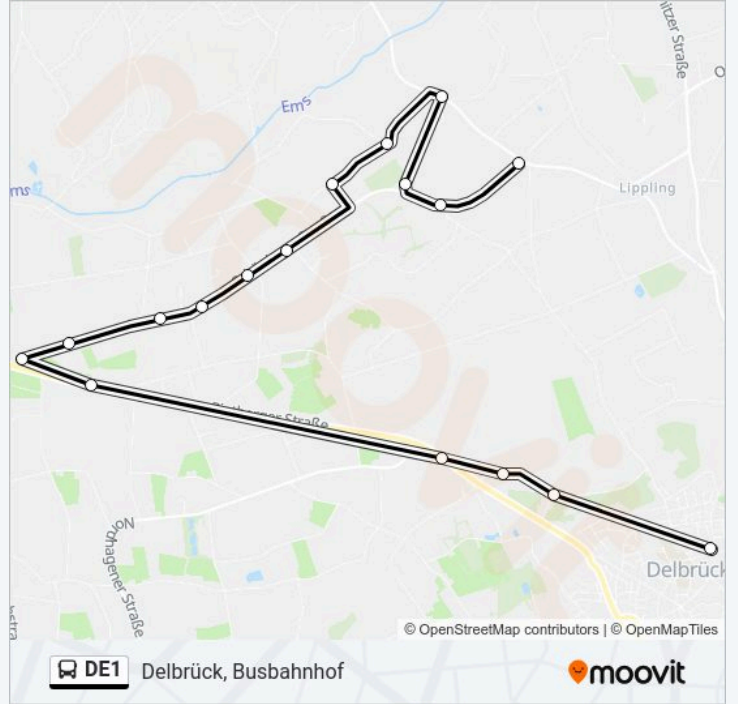

Die Buslinie DE1 (Db-Lippling, Büsing) hat 2 Routen

(1) Db-Lippling, Büsing: 13:30 - 15:05(2) Delbrück, Busbahnhof: 07:00

Verwende Moovit, um die nächste Station der Buslinie DE1 zu finden und um zu erfahren wann die nächste Buslinie DE1 kommt.

### Buslinie DE1 Info

**Richtung:** Db-Lippling, Büsing

**Stationen:** 17

**Fahrtdauer:** 24 Min

**Linien Informationen:**

**Richtung: Delbrück, Busbahnhof**

17 Haltestellen

[LINIENPLAN ANZEIGEN](#)

**Richtung:** Delbrück, Busbahnhof

**Stationen:** 17

**Fahrtdauer:** 24 Min

**Linien Informationen:**

Buslinie DE1 Offline Fahrpläne und Netzkarten stehen auf moovitapp.com zur Verfügung. Verwende den Moovit App, um Live Bus Abfahrten, Zugfahrpläne oder U-Bahn Fahrplanzeiten zu sehen, sowie Schritt für Schritt Wegangaben für alle öffentlichen Verkehrsmittel in NRW (Nordrhein-Westfalen) zu erhalten.