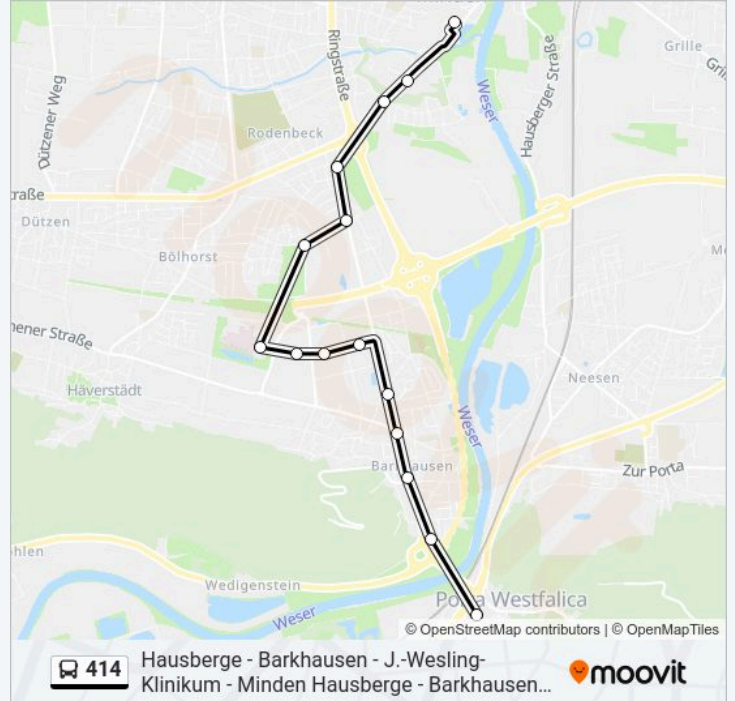

Buslinie 414 Info

Richtung: Minden, Joh. Wesling Klinik

Stationen: 7

Fahrtdauer: 8 Min

Linien Informationen:

Richtung: Minden, Zob

15 Haltestellen

[LINIENPLAN ANZEIGEN](#)

- Pw-Hausberge, Schalksburg
- Barkhausen/Kr Minden, Unterm Willem
- Pw-Barkhausen, Kaiserstraße
- Pw-Barkhausen, Kreuzung
- Pw-Barkhausen, Kapellenweg
- Pw-Barkhausen, Flurweg
- Pw-Barkhausen, Feldstraße
- Pw-Barkhausen, Gesundheitsz
- Minden, Joh. Wesling Klinik
- Minden, Meyerweg
- Minden, Erbeweg
- Minden, Erikaweg
- Minden, Wittekindallee
- Minden, Kreishaus
- Minden, Zob

Buslinie 414 Info

Richtung: Minden, Zob

Stationen: 15

Fahrtdauer: 21 Min

Linien Informationen:

Richtung: Pw-Barkhausen, Füllenkamp

16 Haltestellen
[LINIENPLAN ANZEIGEN](#)

- Pw-Lerbeck, Kirchweg
- Pw-Lerbeck, Kirche
- Pw-Lerbeck, Pfahlweg
- Pw-Lerbeck, Hausberger Str 14
- Pw-Hausberge, Porta Bahnhof
- Pw-Hausberge, Schalksburg
- Pw-Hausberge, Sporthalle
- Pw-Hausberge, Grundschule
- Pw-Hausberge, Schalksburg
- Barkhausen/Kr Minden, Unterm Willem
- Pw-Barkhausen, Kaiserstraße
- Pw-Barkhausen, Kreuzung
- Pw-Barkhausen, Kapellenweg
- Pw-Barkhausen, Flurweg
- Pw-Barkhausen, Feldstraße
- Pw-Barkhausen, Füllenkamp

Buslinie 414 Info

Richtung: Pw-Barkhausen, Füllenkamp

Stationen: 16

Fahrtdauer: 20 Min

Linien Informationen:

Richtung: Pw-Hausberge, Schalksburg

15 Haltestellen

[LINIENPLAN ANZEIGEN](#)