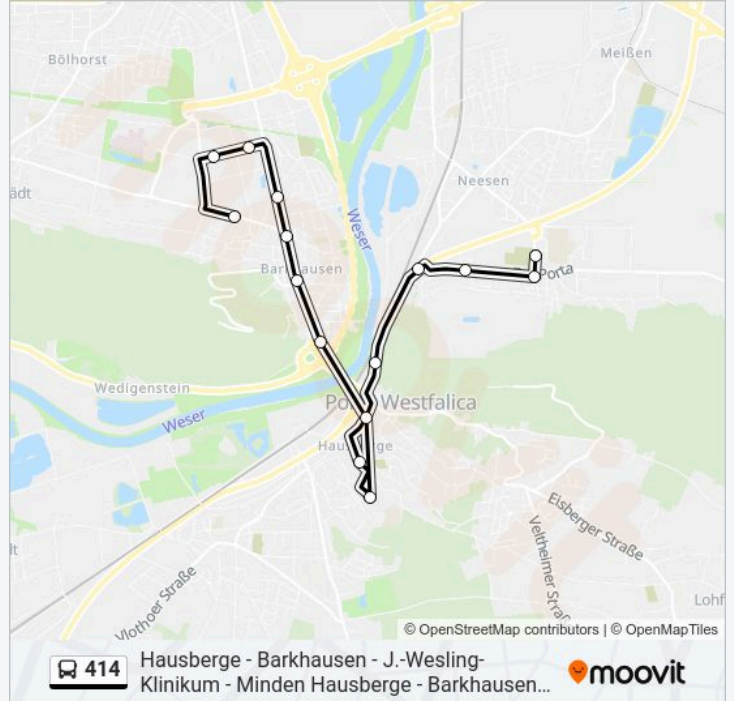

Buslinie 414 Info

Richtung: Minden, Zob

Stationen: 15

Fahrtdauer: 21 Min

Linien Informationen:

Richtung: Pw-Barkhausen, Füllenkamp

16 Haltestellen
[LINIENPLAN ANZEIGEN](#)

- Pw-Lerbeck, Kirchweg
- Pw-Lerbeck, Kirche
- Pw-Lerbeck, Pfahlweg
- Pw-Lerbeck, Hausberger Str 14
- Pw-Hausberge, Porta Bahnhof
- Pw-Hausberge, Schalksburg
- Pw-Hausberge, Sporthalle
- Pw-Hausberge, Grundschule
- Pw-Hausberge, Schalksburg
- Barkhausen/Kr Minden, Unterm Willem
- Pw-Barkhausen, Kaiserstraße
- Pw-Barkhausen, Kreuzung
- Pw-Barkhausen, Kapellenweg
- Pw-Barkhausen, Flurweg
- Pw-Barkhausen, Feldstraße
- Pw-Barkhausen, Füllenkamp

Buslinie 414 Fahrpläne

Abfahrzeiten in Richtung Pw-Barkhausen, Füllenkamp

Montag	13:25 - 15:00
Dienstag	13:25 - 15:00
Mittwoch	13:25 - 15:00
Donnerstag	13:25 - 15:00
Freitag	13:25 - 15:00
Samstag	Kein Betrieb
Sonntag	Kein Betrieb

Buslinie 414 Info

Richtung: Pw-Barkhausen, Füllenkamp

Stationen: 16

Fahrtdauer: 20 Min

Linien Informationen:

Richtung: Pw-Hausberge, Schalksburg

15 Haltestellen

[LINIENPLAN ANZEIGEN](#)