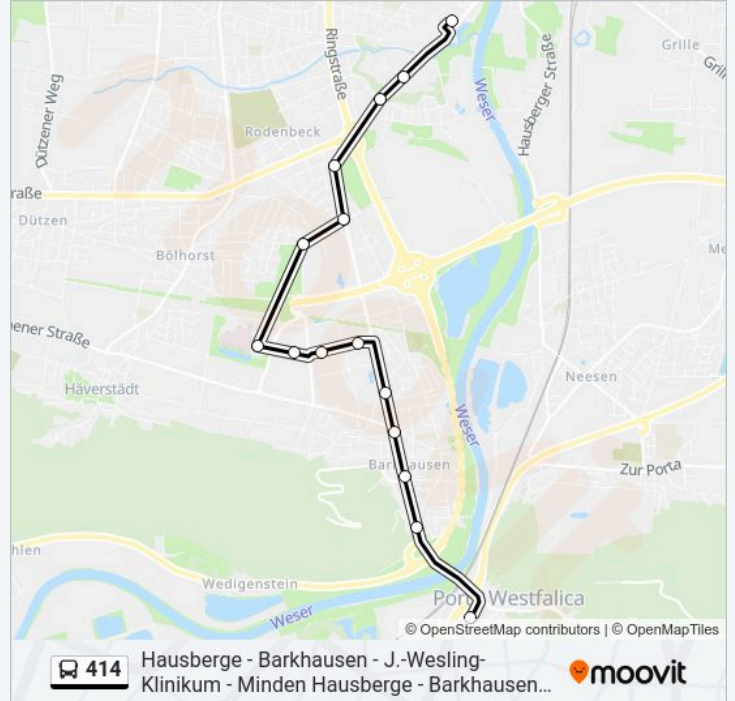

Buslinie 414 Info

Richtung: Pw-Barkhausen, Füllenkamp

Stationen: 16

Fahrtdauer: 20 Min

Linien Informationen:

Richtung: Pw-Hausberge, Schalksburg

15 Haltestellen

[LINIENPLAN ANZEIGEN](#)

Buslinie 414 Fahrpläne

Abfahrzeiten in Richtung Pw-Hausberge, Schalksburg

Montag	05:00 - 19:45
Dienstag	05:00 - 19:45
Mittwoch	05:00 - 19:45
Donnerstag	05:00 - 19:45
Freitag	05:00 - 19:45
Samstag	07:45 - 19:45
Sonntag	13:45 - 18:45

Buslinie 414 Info

Richtung: Pw-Hausberge, Schalksburg

Stationen: 15

Fahrtdauer: 18 Min

Linien Informationen:

Richtung: Pw-Hausberge, Sporthalle

10 Haltestellen

[LINIENPLAN ANZEIGEN](#)