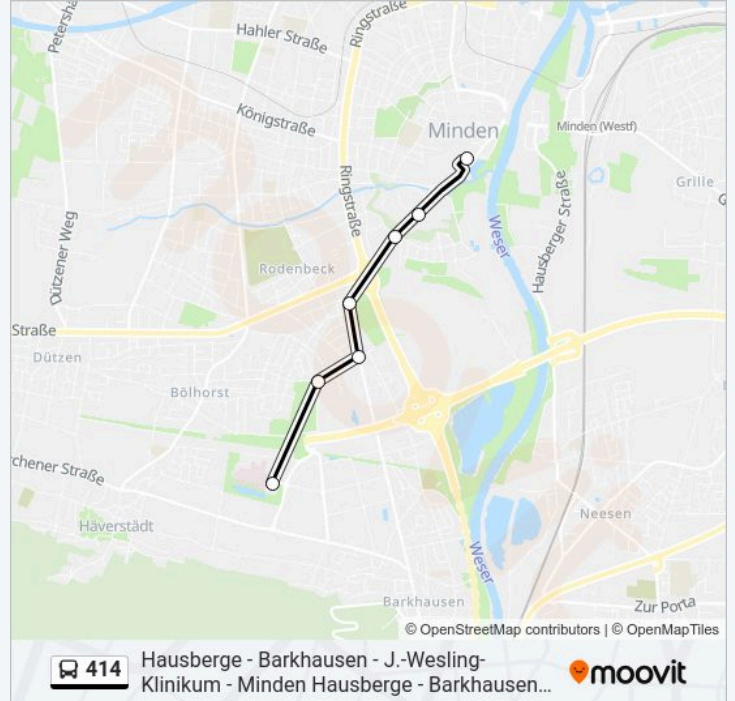

Richtung: Minden, Joh. Wesling Klinik

7 Haltestellen

[LINIENPLAN ANZEIGEN](#)

Minden, Zob

Minden, Kreishaus

Minden, Wittekindallee

Minden, Erikaweg

Minden, Erbeweg

Minden, Meyerweg

Minden, Joh. Wesling Klinik

Buslinie 414 Fahrpläne

Abfahrzeiten in Richtung Minden, Joh. wesling Klinik

Montag	05:30 - 07:10
Dienstag	05:30 - 07:10
Mittwoch	05:30 - 07:10
Donnerstag	05:30 - 07:10
Freitag	05:30 - 07:10
Samstag	Kein Betrieb
Sonntag	Kein Betrieb

Buslinie 414 Info

Richtung: Minden, Joh. Wesling Klinik

Stationen: 7

Fahrtdauer: 8 Min

Linien Informationen:

Richtung: Minden, Zob

15 Haltestellen

[LINIENPLAN ANZEIGEN](#)

- Pw-Hausberge, Schalksburg
- Barkhausen/Kr Minden, Unterm Willem
- Pw-Barkhausen, Kaiserstraße
- Pw-Barkhausen, Kreuzung
- Pw-Barkhausen, Kapellenweg
- Pw-Barkhausen, Flurweg
- Pw-Barkhausen, Feldstraße
- Pw-Barkhausen, Gesundheitsz
- Minden, Joh. Wesling Klinik
- Minden, Meyerweg
- Minden, Erbeweg
- Minden, Erikaweg
- Minden, Wittekindallee
- Minden, Kreishaus
- Minden, Zob