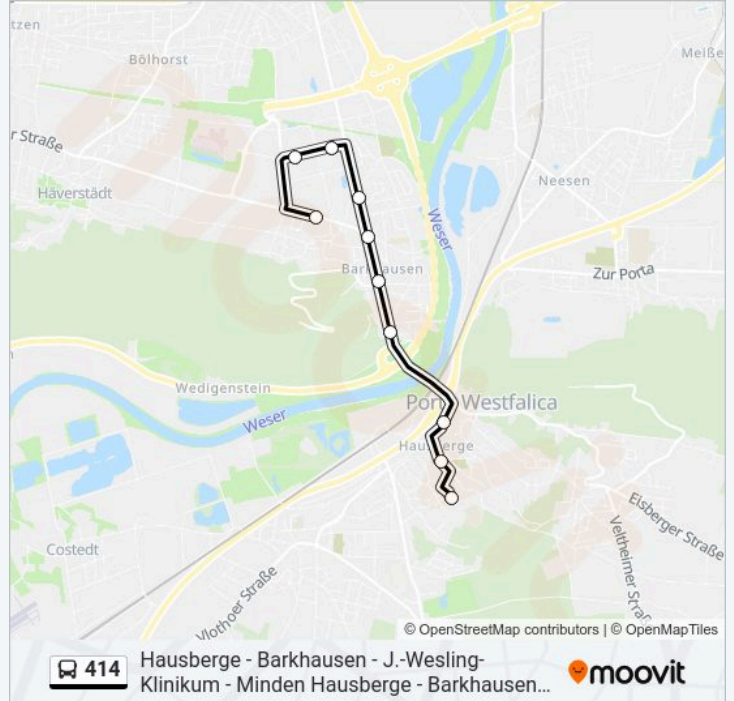

Buslinie 414 Info

Richtung: Pw-Hausberge, Schalksburg

Stationen: 15

Fahrtdauer: 18 Min

Linien Informationen:

Richtung: Pw-Hausberge, Sporthalle

10 Haltestellen

[LINIENPLAN ANZEIGEN](#)

Buslinie 414 Fahrpläne

Abfahrzeiten in Richtung Pw-Hausberge, Sporthalle

Montag	07:00
Dienstag	07:00
Mittwoch	07:00
Donnerstag	07:00
Freitag	07:00
Samstag	Kein Betrieb
Sonntag	Kein Betrieb

Buslinie 414 Info

Richtung: Pw-Hausberge, Sporthalle

Stationen: 10

Fahrtdauer: 18 Min

Linien Informationen:

Richtung: Pw-Lerbeck, Kirchweg

9 Haltestellen

[LINIENPLAN ANZEIGEN](#)

Pw-Barkhausen, Füllenkamp