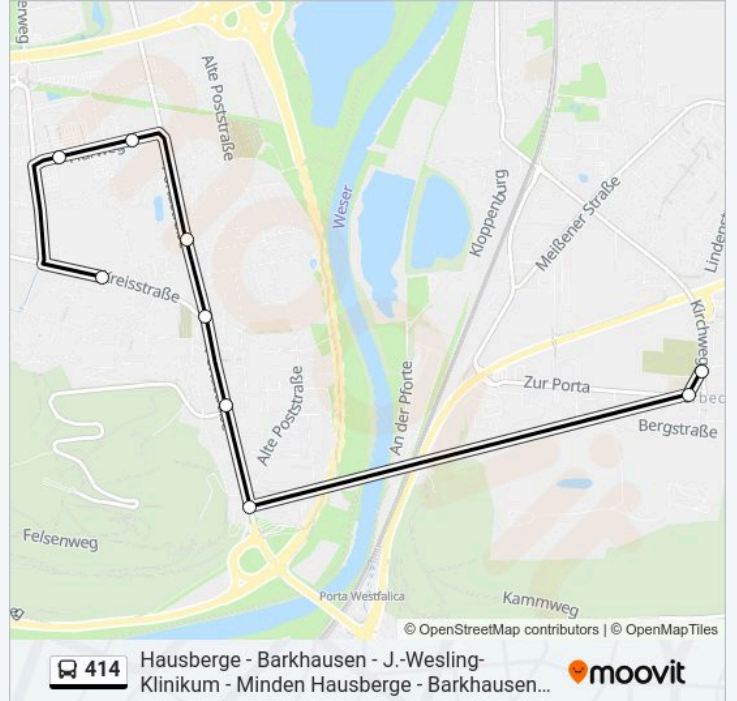

Buslinie 414 Offline Fahrpläne und Netzkarten stehen auf [moovitapp.com](https://www.moovitapp.com) zur Verfügung. Verwende den Moovit App, um Live Bus Abfahrten, Zugfahrpläne oder U-Bahn Fahrplanzeiten zu sehen, sowie Schritt für Schritt Wegangaben für alle öffentlichen Verkehrsmittel in NRW (nordrhein-Westfalen) zu erhalten.

© 2024 Moovit - Alle Rechte vorbehalten