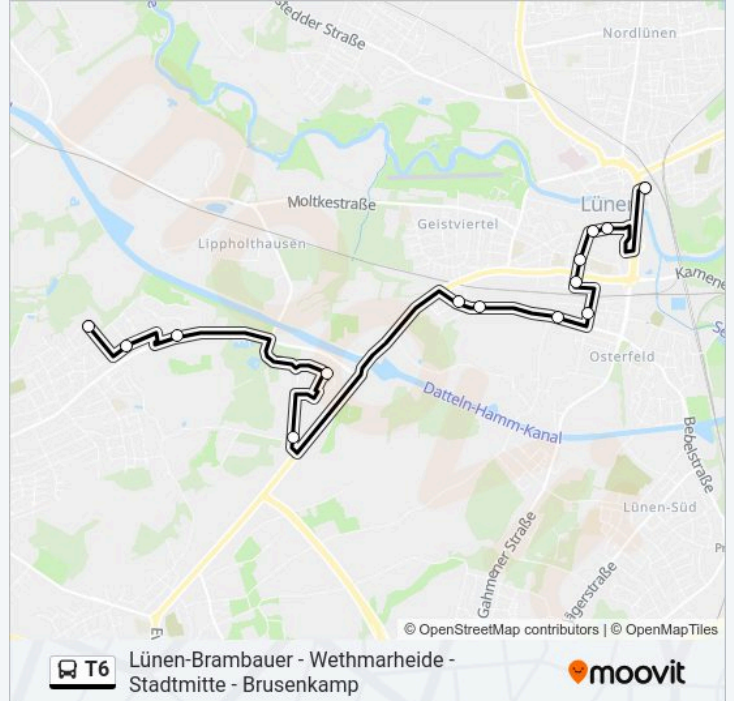

Brambauer, Mühlenbachstr.

Brambauer, Espelweg

Brambauer, An Der Becke

Brambauer, Reichsweg

Brambauer, Rudolfstr.

Brambauer, Gustav-Sybrecht-Str

Brambauer, Verkehrshof

Brambauer, Friedhofstraße

- Lünen, Zob - Hbf C
- Lünen, Lange Str.
- Lünen, Bäckerstr. Bstg C
- Lünen, Spormeckerplatz
- Lünen, Südbahnhof
- Lünen, Bismarckstr.
- Lünen, Brandvital
- Lünen, Kupferwerk
- Lünen, Kupferstr.
- Lünen, Im Heidbruch
- Lünen, An Der Wethmarheide
- Brambauer, Meininghaus
- Brambauer, Im Berge
- Brambauer, Lüntec

Buslinie T6 Fahrpläne

Abfahrzeiten in Richtung Brambauer, Lüntec

Sonntag	Kein Betrieb
Montag	Kein Betrieb
Dienstag	Kein Betrieb
Mittwoch	Kein Betrieb
Donnerstag	Kein Betrieb
Freitag	Kein Betrieb
Samstag	06:29 - 18:29

Buslinie T6 Info

Richtung: Brambauer, Lüntec

Stationen: 14

Fahrtdauer: 23 Min

Linien Informationen:

Richtung: Lünen, Kupferwerk

17 Haltestellen

[LINIENPLAN ANZEIGEN](#)