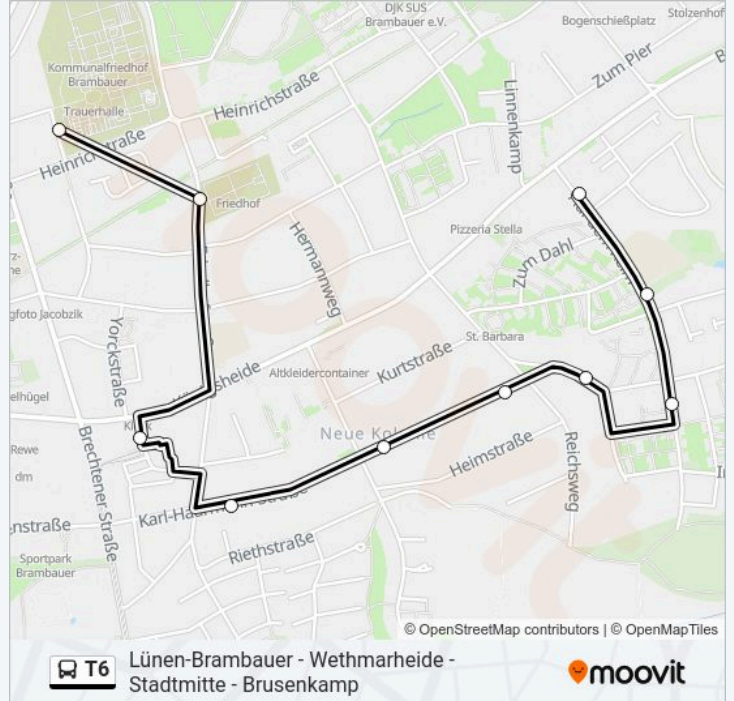

Brambauer, Mühlenbachstr.

Brambauer, Espelweg

Brambauer, An Der Becke

Brambauer, Reichsweg

Brambauer, Rudolfstr.

Brambauer, Gustav-Sybrecht-Str

Brambauer, Verkehrshof

Brambauer, Friedhofstraße

- Brambauer, Friedhof
- Brambauer, Friedhofstraße
- Brambauer, Verkehrshof
- Brambauer, Gustav-Sybrecht-Str
- Brambauer, Rudolfstr.
- Brambauer, Reichsweg
- Brambauer, An Der Becke
- Brambauer, Espelweg
- Brambauer, Mühlenbachstr.
- Brambauer, Hasenweg

Buslinie T6 Fahrpläne

Abfahrzeiten in Richtung Brambauer, Hasenweg

Sonntag	Kein Betrieb
Montag	Kein Betrieb
Dienstag	Kein Betrieb
Mittwoch	Kein Betrieb
Donnerstag	Kein Betrieb
Freitag	Kein Betrieb
Samstag	06:07 - 16:13

Buslinie T6 Info

Richtung: Brambauer, Hasenweg

Stationen: 10

Fahrtdauer: 17 Min

Linien Informationen:

Richtung: Brambauer, Lüntec

14 Haltestellen

[LINIENPLAN ANZEIGEN](#)