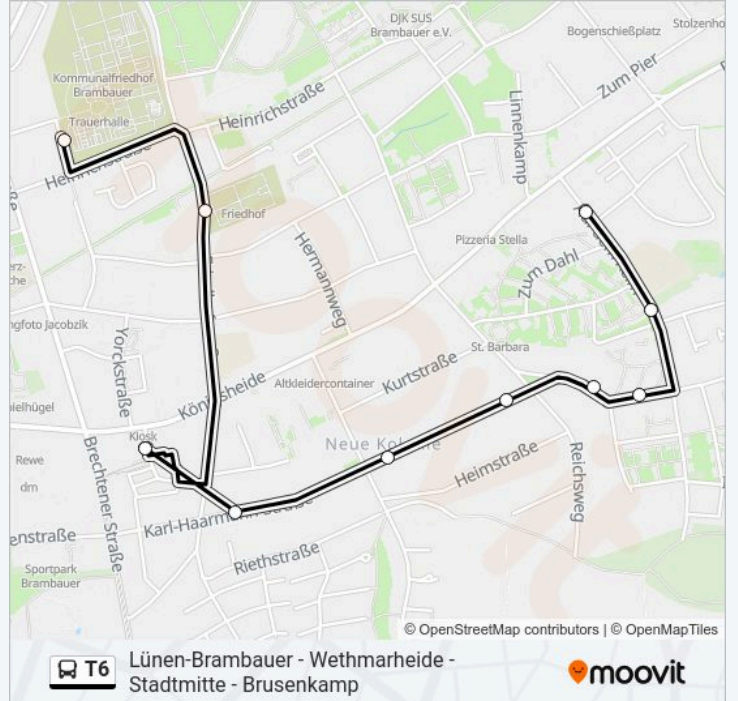

Verwende Moovit, um die nächste Station der Buslinie T6 zu finden und um zu erfahren wann die nächste Buslinie T6 kommt.

Richtung: Brambauer, Friedhof

10 Haltestellen

[LINIENPLAN ANZEIGEN](#)

Brambauer, Hasenweg

Brambauer, Mühlenbachstr.

Brambauer, Espelweg

Brambauer, An Der Becke

Brambauer, Reichsweg

Brambauer, Rudolfstr.

Brambauer, Gustav-Sybrecht-Str

Brambauer, Verkehrshof

Brambauer, Friedhofstraße

Buslinie T6 Info

Richtung: Brambauer, Friedhof

Stationen: 10

Fahrdauer: 10 Min

Linien Informationen:

Richtung: Brambauer, Hasenweg

10 Haltestellen

[LINIENPLAN ANZEIGEN](#)

- Brambauer, Friedhof
- Brambauer, Friedhofstraße
- Brambauer, Verkehrshof
- Brambauer, Gustav-Sybrecht-Str
- Brambauer, Rudolfstr.
- Brambauer, Reichsweg
- Brambauer, An Der Becke
- Brambauer, Espelweg
- Brambauer, Mühlenbachstr.
- Brambauer, Hasenweg