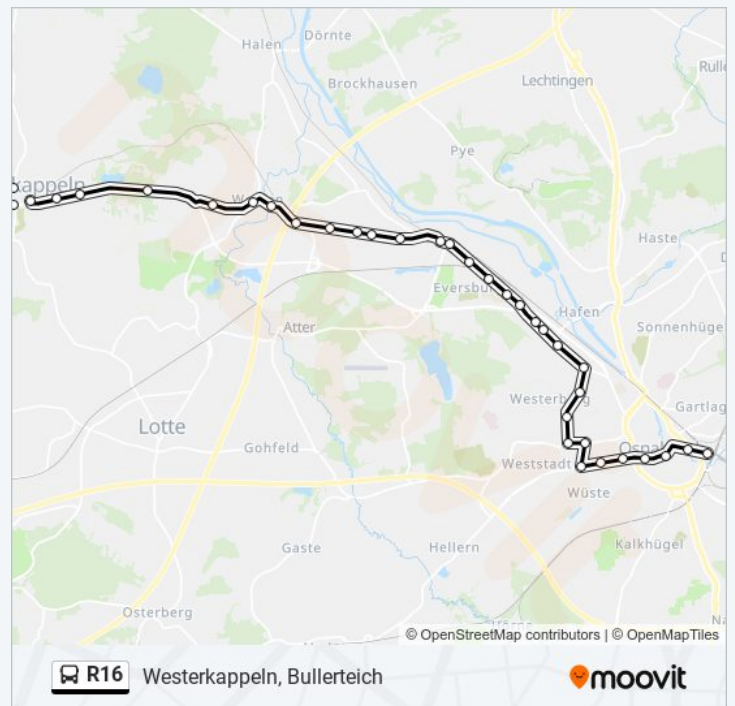

Stationen: 35

Fahrtdauer: 50 Min

Linien Informationen:

Osnabrück, Botanischer Garten

Osnabrück, Campus Westerberg

Osnabrück, Artilleriestraße

Osnabrück, Markuskirche

Osnabrück, Eversburger Platz

Büren, Kromschröder

Büren, Schmalkenweg

Wersen, Teichweg

Wersen, Bahnhof

Wersen, Rathaus

Wersen, Sporthalle

Wersen, Zu den Sloopsteenen

Westerkappeln, Gartenkamp

Westerkappeln, am Königsteich

Westerkappeln, Friedhof

Westerkappeln, Bahnhof

Westerkappeln, Bullerteich

Richtung: Westerkappeln, Gartenkamp

18 Haltestellen

[LINIENPLAN ANZEIGEN](#)

Osnabrück, Eversburger Platz