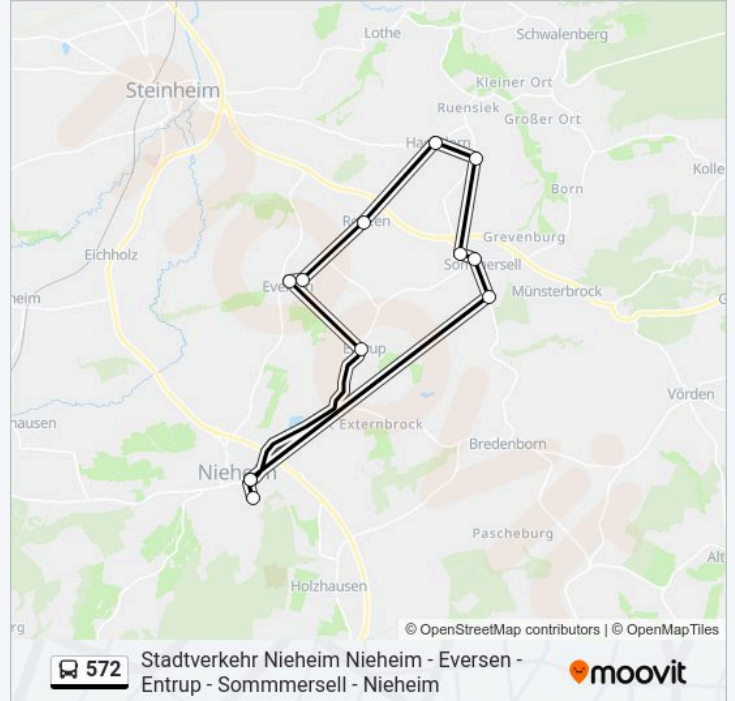

(1) Nieheim, Grundschule: 07:01(2) Nieheim, Zob: 06:40 - 17:30

Verwende Moovit, um die nächste Station der Buslinie 572 zu finden und um zu erfahren wann die nächste Buslinie 572 kommt.

**Richtung: Nieheim, Grundschule**

12 Haltestellen

[LINIENPLAN ANZEIGEN](#)

Nieheim, Zob  
Ni-Entrup, Kirche  
Ni-Eversen, Kirche  
Ni-Eversen, Schule  
Sthm-Rolfzen, Mitte  
Sthm-Hagedorn, Mitte  
Nieheim, Kariensiek  
Ni-Sommersell, Siedlung  
Ni-Sommersell, Post  
Hx-Sommersell, Köhne  
Nieheim, Zob  
Nieheim, Grundschule

**Richtung: Nieheim, Zob**

21 Haltestellen

[LINIENPLAN ANZEIGEN](#)

- Nieheim, Grundschule
- Nieheim, Schulzentrum
- Nieheim, Zob
- Nieheim, Siedlung
- Nieheim, Baumarkt
- Nieheim, Ziegelei
- Ni-Entrup, Kirche
- Ni-Sommersell, Alte Schule
- Marienm-Münsterbrock
- Mm-Born
- Ni-Sommersell, Siedlung
- Nieheim, Kariensiek
- Sthm-Hagedorn, Mitte
- Sthm-Rolfzen, Sommerseller Str
- Sthm-Rolfzen, Mitte
- Ni-Eversen, Kirche
- Ni-Eversen, Schule
- Ni-Entrup, Kirche

**Buslinie 572 Info**

**Richtung:** Nieheim, Zob

**Stationen:** 21

**Fahrtdauer:** 33 Min

**Linien Informationen:**

Nieheim, Ziegelei

Nieheim, Siedlung

Nieheim, Zob