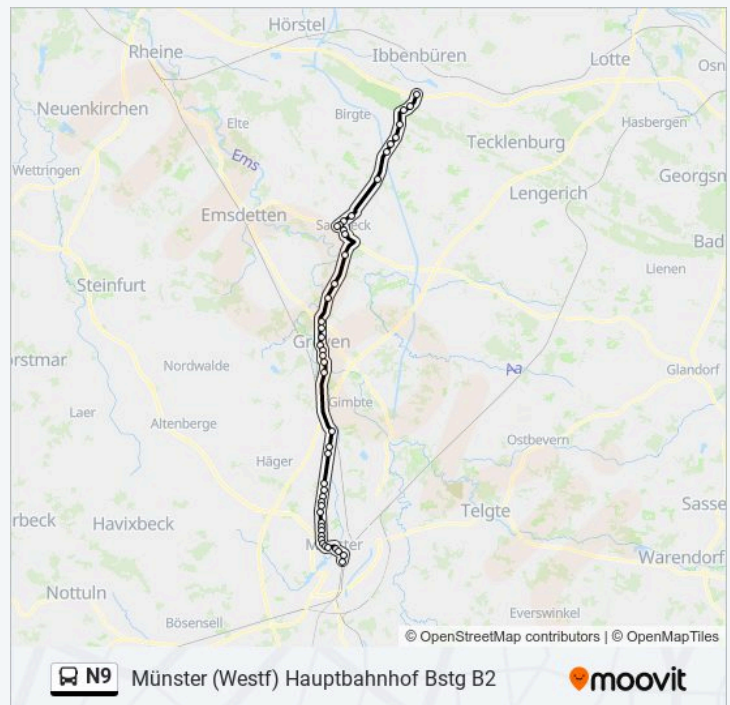

Greven, Saerbecker Straße

Greven, Friedhof

Greven, Beckermannstr.

Greven, Wentrup

Pentrup, Pentrup

Pentrup, Forsthaus

Saerbeck, Andrufer Weg

Saerbeck, Abzw. Ladbergen

Greven, Wenstrup

Greven, Beckermannstr.

Greven, Friedhof

Greven, Saerbecker Straße

Greven, Martinischule

Greven, Fritz-Pölking-Platz

Greven, Münsterstraße-Süd

Greven, Drees

Münster Ermlandweg Bstg A

Münster Dreizehnerstraße

Münster Meßkamp

Münster Germania-Campus

Sonntag

00:05 - 02:15

Buslinie N9 Info

Richtung: Münster (Westf) Hauptbahnhof Bstg B2

Stationen: 46

Fahrtdauer: 54 Min

Linien Informationen:

Münster Dreifaltigkeitskirche Bstg C

Münster Kanonierplatz Bstg A

Münster Steinfurter Str Bstg A

Münster Neutor

Münster Münzstraße