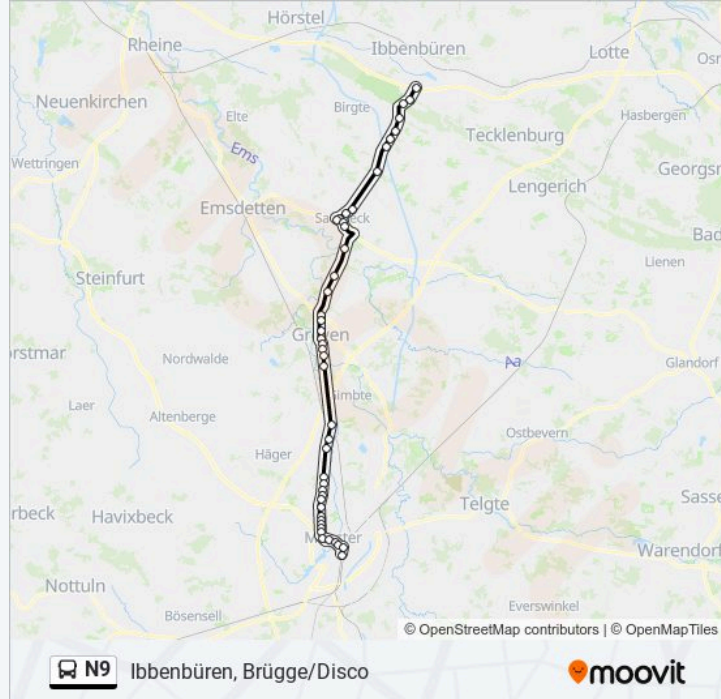

Greven, Saerbecker Straße

Greven, Friedhof

Greven, Beckermannstr.

Greven, Wentrup

Pentrup, Pentrup

Pentrup, Forsthaus

Saerbeck, Andrufer Weg

Saerbeck, Abzw. Ladbergen

Saerbeck, Mitte

Saerbeck, Friedhof

Saerbeck, Rathaus

Saerbeck, Abzw. Birgte

Saerbeck, am Schulkamp

Dörenthe, Spieker

Dörenthe, Hafen

Dörenthe, Wasserwerk

Dörenthe, Abzw. Brochterbeck

Dörenthe, Abzw. Riesenbeck

Ibbenbüren, Dörenther Berg

Ibbenbüren, Sommerrodelbahn

Ibbenbüren, Brügge/Disco

Richtung: Münster (Westf) Hauptbahnhof Bstg B2

46 Haltestellen

[LINIENPLAN ANZEIGEN](#)

Greven, Wenstrup

Greven, Beckermannstr.

Greven, Friedhof

Greven, Saerbecker Straße

Greven, Martinischule

Greven, Fritz-Pölking-Platz

Greven, Münsterstraße-Süd

Greven, Drees