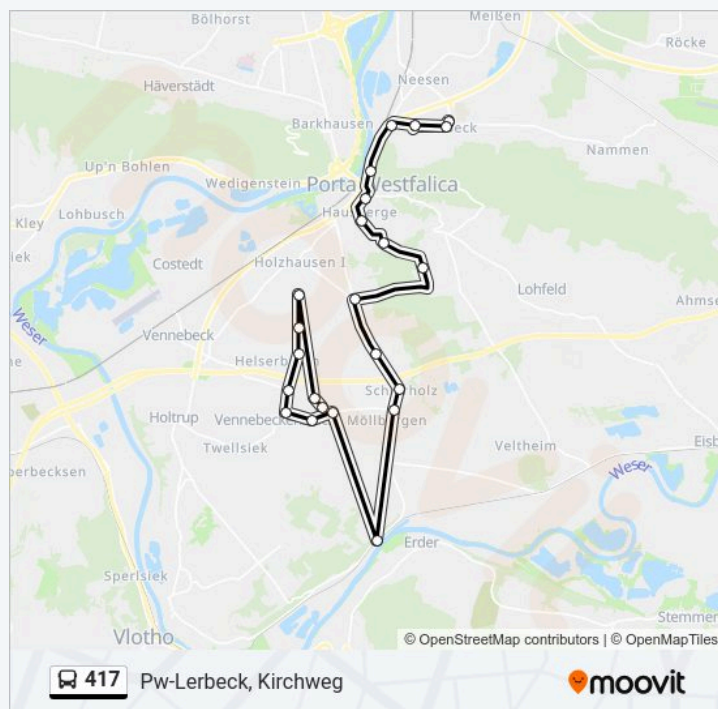

Pw-Möllbergen, Schmiesweg

Pw-Holzhausen, Grüner Jäger

Pw-Holzhausen, Alte Ziegelei

Pw-Hausberge, Badezentrum

Pw-Hausberge, Schulzentrum

Pw-Hausberge, Grundschule

Pw-Hausberge, Schalksburg

Pw-Hausberge, Porta Bahnhof

Pw-Lerbeck, Hausberger Str 14

Pw-Lerbeck, Pfahlweg

Pw-Lerbeck, Kirche

Pw-Lerbeck, Kirchweg

Samstag

Kein Betrieb

Sonntag

Kein Betrieb

Buslinie 417 Info

Richtung: Pw-Lerbeck, Kirchweg

Stationen: 23

Fahrtdauer: 42 Min

Linien Informationen:

Richtung: Pw-Lerbeck, Kirchweg

30 Haltestellen

[LINIENPLAN ANZEIGEN](#)