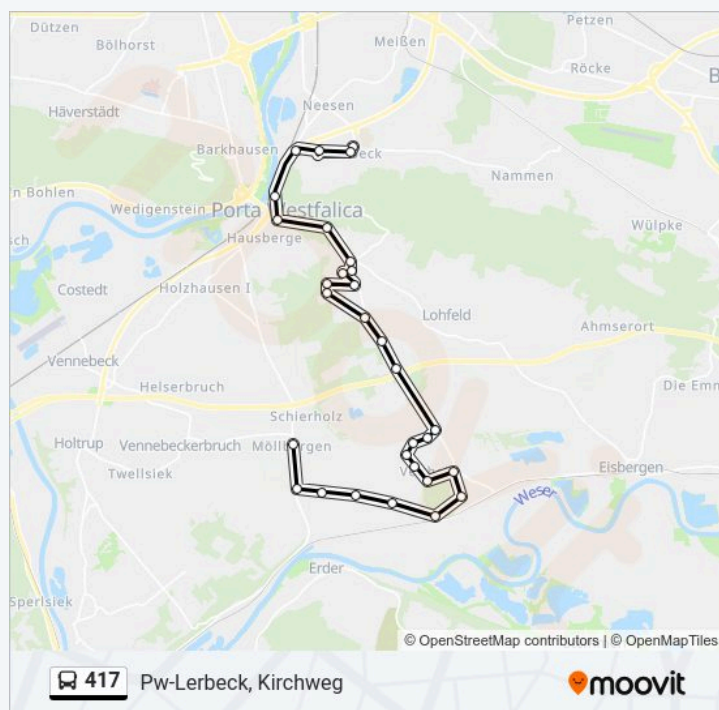

Pw-Lerbeck, Pfahlweg

Pw-Lerbeck, Kirche

Pw-Lerbeck, Kirchweg

Buslinie 417 Offline Fahrpläne und Netzkarten stehen auf moovitapp.com zur Verfügung. Verwende den Moovit App, um Live Bus Abfahrten, Zugfahrpläne oder U-Bahn Fahrplanzeiten zu sehen, sowie Schritt für Schritt Wegangaben für alle öffentlichen Verkehrsmittel in NRW (nordrhein-Westfalen) zu erhalten.