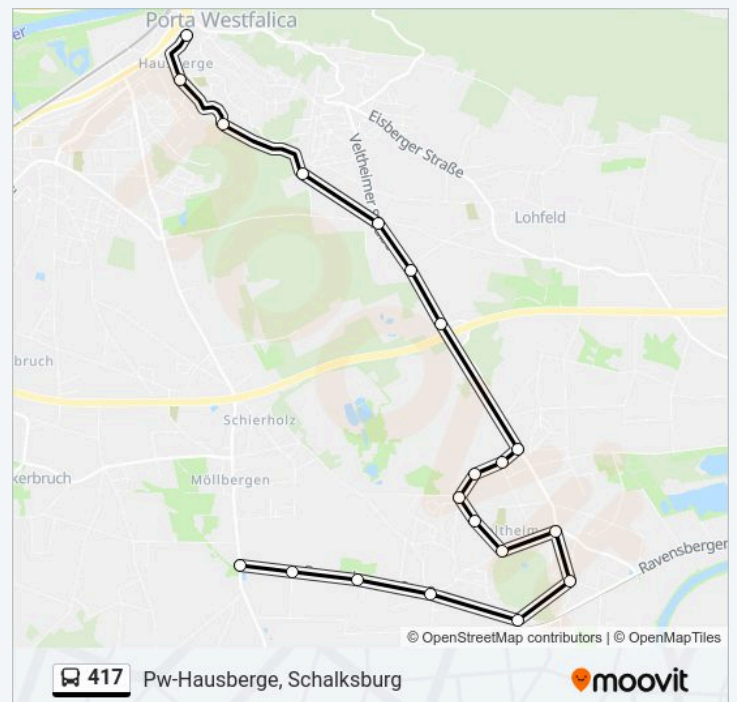

Buslinie 417 Info

Richtung: Pw-Hausberge, Schalksburg

Stationen: 45

Fahrtdauer: 45 Min

Linien Informationen:

- Pw-Holzhausen, Alte Ziegelei
- Pw-Hausberge, Badezentrum
- Pw-Hausberge, Schulzentrum
- Pw-Hausberge, Grundschule
- Pw-Hausberge, Schalksburg

Richtung: Pw-Hausberge, Schalksburg

20 Haltestellen

[LINIENPLAN ANZEIGEN](#)

- Pw-Möllbergen, Ravensbg. Str
- Pw-Veltheim, Allerbrink
- Pw-Veltheim, Brede
- Pw-Veltheim, Mühlenbach
- Pw-Veltheim, Bahnhof
- Pw-Veltheim, Basenberg
- Pw-Veltheim, Schule
- Pw-Veltheim, Zur Lüchte
- Pw-Veltheim, Sprengelweg
- Pw-Veltheim, Pflugweg
- Pw-Veltheim, Fuchshöhe
- Pw-Veltheim, Eichhornweg
- Pw-Veltheim, Auf Der Klinke
- Pw-Veltheim, Veltheimer Mark
- Pw-Veltheim, Fliegenbrink
- Pw-Hausberge, Papensgrund
- Pw-Hausberge, Badezentrum
- Pw-Hausberge, Schulzentrum
- Pw-Hausberge, Grundschule
- Pw-Hausberge, Schalksburg

Richtung: Pw-Hausberge, Schalksburg

Stationen: 20

Fahrtdauer: 28 Min

Linien Informationen:

Richtung: Pw-Holzhausen, Grüner Wenzel

22 Haltestellen

[LINIENPLAN ANZEIGEN](#)

Pw-Lerbeck, Gesamtschule
Pw-Lerbeck, Kirche
Pw-Lerbeck, Pfahlweg
Pw-Lerbeck, Hausberger Str 14
Pw-Hausberge, Porta Bahnhof
Pw-Hausberge, Schalksburg
Pw-Hausberge, Grundschule
Pw-Hausberge, Schulzentrum
Pw-Hausberge, Badezentrum
Pw-Holzhausen, Alte Ziegelei
Pw-Holzhausen, Grüner Jäger
Pw-Möllbergen, Schmiesweg
Pw-Möllbergen, Sparkassenarena
Pw-Möllbergen, Möllberg. Heide
Pw-Möllbergen, Ladagen Mühle
Pw-Möllbergen, Ellernstraße
Pw-Holzhausen, Ellernburg
Pw-Möllbergen, Venneb. Bruch
Pw-Möllbergen, Schmiedeweg
Pw-Holzhausen, Bornholzweg
Pw-Holzhausen, Linken Mühle
Pw-Holzhausen, Grüner Wenzel