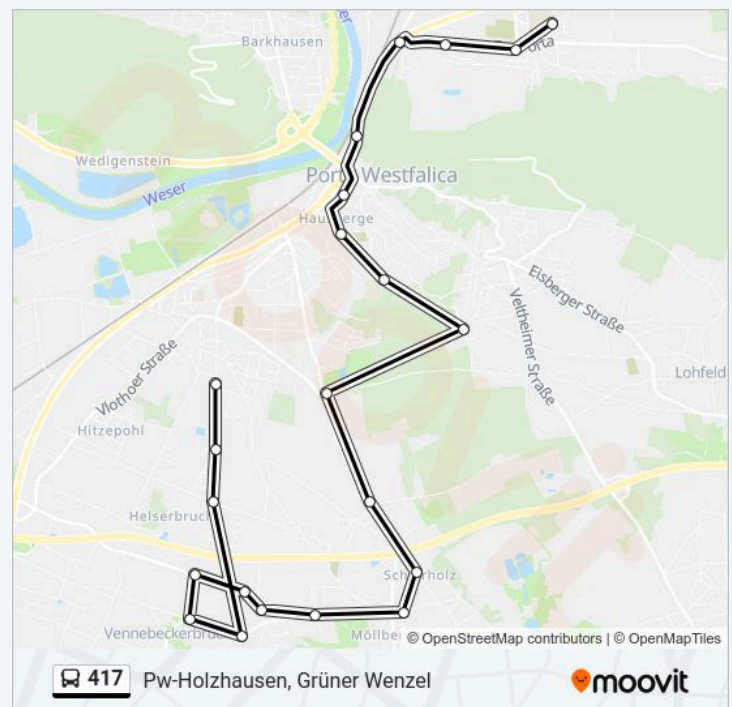

Richtung: Pw-Hausberge, Schalksburg

Stationen: 20

Fahrtdauer: 28 Min

Linien Informationen:

Richtung: Pw-Holzhausen, Grüner Wenzel

22 Haltestellen

[LINIENPLAN ANZEIGEN](#)

Pw-Lerbeck, Gesamtschule
Pw-Lerbeck, Kirche
Pw-Lerbeck, Pfahlweg
Pw-Lerbeck, Hausberger Str 14
Pw-Hausberge, Porta Bahnhof
Pw-Hausberge, Schalksburg
Pw-Hausberge, Grundschule
Pw-Hausberge, Schulzentrum
Pw-Hausberge, Badezentrum
Pw-Holzhausen, Alte Ziegelei
Pw-Holzhausen, Grüner Jäger
Pw-Möllbergen, Schmiesweg
Pw-Möllbergen, Sparkassenarena
Pw-Möllbergen, Möllberg. Heide
Pw-Möllbergen, Ladagen Mühle
Pw-Möllbergen, Ellernstraße
Pw-Holzhausen, Ellernburg
Pw-Möllbergen, Venneb. Bruch
Pw-Möllbergen, Schmiedeweg
Pw-Holzhausen, Bornholzweg
Pw-Holzhausen, Linken Mühle
Pw-Holzhausen, Grüner Wenzel

Buslinie 417 Info

Richtung: Pw-Holzhausen, Grüner Wenzel

Stationen: 22

Fahrdauer: 23 Min

Linien Informationen:

Richtung: Pw-Lerbeck, Kirchweg

23 Haltestellen

[LINIENPLAN ANZEIGEN](#)