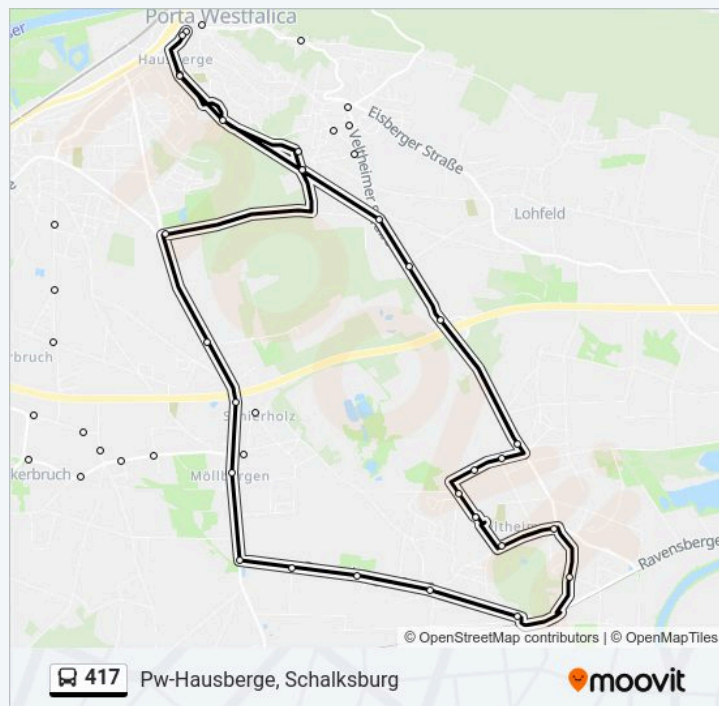

Buslinie 417 Info

Richtung: Pw-Hausberge, Schalksburg

Stationen: 45

Fahrtdauer: 45 Min

Linien Informationen:

- Pw-Holzhausen, Alte Ziegelei
- Pw-Hausberge, Badezentrum
- Pw-Hausberge, Schulzentrum
- Pw-Hausberge, Grundschule
- Pw-Hausberge, Schalksburg

Richtung: Pw-Hausberge, Schalksburg

20 Haltestellen

[LINIENPLAN ANZEIGEN](#)

- Pw-Möllbergen, Ravensbg. Str
- Pw-Veltheim, Allerbrink
- Pw-Veltheim, Brede
- Pw-Veltheim, Mühlenbach
- Pw-Veltheim, Bahnhof
- Pw-Veltheim, Basenberg
- Pw-Veltheim, Schule
- Pw-Veltheim, Zur Lüchte
- Pw-Veltheim, Sprengelweg
- Pw-Veltheim, Pflugweg
- Pw-Veltheim, Fuchshöhe
- Pw-Veltheim, Eichhornweg
- Pw-Veltheim, Auf Der Klinke
- Pw-Veltheim, Veltheimer Mark
- Pw-Veltheim, Fliegenbrink
- Pw-Hausberge, Papensgrund
- Pw-Hausberge, Badezentrum
- Pw-Hausberge, Schulzentrum
- Pw-Hausberge, Grundschule
- Pw-Hausberge, Schalksburg