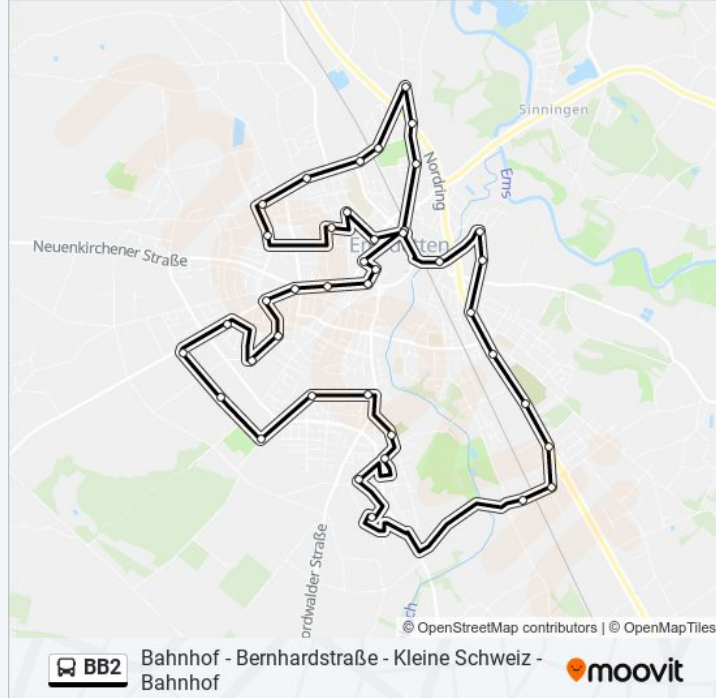

**Buslinie BB2 Info****Richtung:** Emsdetten, Bahnhof**Stationen:** 41**Fahrtdauer:** 50 Min**Linien Informationen:**

Emsdetten, Adlerstr.

Emsdetten, Borghorster Str.

Emsdetten, Voßstraße

Emsdetten, Zum Dorfgraben

Emsdetten, am Hallenbad

Emsdetten, Albertstraße

Emsdetten, Vennweg

Emsdetten, Käthe-Kollwitz-Schule

Emsdetten, Hölscher

Emsdetten, Biederlack

Emsdetten, Sautmann

Emsdetten, Bahnhof

Bahnhof - Bernhardstraße - Kleine Schweiz -  
Bahnhof

**Richtung: Emsdetten, Bahnhof**

41 Haltestellen

[LINIENPLAN ANZEIGEN](#)

Emsdetten, Bahnhof Bstg A

Emsdetten, Gesundheitszentrum

Emsdetten, Sparkasse

Emsdetten, Wilhelmstraße

Emsdetten, Zum Dorfgraben

Emsdetten, Voßstraße

Emsdetten, Borghorster Str.

Emsdetten, Adlerstr.

Emsdetten, Abzw. Elsterstr.

**Buslinie BB2 Fahrpläne**

Abfahrzeiten in Richtung Emsdetten, Bahnhof

Montag	10:30 - 15:30
Dienstag	10:30 - 15:30
Mittwoch	10:30 - 15:30
Donnerstag	10:30 - 15:30
Freitag	10:30 - 15:30
Samstag	10:30
Sonntag	Kein Betrieb