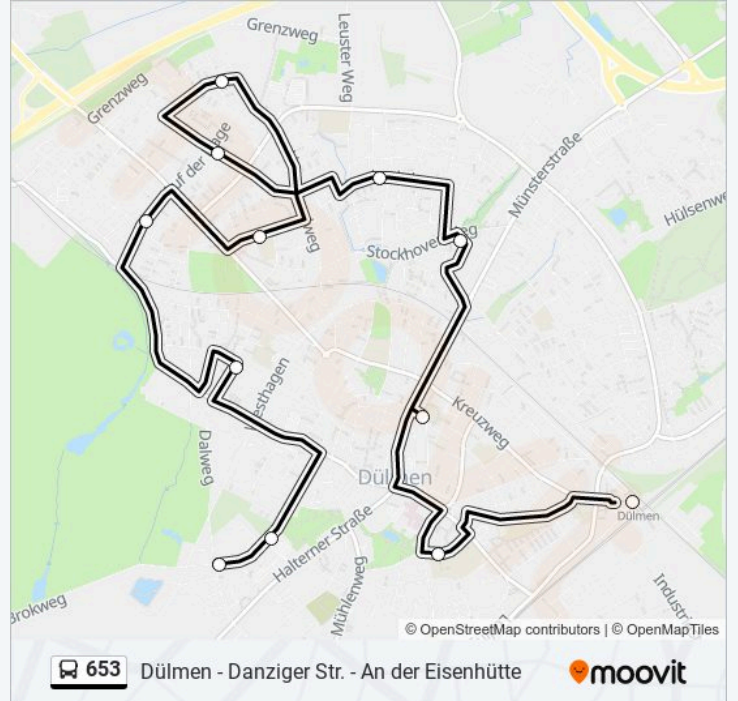

 653

Dülmen - Danziger Str. - An der Eisenhütte

[Hol Dir Die App](#)

Die Buslinie 653 (Dülmen - Danziger Str. - An der Eisenhütte) hat 2 Routen

(1) Dülmen, An Der Eisenhütte: 11:35 - 13:22(2) Dülmen, Bahnhof: 07:12

Buslinie 653 Info**Richtung:** Dülmen, An Der Eisenhütte**Stationen:** 12**Fahrtdauer:** 24 Min**Linien Informationen:**

Richtung: Dülmen, Bahnhof

12 Haltestellen

[LINIENPLAN ANZEIGEN](#)

- Dülmen, An Der Eisenhütte
- Dülmen, Im Vorpark
- Dülmen, Dalweg
- Dülmen, Flagenhof
- Dülmen, Kardinal-Von-Galen-Hauptschule
- Dülmen, Danziger Str.
- Dülmen, Sebastian-Bach-Str.
- Dülmen, Bischof-Ketteler-Str.
- Dülmen, Ovelgönne
- Dülmen, Charleville-Mézières-Platz Bstg A
- Dülmen, Schulzentrum Bstg B
- Dülmen, Bahnhof

Buslinie 653 Fahrpläne

Abfahrzeiten in Richtung Dülmen, Bahnhof

Montag	07:12
Dienstag	07:12
Mittwoch	07:12
Donnerstag	07:12
Freitag	07:12
Samstag	Kein Betrieb
Sonntag	Kein Betrieb

Buslinie 653 Info

Richtung: Dülmen, Bahnhof

Stationen: 12

Fahrtdauer: 34 Min

Linien Informationen:

Buslinie 653 Offline Fahrpläne und Netzkarten stehen auf moovitapp.com zur Verfügung. Verwende den Moovit App, um Live Bus Abfahrten, Zugfahrpläne oder U-Bahn Fahrplanzeiten zu sehen, sowie Schritt für Schritt Wegangaben für alle öffentlichen Verkehrsmittel in NRW (Nordrhein-Westfalen) zu erhalten.