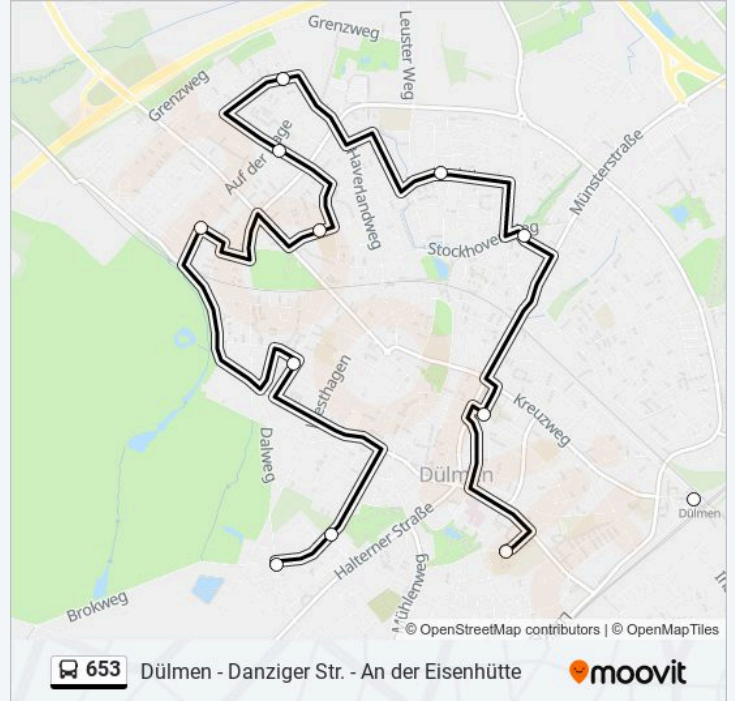

 653

Dülmen - Danziger Str. - An der Eisenhütte

[Hol Dir Die App](#)

Die Buslinie 653 (Dülmen - Danziger Str. - An der Eisenhütte) hat 2 Routen

(1) Dülmen, An Der Eisenhütte: 11:35 - 13:22(2) Dülmen, Bahnhof: 07:12

Dülmen, Schulzentrum Bstg C

Dülmen, Charleville-Mézières-Platz Bstg A

Dülmen, Ovelgönne

Dülmen, Bischof-Ketteler-Str.

Dülmen, Danziger Str.

Dülmen, Sebastian-Bach-Str.

Dülmen, Kardinal-Von-Galen-Hauptschule

Dülmen, Flagenhof

Dülmen, Dalweg

Dülmen, Im Vorpark

Dülmen, An Der Eisenhütte

Buslinie 653 Fahrpläne

Abfahrzeiten in Richtung Dülmen, An Der Eisenhütte

Montag	11:35 - 13:22
Dienstag	11:35 - 13:22
Mittwoch	11:35 - 13:22
Donnerstag	11:35 - 13:22
Freitag	11:35 - 13:22
Samstag	Kein Betrieb
Sonntag	Kein Betrieb

Buslinie 653 Info**Richtung:** Dülmen, An Der Eisenhütte**Stationen:** 12**Fahrtdauer:** 24 Min**Linien Informationen:**

Richtung: Dülmen, Bahnhof

12 Haltestellen

[LINIENPLAN ANZEIGEN](#)

- Dülmen, An Der Eisenhütte
- Dülmen, Im Vorpark
- Dülmen, Dalweg
- Dülmen, Flagenhof
- Dülmen, Kardinal-Von-Galen-Hauptschule
- Dülmen, Danziger Str.
- Dülmen, Sebastian-Bach-Str.
- Dülmen, Bischof-Ketteler-Str.
- Dülmen, Ovelgönne
- Dülmen, Charleville-Mézières-Platz Bstg A
- Dülmen, Schulzentrum Bstg B
- Dülmen, Bahnhof