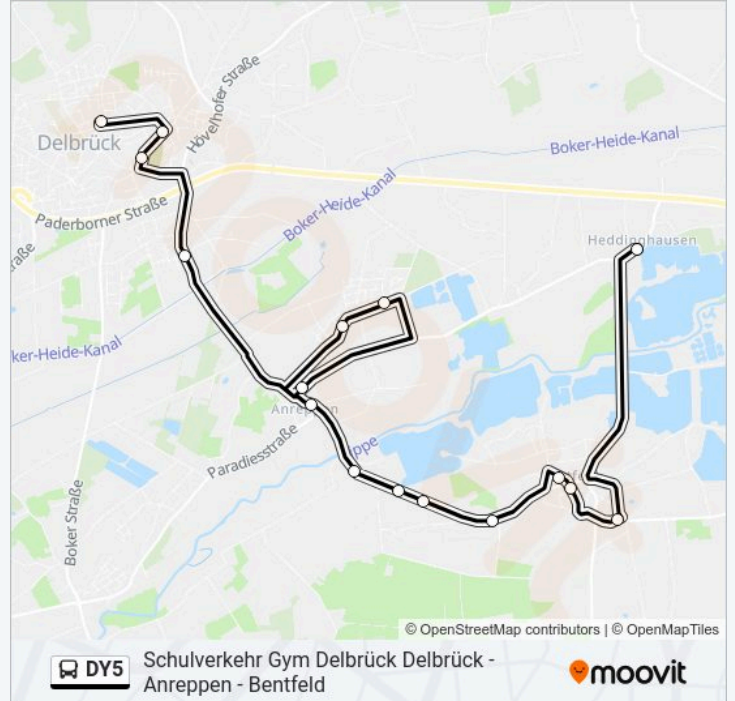

Verwende Moovit, um die nächste Station der Buslinie DY5 zu finden und um zu erfahren wann die nächste Buslinie DY5 kommt.

### Richtung: Db-Heddingshn, Hellenkamp

16 Haltestellen

[LINIENPLAN ANZEIGEN](#)

Delbrück, Busbahnhof  
Delbrück, Ostenländer Straße  
Delbrück, Friedhof  
Delbrück, Lange Kamp  
Db-Anreppen, Mitte  
Db-Anreppen, Waldweg  
Db-Anreppen, Kampwiesen  
Db-Anreppen, Im Dorfe  
Db-Anreppen, Lippebrücke  
Db-Anreppen, Brinkmann  
Db-Bentfeld, Becker  
Db-Bentfeld, Spielenkamp  
Db-Bentfeld, Spielplatz  
Db-Bentfeld, Godefriedstraße  
Db-Bentfeld, Martinstraße  
Db-Heddingshn, Hellenkamp

### Buslinie DY5 Info

**Richtung:** Db-Heddingshn, Hellenkamp

**Stationen:** 16

**Fahrtdauer:** 29 Min

**Linien Informationen:**

## Richtung: Pb-Elsen, Bohlenweg

16 Haltestellen

[LINIENPLAN ANZEIGEN](#)

Delbrück, Busbahnhof  
 Delbrück, Ostenländer Straße  
 Delbrück, Friedhof  
 Delbrück, Lange Kamp  
 Db-Anreppen, Mitte  
 Db-Anreppen, Waldweg  
 Db-Anreppen, Kampwiesen  
 Db-Anreppen, Im Dorfe  
 Db-Anreppen, Lippebrücke  
 Db-Anreppen, Brinkmann  
 Db-Bentfeld, Becker  
 Db-Bentfeld, Spielenkamp  
 Db-Bentfeld, Spielplatz  
 Db-Heddingsn, Hellenkamp  
 Pb-Sande, Ludwigskrug  
 Pb-Elsen, Bohlenweg