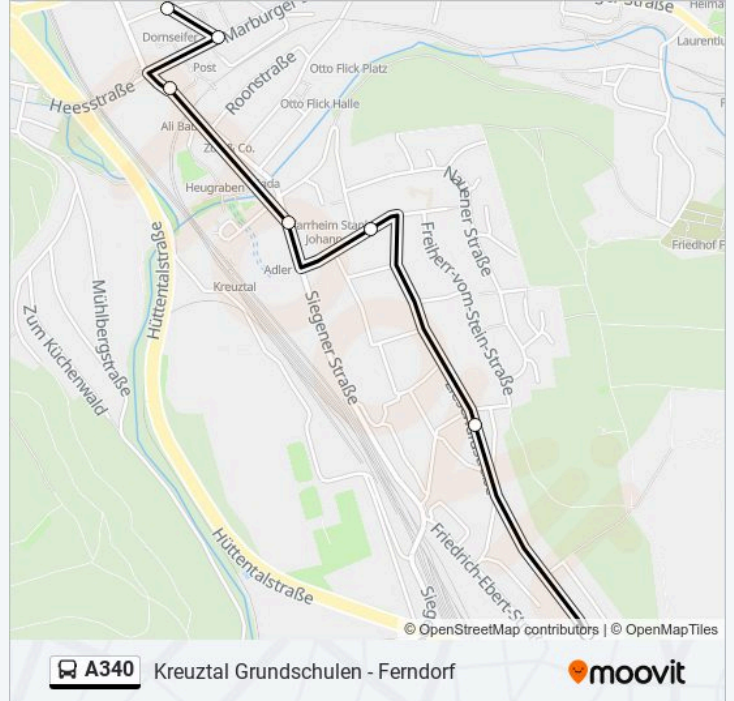

Kreuztal Liesewaldstraße 95

Kreuztal Liesewaldstraße 45

Kreuztal Dr.-Erich-Moning-Straße

Kreuztal Bauhof

Kreuztal Mitte

Kreuztal Kauf-Center

Kreuztal Grundschule

Buslinie A340 Fahrpläne

Stationen: 7

Fahrtdauer: 8 Min

Linien Informationen:

Richtung: Kreuztal Kath. Grundschule

16 Haltestellen

[LINIENPLAN ANZEIGEN](#)

- Ferndorf Im Kiel
- Ferndorf Aherhammer
- Ferndorf Dorfbrunnen
- Kreuztal Bäckerei Münker
- Kreuztal Metzgerei Bock
- Kreuztal Katholische Kirche
- Kreuztal Hammerseifen
- Kreuztal Breslauer Straße
- Kreuztal Waldstraße
- Kreuztal Liesewald
- Buschhütten Langenauer Straße
- Kreuztal Obere Mühlbergstraße
- Kreuztal am Heesbach
- Fellinghausen Grundschule
- Fellinghausen In Der Ecke
- Kreuztal Kath. Grundschule