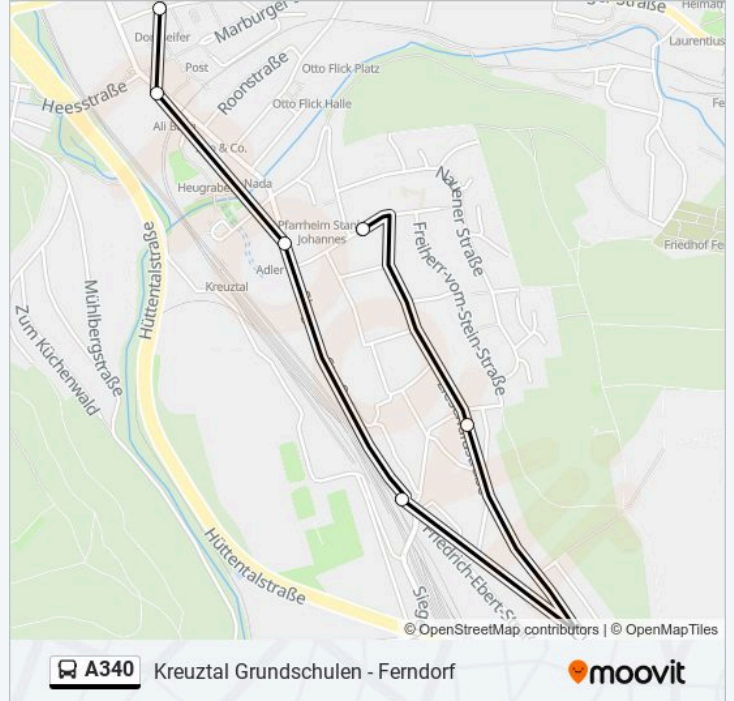

Kreuztal Liesewald

Kreuztal Liesewaldstraße 95

Kreuztal Liesewaldstraße 45

Kreuztal Dr.-Erich-Moning-Straße

Buslinie A340 Fahrpläne

Abfahrzeiten in Richtung Kreuztal Dr.-erich-Moning-Straße

Montag	12:35 - 13:25
Dienstag	11:35
Mittwoch	12:35 - 13:25
Donnerstag	12:35 - 13:25
Freitag	12:35 - 13:25
Samstag	Kein Betrieb
Sonntag	Kein Betrieb

Buslinie A340 Info

Richtung: Kreuztal Dr.-Erich-Moning-Straße

Stationen: 7

Fahrtdauer: 10 Min

Linien Informationen:

Richtung: Kreuztal Grundschule

7 Haltestellen

[LINIENPLAN ANZEIGEN](#)