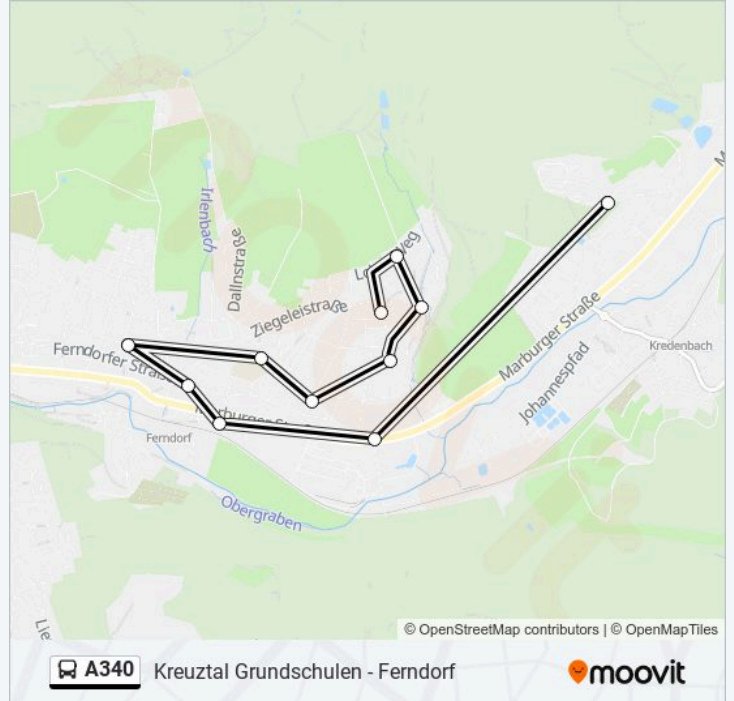

Buslinie A340 Fahrpläne

Abfahrzeiten in Richtung Ferndorf Schlesische Straße

Montag	11:45 - 13:35
Dienstag	11:45 - 13:35
Mittwoch	11:45 - 13:35
Donnerstag	11:45 - 13:35
Freitag	11:45 - 13:35
Samstag	Kein Betrieb
Sonntag	Kein Betrieb

Buslinie A340 Info

Richtung: Ferndorf Schlesische Straße

Stationen: 11

Fahrdauer: 16 Min

Linien Informationen:

Richtung: Kredenbach Grundschule

23 Haltestellen

[LINIENPLAN ANZEIGEN](#)