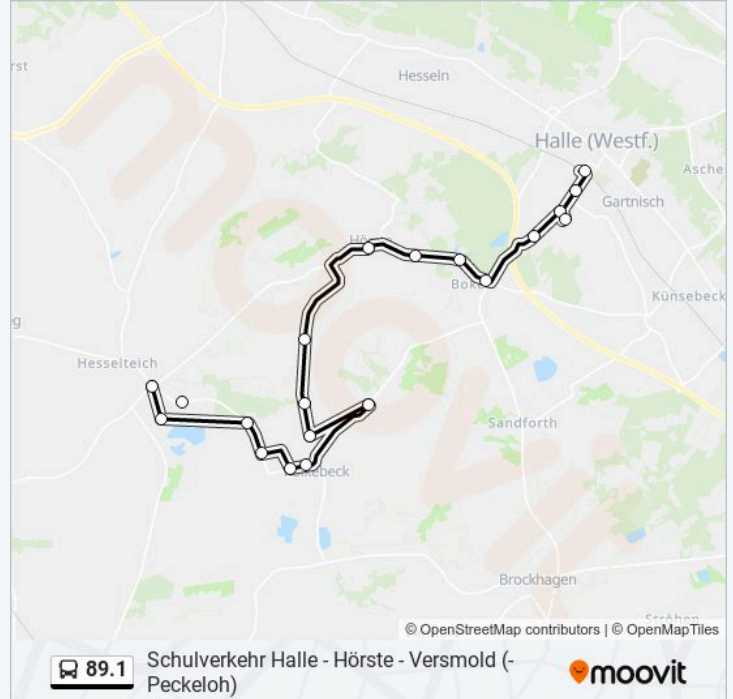

19 Haltestellen

[LINIENPLAN ANZEIGEN](#)

Halle, Bahnhof/Zob

Halle, Gymnasium

Halle, Schulzentrum Masch

Halle, Beukenschmedt

Halle, Meyer Und Höpfner

Halle-Bokel, Kreuzung

Halle-Bokel, Schloß Tatenhaus.

Halle-Hörste, Brune

Halle-Hörste, Schröder

Halle-Hörste, Jägerstraße

Halle, Speckhagen

Halle-Kölkebeck, Steinb'S/Voßh

Halle, Burg

Halle-Kölkebeck, Alte Schule

Halle-Kölkebeck, Schmiedering

Halle-Kölkebeck, Steinbachstr

Kölkebeck, Strothweg

Kölkebeck, Rundheide

Buslinie 89.1 Fahrpläne

Abfahrzeiten in Richtung Vm-Hesselteich, Hesselt. str

| | |
|------------|---------------|
| Montag | 14:32 - 16:00 |
| Dienstag | 14:32 - 16:00 |
| Mittwoch | 14:32 - 16:00 |
| Donnerstag | 14:32 - 16:00 |
| Freitag | 14:32 - 16:00 |
| Samstag | Kein Betrieb |
| Sonntag | Kein Betrieb |

Buslinie 89.1 Info

Richtung: Vm-Hesselteich, Hesselt. Str

Stationen: 19

Fahrtdauer: 22 Min

Linien Informationen:

Richtung: Vm-Peckeloh, Schule

31 Haltestellen

[LINIENPLAN ANZEIGEN](#)