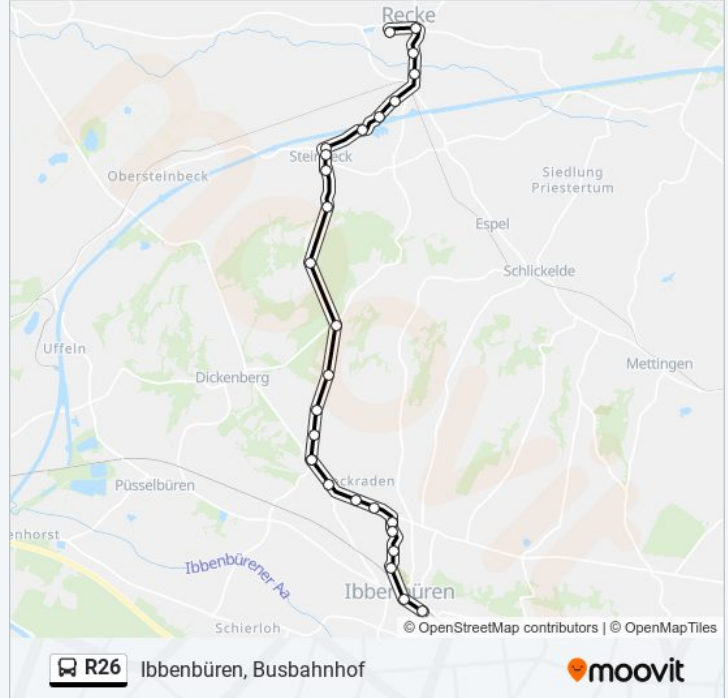

Die Buslinie R26 (Ibbenbüren, Busbahnhof) hat 3 Routen

(1) Ibbenbüren, Busbahnhof: 05:35 - 20:00 (2) Recke, Schulzentrum: 07:33 - 18:43 (3) Recke, Schulzentrum Bstg H4: 06:33

Verwende Moovit, um die nächste Station der Buslinie R26 zu finden und um zu erfahren wann die nächste Buslinie R26 kommt.

### Buslinie R26 Info

**Richtung:** Ibbenbüren, Busbahnhof

**Stationen:** 27

**Fahrtdauer:** 26 Min

**Linien Informationen:**

- Ibbenbüren, Birkenwäldchen
- Ibbenbüren, An Der Zechenbahn
- Ibbenbüren, Wiesenerskamp
- Ibbenbüren, Friedhof
- Ibbenbüren, Mauritiuskirche
- Ibbenbüren, Busbahnhof

**Richtung: Recke, Schulzentrum**

29 Haltestellen

[LINIENPLAN ANZEIGEN](#)

- Ibbenbüren, Busbahnhof
- Ibbenbüren, Mauritiuskirche
- Ibbenbüren, Friedhof
- Ibbenbüren, Wiesenerskamp
- Ibbenbüren, An Der Zechenbahn
- Ibbenbüren, Birkenwäldchen
- Ibbenbüren, Nordstraße
- Ibbenbüren, Schröder
- Ibbenbüren, Abzw. Heideweg
- Ibbenbüren, Bayer
- Dickenberg, Veit
- Dickenberg, Veit
- Dickenberg, Poggenkamp
- Ibbenbüren, Kipp
- Ibbenbüren, Forsthaus
- Ibbenbüren, Abzw. Steinbecker Str.
- Ibbenbüren, Abzw. Steinbecker Str.
- Steinbeck, Ostendorf

**Buslinie R26 Info**

**Richtung:** Recke, Schulzentrum

**Stationen:** 29

**Fahrtdauer:** 26 Min

**Linien Informationen:**

Steinbeck, Kreuz

Steinbeck, Friedhof

Steinbeck, Kindergarten