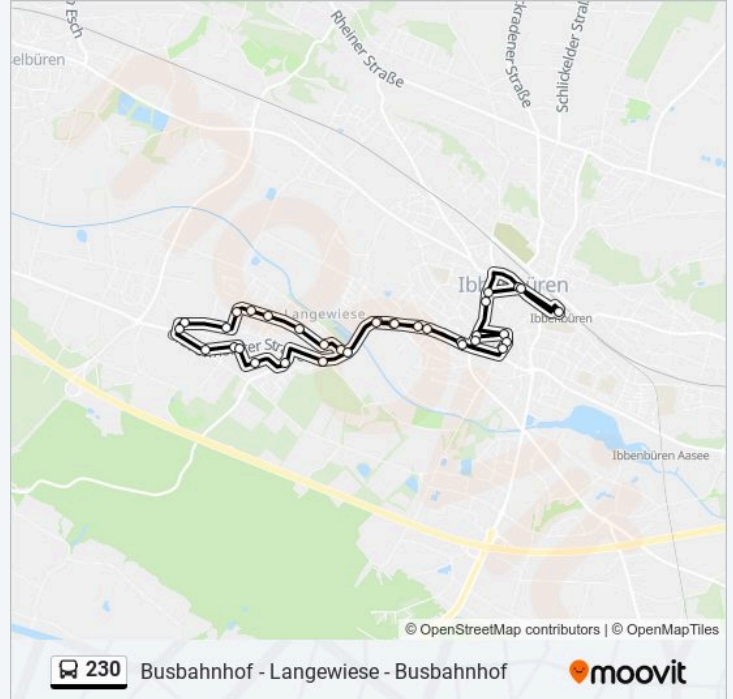

Richtung: Ibbenbüren, Busbahnhof

38 Haltestellen

[LINIENPLAN ANZEIGEN](#)

Ibbenbüren, Busbahnhof
Ibbenbüren, Mauritiuskirche
Ibbenbüren, Anne-Frank-Realschule
Ibbenbüren, Weststraße
Ibbenbüren, Sparkasse
Ibbenbüren, Alte Münsterstr.
Ibbenbüren, Unterer Markt
Ibbenbüren, Weststraße
Ibbenbüren, Ärztehaus
Ibbenbüren, Abzw. Grüner Weg
Ibbenbüren, Feldstraße
Ibbenbüren, Brockwiesenstr.
Ibbenbüren, Wesselmann
Ibbenbüren, Breslauer Straße
Ibbenbüren, Schlesierweg
Ibbenbüren, Fichtengrund
Ibbenbüren, Erlengrund
Ibbenbüren, Kiefernweg
Ibbenbüren, Johannes-Bosco-Schule
Ibbenbüren, Arminia Sportzentrum
Ibbenbüren, St.-Josef-Str.

Buslinie 230 Info

Richtung: Ibbenbüren, Busbahnhof

Stationen: 38

Fahrtdauer: 35 Min

Linien Informationen:

Ibbenbüren, Schierloher Grenze

Ibbenbüren, Abzw. Meisenweg

Ibbenbüren, Hasensiedlung

Ibbenbüren, Sparkasse

Ibbenbüren, Alte Münsterstr.

Ibbenbüren, Unterer Markt

Ibbenbüren, Anne-Frank-Realschule

Ibbenbüren, Mauritiuskirche

Ibbenbüren, Busbahnhof

Buslinie 230 Offline Fahrpläne und Netzkarten stehen auf moovitapp.com zur Verfügung. Verwende den Moovit App, um Live Bus Abfahrten, Zugfahrpläne oder U-Bahn Fahrplanzeiten zu sehen, sowie Schritt für Schritt Wegangaben für alle öffentlichen Verkehrsmittel in NRW (nordrhein-Westfalen) zu erhalten.

© 2024 Moovit - Alle Rechte vorbehalten