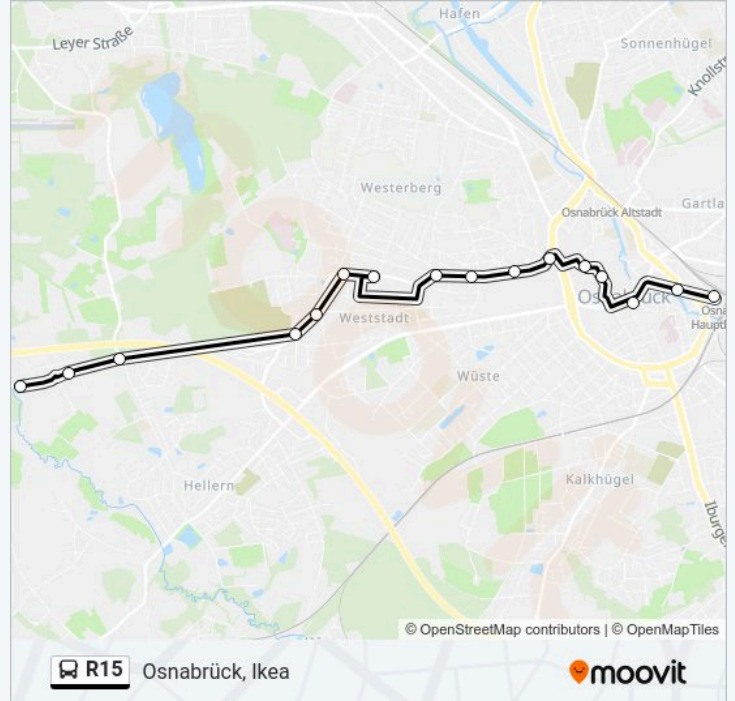

Osnabrück, Ikea

Richtung: Osnabrück, Neumarkt Bstg B

37 Haltestellen

[LINIENPLAN ANZEIGEN](#)

Ibbenbüren, Busbahnhof
Ibbenbüren, Osnabrücker Str.
Ibbenbüren, Oelmühlenstraße
Ibbenbüren, Schule Schafberg
Ibbenbüren, Hubertusstr.
Laggenbeck, Theodorstr.
Laggenbeck, Kreuzung Laggenbeck
Laggenbeck, Goldhügel
Westerkappeln, Postmeyer
Westerkappeln, Pötter
Handarpe, Schulte
Westerkappeln, Hollenbergs Hügel
Westerkappeln, Kreisel Ibbenbürener Str.
Westerkappeln, Frehmeyer
Westerkappeln, Düter Str.
Lotte, am Botterbusch
Lotte, Grundschule
Lotte, Krümpelstraße

Buslinie R15 Fahrpläne

Abfahrzeiten in Richtung Osnabrück, Neumarkt Bstg B

Sonntag	16:43
Montag	Kein Betrieb
Dienstag	Kein Betrieb
Mittwoch	Kein Betrieb
Donnerstag	Kein Betrieb
Freitag	Kein Betrieb
Samstag	Kein Betrieb

Buslinie R15 Info

Richtung: Osnabrück, Neumarkt Bstg B

Stationen: 37

Fahrtdauer: 46 Min

Linien Informationen: