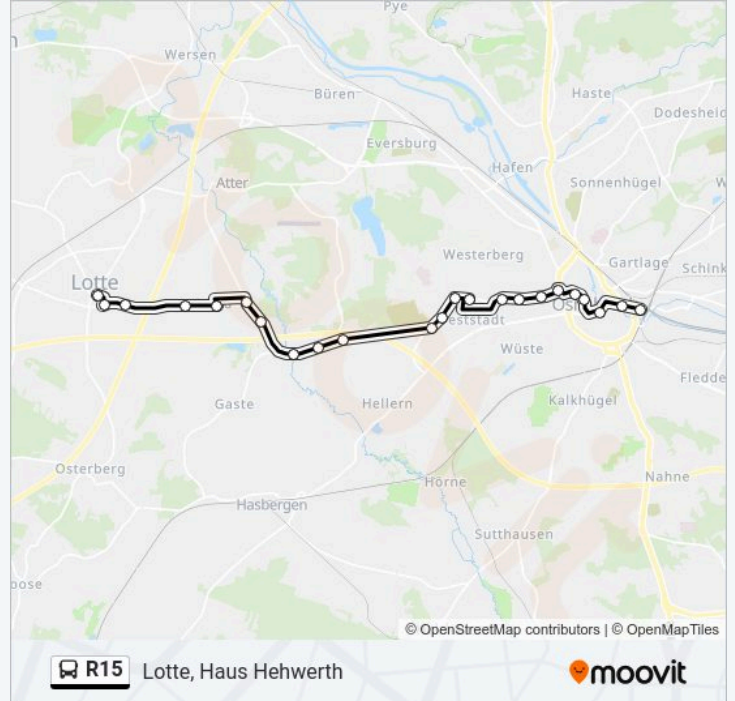

Lotte, Gohfeld

Lotte, Altes Zollamt

Lotte, Krümpelstraße

Lotte, Grundschule Bstg 3

Lotte, Haus Hehwerth

Richtung: Osnabrück, Hauptbahnhof/Zob

39 Haltestellen

[LINIENPLAN ANZEIGEN](#)

Ibbenbüren, Busbahnhof

Ibbenbüren, Osnabrücker Str.

Ibbenbüren, Oelmühlenstraße

Ibbenbüren, Schule Schafberg

Ibbenbüren, Hubertusstr.

Laggenbeck, Theodorstr.

Laggenbeck, Kreuzung Laggenbeck

Laggenbeck, Goldhügel

Westerkappeln, Postmeyer

Westerkappeln, Pötter

Handarpe, Schulte

Westerkappeln, Hollenbergs Hügel

Westerkappeln, Kreisel Ibbenbürener Str.

Westerkappeln, Frehmeyer

Westerkappeln, Düter Str.

Lotte, am Botterbusch

Lotte, Grundschule

Lotte, Krümpelstraße

Buslinie R15 Fahrpläne

Abfahrzeiten in Richtung Osnabrück, Hauptbahnhof/zob

Sonntag	08:39 - 20:44
Montag	04:40 - 21:39
Dienstag	04:40 - 21:39
Mittwoch	04:40 - 21:39
Donnerstag	04:40 - 21:39
Freitag	04:40 - 21:39
Samstag	05:40 - 20:40

Buslinie R15 Info

Richtung: Osnabrück, Hauptbahnhof/Zob

Stationen: 39

Fahrtdauer: 32 Min

Linien Informationen: