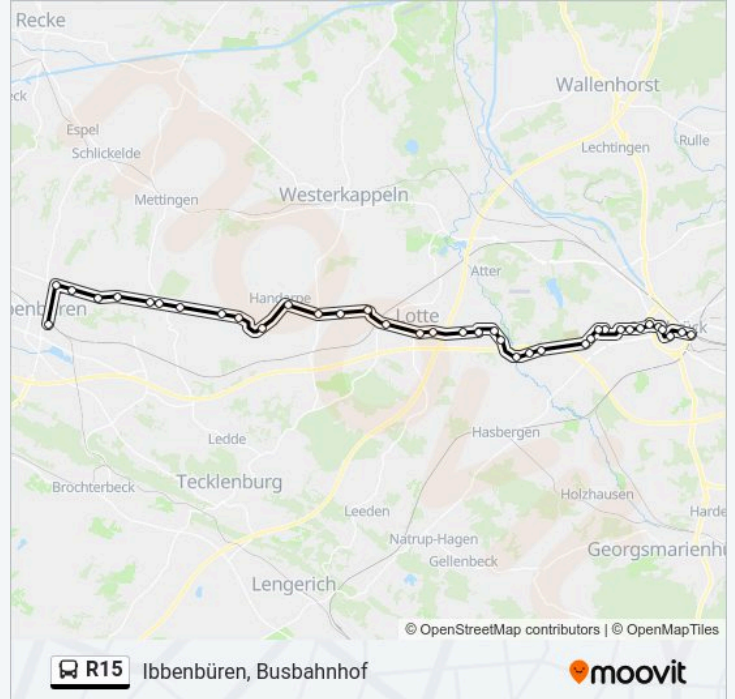

### Buslinie R15 Info

**Richtung:** Ibbenbüren, Busbahnhof

**Stationen:** 38

**Fahrtdauer:** 48 Min

**Linien Informationen:**

Lotte, Krümpelstraße

Lotte, Grundschule

Lotte, am Botterbusch

Laggenbeck, Kreuzung Laggenbeck

Laggenbeck, Theodorstr.

Ibbenbüren, Hubertusstr.

Ibbenbüren, Schule Schafberg

Ibbenbüren, Oelmühlenstraße

Ibbenbüren, Osnabrücker Str.

Ibbenbüren, Busbahnhof

### Richtung: Lotte, Grundschule Bstg 3

22 Haltestellen

[LINIENPLAN ANZEIGEN](#)

Osnabrück, Hauptbahnhof/Zob

Osnabrück, Stresemannplatz

Osnabrück, Neumarkt

Osnabrück, Kamp-Promenade

Osnabrück, Nikolaizentrum

### Buslinie R15 Info

**Richtung:** Lotte, Grundschule Bstg 3

**Stationen:** 22

**Fahrdauer:** 32 Min

**Linien Informationen:**

Osnabrück, Ernst-Sievers-Str.

Osnabrück, Heger Friedhof

Osnabrück, Rheiner Landstr.