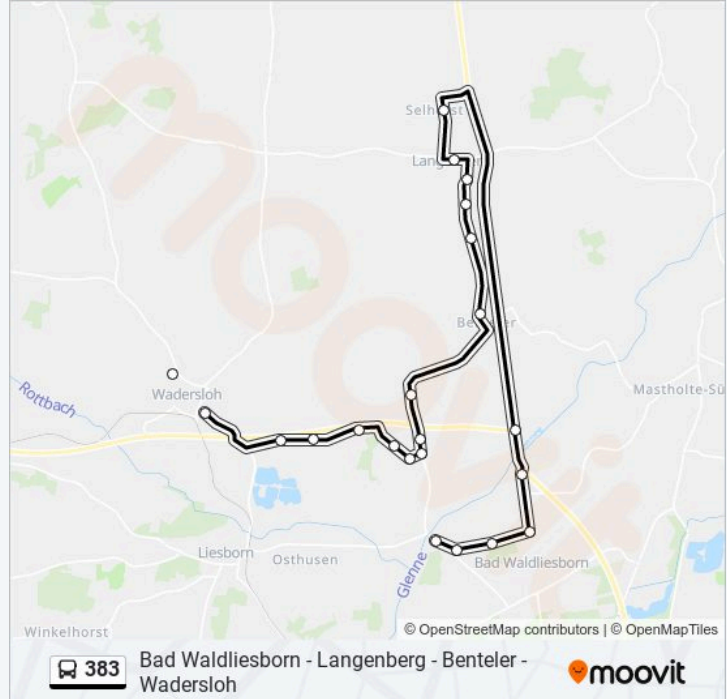

Die Buslinie 383 (Bad Waldliesborn - Langenberg - Benteler - Wadersloh) hat 2 Routen

(1) Bad Waldliesborn, Schomacher: 12:51 - 15:12(2) Wadersloh, Sekundarschule Bstg A: 06:46

Verwende Moovit, um die nächste Station der Buslinie 383 zu finden und um zu erfahren wann die nächste Buslinie 383 kommt.

Richtung: Bad Waldliesborn, Schomacher

22 Haltestellen

[LINIENPLAN ANZEIGEN](#)

Wadersloh, Sekundarschule Bstg A
Wadersloh, Johanneum/Mauritz
Bornefeld, Lütke-Bornefeld
Bornefeld, Rembeck
Bornefeld, Borgmann
Bornefeld, Kuhlbusch
Bornefeld, Herzebrockweg
Bornefeld, Heideweg
Bornefeld, Dammweg
Bornefeld, Schulze-Bonsel
Lb-Benteler, Stukendamm
Langenberg, Mehrzweckhalle
Langenberg, Feuerwehrhaus
Langenberg, Hans-Böckler-Str.
Langenberg, Hauptstr.
Langenberg, Mühlenstr.
Lb-Benteler, Henkelmann
Bad Waldliesborn, Kreuzung/Umgehungsstr.
Bad Waldliesborn, Kurverwaltung
Bad Waldliesborn, Kühlige
Bad Waldliesborn, Beckhoff

Buslinie 383 Fahrpläne

Abfahrzeiten in Richtung Bad Waldliesborn, Schomacher

Montag	12:51 - 15:12
Dienstag	12:51 - 15:37
Mittwoch	12:51 - 15:12
Donnerstag	12:51 - 15:12
Freitag	12:51 - 15:37
Samstag	Kein Betrieb
Sonntag	Kein Betrieb

Buslinie 383 Info

Richtung: Bad Waldliesborn, Schomacher

Stationen: 22

Fahrtdauer: 33 Min

Linien Informationen:

Richtung: Wadersloh, Sekundarschule Bstg A

18 Haltestellen

[LINIENPLAN ANZEIGEN](#)