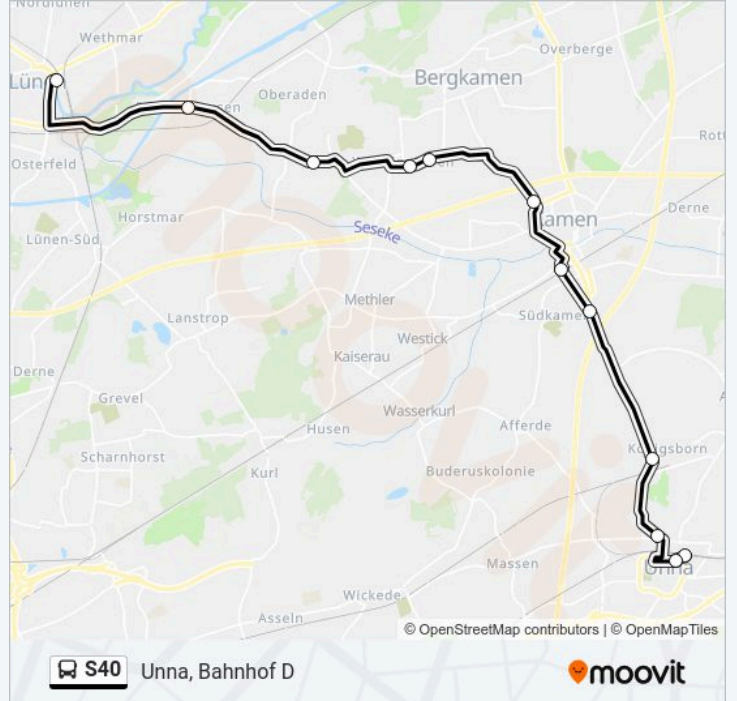

Beckinghausen, Kreuzstr.

Oberaden, Zum Oberdorf

Weddinghofen, Häupenweg

Weddinghofen, Wellenbad

Kamen, Stormstr.

Kamen, Bahnhof Bussteig C

Buslinie S40 Fahrpläne

Abfahrzeiten in Richtung Kamen, Bahnhof Bussteig C

- Lünen, Zob - Hbf Bstg B
- Beckinghausen, Kreuzstr.
- Oberaden, Zum Oberdorf
- Weddinghofen, Häupenweg
- Weddinghofen, Wellenbad
- Kamen, Stormstr.
- Kamen, Bahnhof Bussteig C
- Kamen, Südkamener Str.
- Königsborn, Salinencenter
- Unna, Kreishaus
- Unna, Rathaus
- Unna, Bahnhof

Buslinie S40 Info

Richtung: Unna, Bahnhof D

Stationen: 12

Fahrtdauer: 44 Min

Linien Informationen:

Richtung: Weddinghofen, Häupenweg

8 Haltestellen

[LINIENPLAN ANZEIGEN](#)

Unna, Bahnhof

Unna, Kreishaus

Königsborn, Salinencenter

Kamen, Südkaener Str.

Kamen, Bahnhof Bussteig A

Kamen, Stormstr.

Weddinghofen, Wellenbad

Weddinghofen, Häupenweg