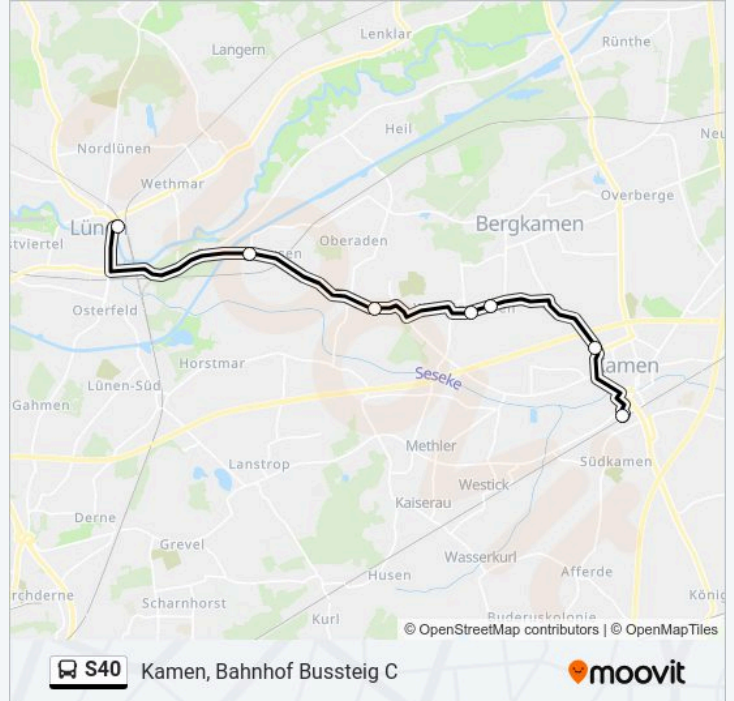

Verwende Moovit, um die nächste Station der Buslinie S40 zu finden und um zu erfahren wann die nächste Buslinie S40 kommt.

Richtung: Kamen, Bahnhof Bussteig C

7 Haltestellen

[LINIENPLAN ANZEIGEN](#)

Lünen, Zob - Hbf Bstg B

Beckinghausen, Kreuzstr.

Oberaden, Zum Oberdorf

Weddinghofen, Häupenweg

Weddinghofen, Wellenbad

Kamen, Stormstr.

Kamen, Bahnhof Bussteig C

Buslinie S40 Fahrpläne

Abfahrzeiten in Richtung Kamen, Bahnhof Bussteig C

Sonntag	Kein Betrieb
Montag	20:34
Dienstag	20:34
Mittwoch	20:34
Donnerstag	20:34
Freitag	20:34
Samstag	Kein Betrieb

Buslinie S40 Info

Richtung: Kamen, Bahnhof Bussteig C

Stationen: 7

Fahrtdauer: 25 Min

Linien Informationen:

Richtung: Kamen, Stormstr.

6 Haltestellen

[LINIENPLAN ANZEIGEN](#)

Unna, Bahnhof

Unna, Kreishaus

Königsborn, Salinencenter

Kamen, Südkamener Str.

Kamen, Bahnhof Bussteig A