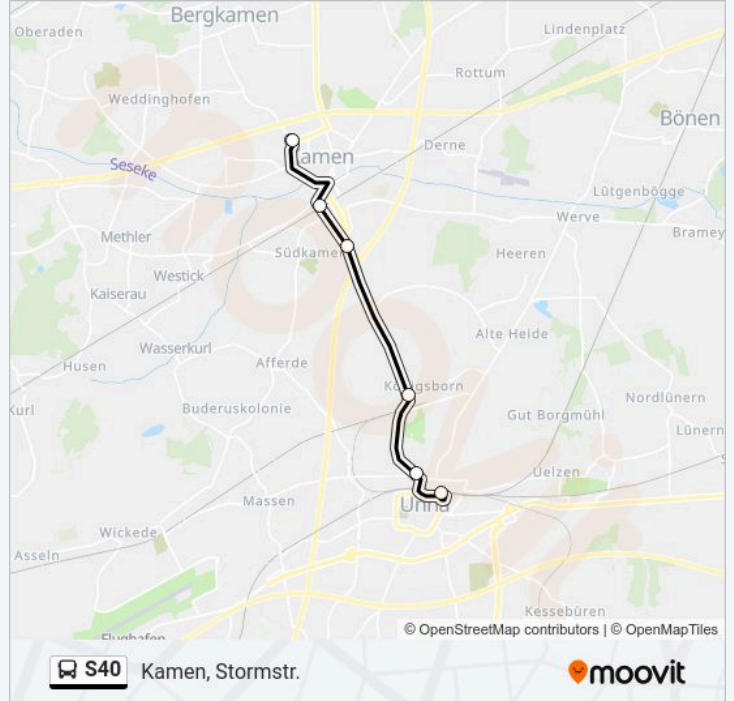

Beckinghausen, Kreuzstr.

Oberaden, Zum Oberdorf

Weddinghofen, Häupenweg

Weddinghofen, Wellenbad

Kamen, Stormstr.

Kamen, Bahnhof Bussteig C

Buslinie S40 Fahrpläne

Abfahrzeiten in Richtung Kamen, Bahnhof Bussteig C

Richtung: Kamen, Stormstr.

6 Haltestellen

[LINIENPLAN ANZEIGEN](#)

Unna, Bahnhof

Unna, Kreishaus

Königsborn, Salinencenter

Kamen, Südkamener Str.

Kamen, Bahnhof Bussteig A

Buslinie S40 Info

Richtung: Kamen, Stormstr.

Stationen: 6

Fahrtdauer: 24 Min

Linien Informationen:

Richtung: Lünen, Zob - Hbf Bstg B

11 Haltestellen

[LINIENPLAN ANZEIGEN](#)

- Unna, Bahnhof
- Unna, Kreishaus
- Königsborn, Salinencenter
- Kamen, Südkamener Str.
- Kamen, Bahnhof Bussteig A
- Kamen, Stormstr.
- Weddinghofen, Wellenbad
- Weddinghofen, Häupenweg
- Oberaden, Zum Oberdorf
- Beckinghausen, Kreuzstr.
- Lünen, Zob - Hbf Bstg B