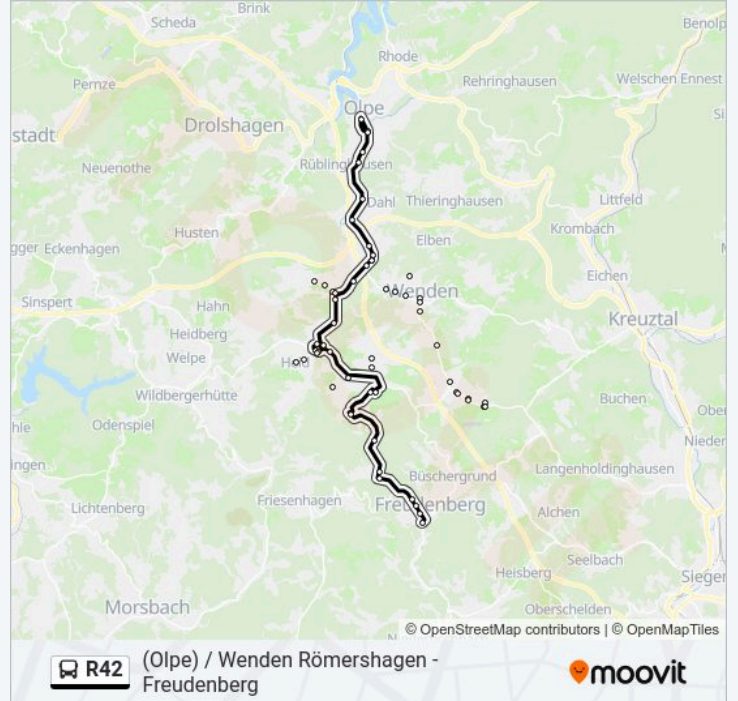

Verwende Moovit, um die nächste Station der Buslinie R42 zu finden und um zu erfahren wann die nächste Buslinie R42 kommt.

**Richtung: Freudenberg Mórer Platz Bstg 2**

23 Haltestellen

[LINIENPLAN ANZEIGEN](#)

Wenden Rathaus  
Wenden Hünsborner Straße  
Berghof  
Hünsborn Im Streitfeld  
Hünsborn Mitte  
Hünsborn Siedlung  
Hünsborn Industriestraße  
Hünsborn Industriegebiet  
Hünsborn Industriestraße  
Hünsborn Siedlung  
Hünsborn Mitte  
Ottfingen Mitte  
Ottfingen Trafo  
Dörnscheid  
Dörnscheid Meurer  
Römershagen  
Hühnerkamp  
Hohenhain Römershagener Straße  
Hohenhain Ort  
Freudenberg Schlagsberg  
Freudenberg Heiligenstock

**Buslinie R42 Fahrpläne**

Abfahrzeiten in Richtung Freudenberg Mórer Platz Bstg 2

Montag	06:46 - 20:46
Dienstag	06:46 - 20:46
Mittwoch	06:46 - 20:46
Donnerstag	06:46 - 20:46
Freitag	06:46 - 20:46
Samstag	06:46 - 20:46
Sonntag	10:46 - 20:46

**Buslinie R42 Info****Richtung:** Freudenberg Mórer Platz Bstg 2**Stationen:** 23**Fahrtdauer:** 33 Min**Linien Informationen:**

Freudenberg Schlossberg

Freudenberg Mórer Platz Bstg 2

**Richtung: Wenden Rathaus**