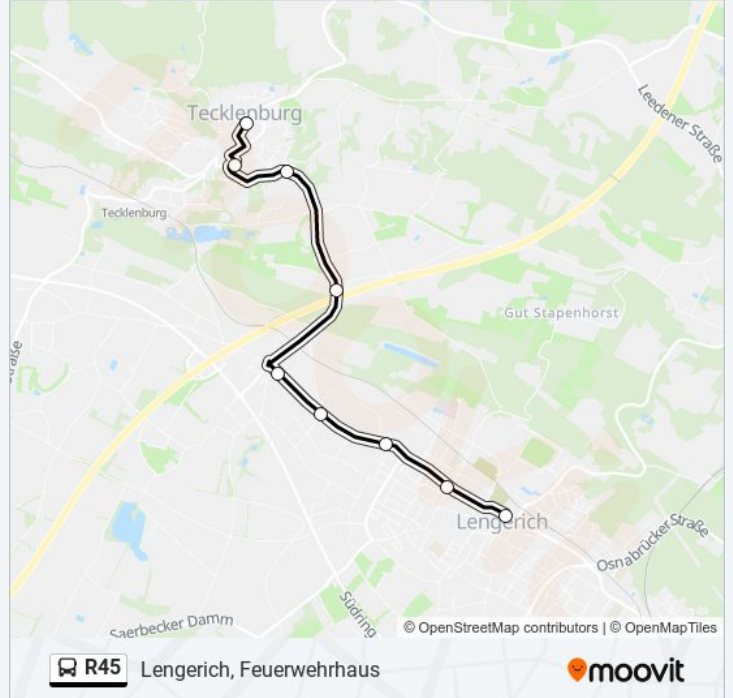

Verwende Moovit, um die nächste Station der Buslinie R45 zu finden und um zu erfahren wann die nächste Buslinie R45 kommt.

Richtung: Ibbenbüren, Busbahnhof

30 Haltestellen

[LINIENPLAN ANZEIGEN](#)

- Lengerich (Westf), Bahnhof
- Lengerich, Brandenburger Str.
- Lengerich, Schulzentrum
- Lengerich, Kreuzung Osnabrücker Str.
- Lengerich, Teutoburger Str.
- Lengerich, Feuerwehrhaus
- Lengerich, Mühlenweg
- Lengerich, Feldweg
- Lengerich, Hunsche
- Lengerich, Abzweig Tecklenburg
- Lengerich, Bashake
- Tecklenburg, Haus Von Der Becke
- Tecklenburg, Stadt
- Tecklenburg, Gesamtschule Le-Te
- Tecklenburg, Bahnhof
- Tecklenburg, Sägemühle
- Wechte, Kreuzung
- Brochterbeck, Wallen-Lienen
- Brochterbeck, Feuerwehrhaus
- Brochterbeck, Kirche
- Brochterbeck, Bahnhof

Lengerich, Feldweg

Lengerich, Mühlenweg

Lengerich, Feuerwehrhaus

Lengerich, Teutoburger Str.

Lengerich, Kreuzung Osnabrücker Str.

Lengerich, Schulzentrum

Lengerich, Brandenburger Str.

Lengerich (Westf), Bahnhof

Richtung: Lengerich, Feuerwehrhaus

9 Haltestellen

[LINIENPLAN ANZEIGEN](#)

Tecklenburg, Gesamtschule Le-Te

Tecklenburg, Stadt

Tecklenburg, Haus Von Der Becke

Lengerich, Bashake

Lengerich, Abzweig Tecklenburg

Buslinie R45 Info

Richtung: Lengerich, Feuerwehrhaus

Stationen: 9

Fahrtdauer: 12 Min

Linien Informationen:

Richtung: Tecklenburg, Gesamtschule Le-Te

9 Haltestellen

[LINIENPLAN ANZEIGEN](#)