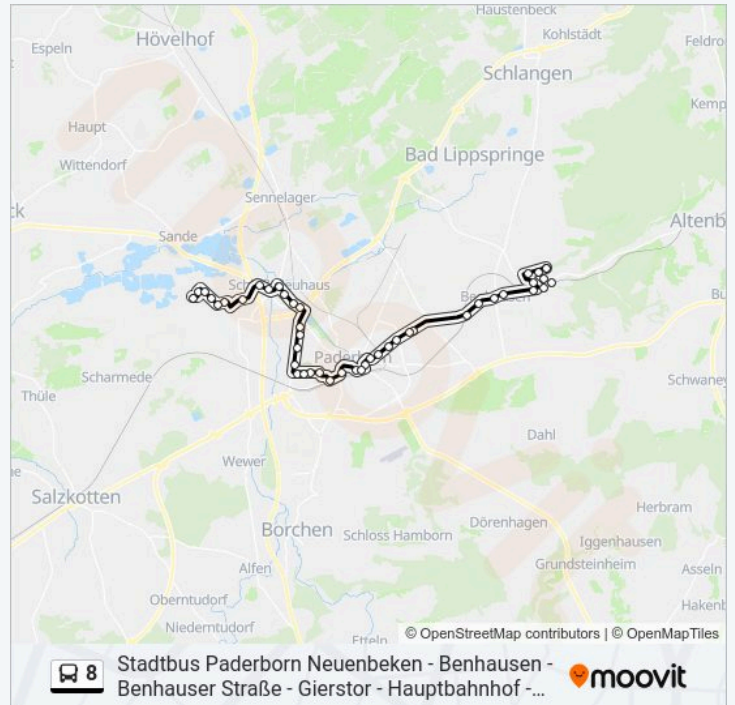

Paderborn Hbf

Paderborn, Friedrich-Ebert-Str

Paderborn, Westfriedhof

Paderborn, Technisches Rathaus

Paderborn, Damaschkestraße

Paderborn, Almepark

Paderborn, Goerdelerstraße

Paderborn, Heinz-Nixdorf-Ring

Pb-Dören, Steubenstraße

Pb-Benhausen, Papenberg

Pb-Benhausen, Postweg

Pb-Benhausen, Lippspringer Str

Pb-Benhausen, Feldmeiers Weg

Samstag 04:38 - 23:04

Sonntag 08:04 - 23:04

### Buslinie 8 Info

**Richtung:** Pb-Neuenbeken, Holtgrevenstr

**Stationen:** 44

**Fahrtdauer:** 54 Min

**Linien Informationen:**

Pb-Neuenbeken, Kirchbreite

Pb-Neuenb, Alter Herbramer Weg

Pb-Neuenbeken, Buchholz