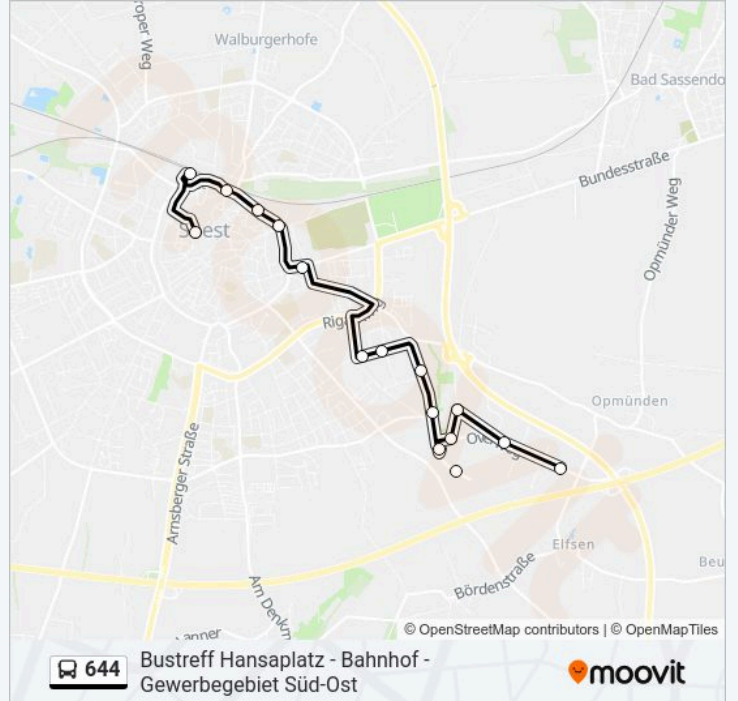

Soest, Briloner Straße

Soest, Thomätor

Soest, Osthofentor/Kreishaus

Soest, Marienkrankenhaus

Soest, Stiftstraße

Soest, Bahnhof

Soest, Bustreff Hansaplatz

Buslinie 644 Fahrpläne

Buslinie 644 Info**Richtung:** Soest, Bustreff Hansaplatz D**Stationen:** 16**Fahrtdauer:** 19 Min**Linien Informationen:**

Richtung: Soest, Salinenweg

16 Haltestellen

[LINIENPLAN ANZEIGEN](#)

- Soest, Bustreff Hansaplatz
- Soest, Bahnhof
- Soest, Stiftstraße
- Soest, Marienkrankenhaus
- Soest, Osthofentor/Kreishaus
- Soest, Thomätor
- Soest, Briloner Straße
- Soest, Geseker Straße
- Soest, Coesterweg
- Soest, Lange Wende
- Soest, Gewerbegebiet Süd-Ost
- Soest, Overweg
- Soest, An Der Schledde
- Soest, am Silberg
- Soest, Kunert
- Soest, Salinenweg

Buslinie 644 Fahrpläne

Abfahrzeiten in Richtung Soest, Salinenweg

Montag	05:36 - 21:36
Dienstag	05:36 - 21:36
Mittwoch	05:36 - 21:36
Donnerstag	05:36 - 21:36
Freitag	05:36 - 21:36
Samstag	Kein Betrieb
Sonntag	Kein Betrieb

Buslinie 644 Info

Richtung: Soest, Salinenweg

Stationen: 16

Fahrtdauer: 17 Min

Linien Informationen:

Buslinie 644 Offline Fahrpläne und Netzkarten stehen auf moovitapp.com zur Verfügung. Verwende den Moovit App, um Live Bus Abfahrten, Zugfahrpläne oder U-Bahn Fahrplanzeiten zu sehen, sowie Schritt für Schritt Wegangaben für alle öffentlichen Verkehrsmittel in NRW (nordrhein-Westfalen) zu erhalten.