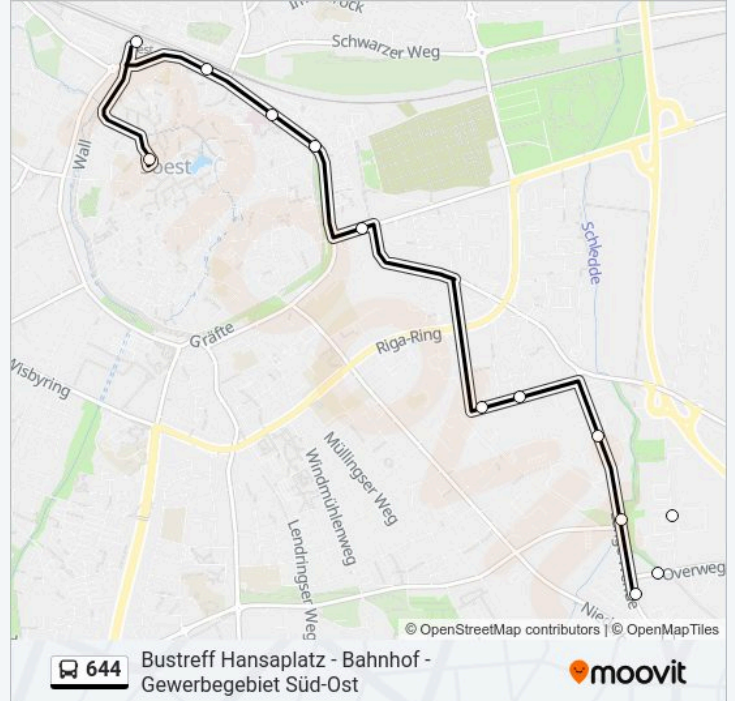

Soest, Kunert

Soest, am Silberg

Soest, An Der Schledde

Soest, Gewerbegebiet Süd-Ost

Soest, Overweg

Soest, Lange Wende

Soest, Coesterweg

Soest, Geseker Straße

Soest, Briloner Straße

Soest, Thomätor

Soest, Osthofentor/Kreishaus

Soest, Marienkrankenhaus

Soest, Stiftstraße

Soest, Bahnhof

Soest, Bustreff Hansaplatz

Buslinie 644 Fahrpläne

Abfahrzeiten in Richtung Soest, Bustreff Hansaplatz D

Montag	06:03 - 22:05
Dienstag	06:03 - 22:05
Mittwoch	06:03 - 22:05
Donnerstag	06:03 - 22:05
Freitag	06:03 - 22:05
Samstag	Kein Betrieb
Sonntag	Kein Betrieb

Buslinie 644 Info**Richtung:** Soest, Bustreff Hansaplatz D**Stationen:** 16**Fahrtdauer:** 19 Min**Linien Informationen:**

Richtung: Soest, Salinenweg

16 Haltestellen

[LINIENPLAN ANZEIGEN](#)

- Soest, Bustreff Hansaplatz
- Soest, Bahnhof
- Soest, Stiftstraße
- Soest, Marienkrankenhaus
- Soest, Osthofentor/Kreishaus
- Soest, Thomätor
- Soest, Briloner Straße
- Soest, Geseker Straße
- Soest, Coesterweg
- Soest, Lange Wende
- Soest, Gewerbegebiet Süd-Ost
- Soest, Overweg
- Soest, An Der Schledde
- Soest, am Silberg
- Soest, Kunert
- Soest, Salinenweg