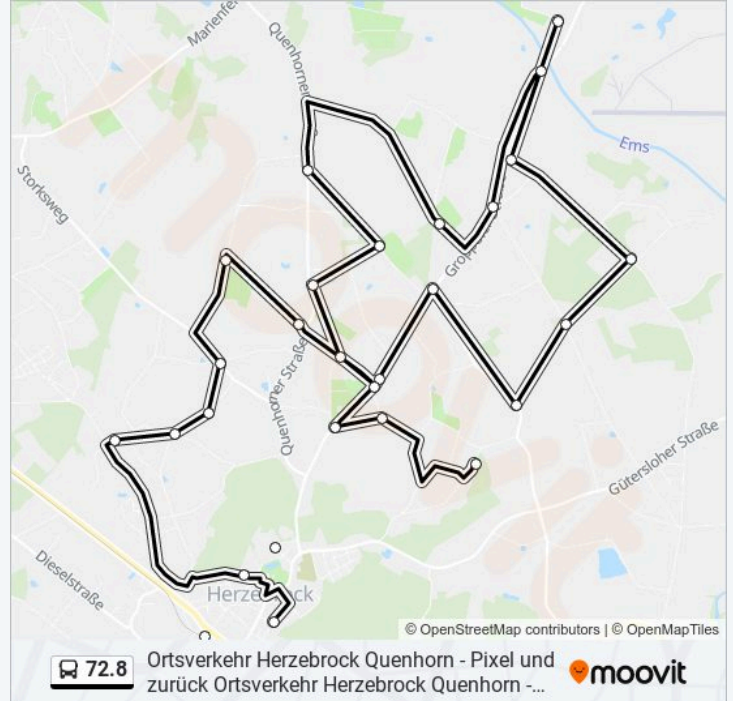

Richtung: Hc-Herzebrock, Bolandschule

27 Haltestellen

[LINIENPLAN ANZEIGEN](#)

Hc-Herzebrock, Umspannwerk
Hc-Herzebrock, Weißes Venn
Hc-Herzebrock, Tiggemann
Hc-Quenhorn, Storksweg
Hc-Quenhorn, Sandknapp
Hc-Quenhorn, Bakenfelder
Hc-Quenhorn, Gropp. S/Freede
Hc-Quenhorn, Scharfes Eck
Hc-Pixel, Teck.Weg/Vielstätte
Hc-Pixel, St.-Michael-Schule
Hc-Pixel, Pixeler Straße
Hc-Quenhorn, Feuerwehr
Hc-Quenhorn, Kuhre
Hc-Quenhorn, Brocker Mühle
Hc-Quenhorn, Deitert
Hc-Quenhorn, Mühlenfeld
Hc-Quenhorn, Berhorn-Flamme
Hc-Quenhorn, Tecklenburger Weg
Hc-Quenhorn, Tierarzt
Hc-Herzebrock, Straußenfarm

Buslinie 72.8 Info

Richtung: Hc-Pixel, Kohlheide

Stationen: 28

Fahrtdauer: 40 Min

Linien Informationen:

Hc-Quenhorn, Deitert

Hc-Quenhorn, Mühlenfeld

Hc-Quenhorn, Berhorn-Flamme

Hc-Quenhorn, Tecklenburger Weg

Hc-Quenhorn, Tierarzt

Hc-Herzebrock, Straußenfarm

Hc-Groppel, Groppler Str II

Hc-Groppel, Deinert

Hc-Groppel, Goldkuhle

Hc-Pixel, Kohlheide

Buslinie 72.8 Offline Fahrpläne und Netzkarten stehen auf moovitapp.com zur Verfügung. Verwende den Moovit App, um Live Bus Abfahrten, Zugfahrpläne oder U-Bahn Fahrplanzeiten zu sehen, sowie Schritt für Schritt Wegangaben für alle öffentlichen Verkehrsmittel in NRW (nordrhein-Westfalen) zu erhalten.

© 2024 Moovit - Alle Rechte vorbehalten