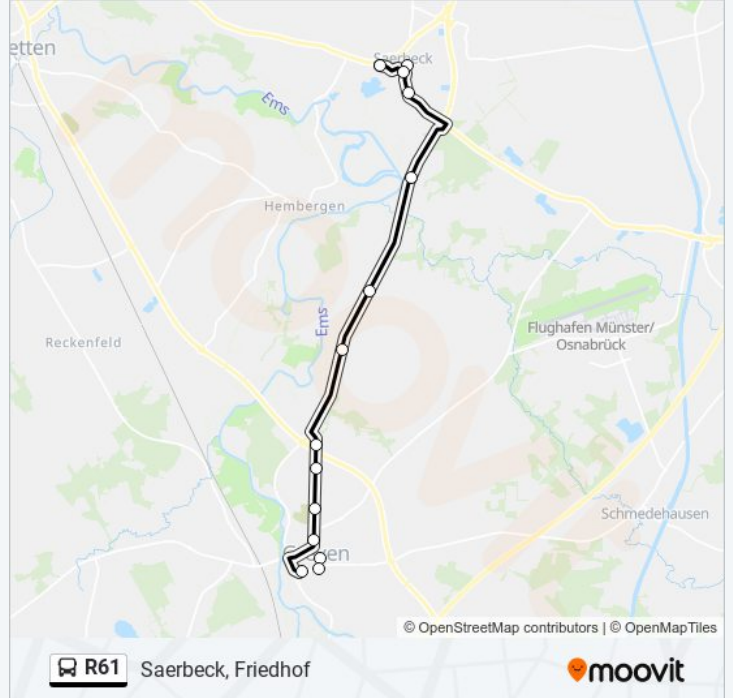

Buslinie R61 Offline Fahrpläne und Netzkarten stehen auf moovitapp.com zur Verfügung. Verwende den [Moovit App](#), um Live Bus Abfahrten, Zugfahrpläne oder U-Bahn Fahrplanzeiten zu sehen, sowie Schritt für Schritt Wegangaben für alle öffentlichen Verkehrsmittel in NRW (Nordrhein-Westfalen) zu erhalten.

[Über Moovit](#) • [MaaS Lösungen](#) • [Unterstützte Länder](#) • [Mooviter Community](#)

© 2024 Moovit - Alle Rechte vorbehalten

Siehe Live Ankunftszeiten