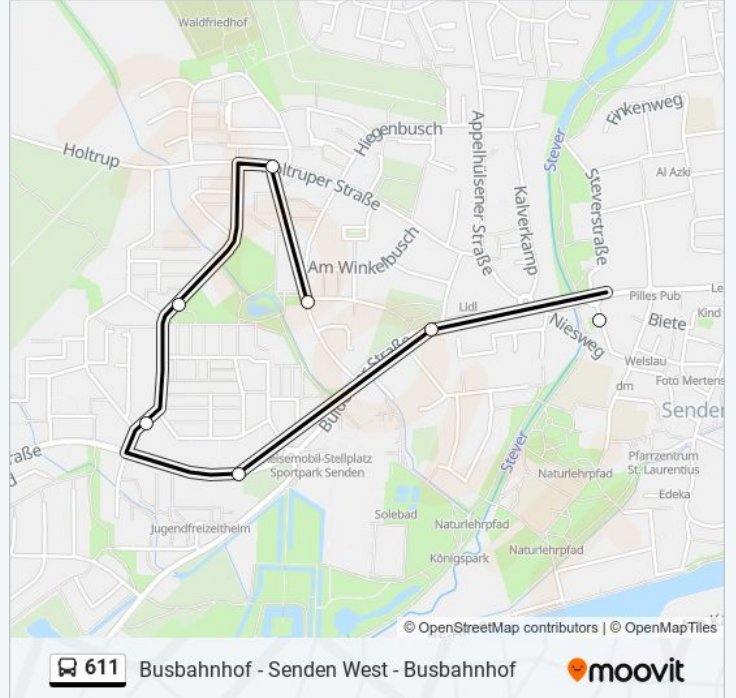

Buslinie 611 Info

Richtung: Senden, Busbahnhof Bstg A

Stationen: 9

Fahrtdauer: 9 Min

Linien Informationen:

Richtung: Senden, Schulze-Bremer-Str.

7 Haltestellen

[LINIENPLAN ANZEIGEN](#)

- Senden, Busbahnhof
- Senden, Bulderner Str.
- Senden, am Schlosspark
- Senden, am Mühlenbach
- Senden, Schliekhege
- Senden, Rohrkamp
- Senden, Schulze-Bremer-Str.

Buslinie 611 Fahrpläne

Abfahrzeiten in Richtung Senden, Schulze-Bremer-Str.

Montag	14:39 - 18:39
Dienstag	14:39 - 18:39
Mittwoch	14:39 - 18:39
Donnerstag	14:39 - 18:39
Freitag	14:39 - 18:39
Samstag	Kein Betrieb
Sonntag	Kein Betrieb

Buslinie 611 Info

Richtung: Senden, Schulze-Bremer-Str.

Stationen: 7

Fahrtdauer: 6 Min

Linien Informationen:

Buslinie 611 Offline Fahrpläne und Netzkarten stehen auf moovitapp.com zur Verfügung. Verwende den [Moovit App](#), um Live Bus Abfahrten, Zugfahrpläne oder U-Bahn Fahrplanzeiten zu sehen, sowie Schritt für Schritt Wegangaben für alle öffentlichen Verkehrsmittel in NRW (Nordrhein-Westfalen) zu erhalten.