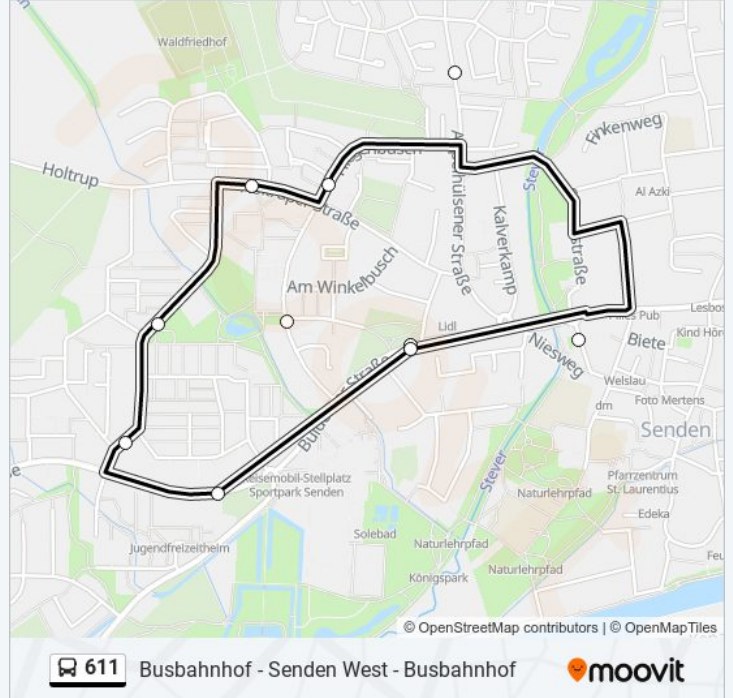

 611

Busbahnhof - Senden West - Busbahnhof

Hol Dir Die App

Die Buslinie 611 (Busbahnhof - Senden West - Busbahnhof) hat 2 Routen

(1) Senden, Busbahnhof Bstg A: 06:09 - 18:09(2) Senden, Schulze-Bremer-Str.: 14:39 - 18:39

Verwende Moovit, um die nächste Station der Buslinie 611 zu finden und um zu erfahren wann die nächste Buslinie 611 kommt.

Richtung: Senden, Busbahnhof Bstg A

9 Haltestellen

[LINIENPLAN ANZEIGEN](#)

- Senden, Busbahnhof
- Senden, Bulderner Str.
- Senden, am Schlosspark
- Senden, am Mühlenbach
- Senden, Schliekhege
- Senden, Rohrkamp
- Senden, Schulze-Bremer-Str.
- Senden, Bulderner Str.
- Senden, Busbahnhof

Buslinie 611 Fahrpläne

Abfahrzeiten in Richtung Senden, Busbahnhof Bstg A

Montag	06:09 - 18:09
Dienstag	06:09 - 18:09
Mittwoch	06:09 - 18:09
Donnerstag	06:09 - 18:09
Freitag	06:09 - 18:09
Samstag	Kein Betrieb
Sonntag	Kein Betrieb

Buslinie 611 Info

Richtung: Senden, Busbahnhof Bstg A

Stationen: 9

Fahrtdauer: 9 Min

Linien Informationen:

Richtung: Senden, Schulze-Bremer-Str.

7 Haltestellen

[LINIENPLAN ANZEIGEN](#)