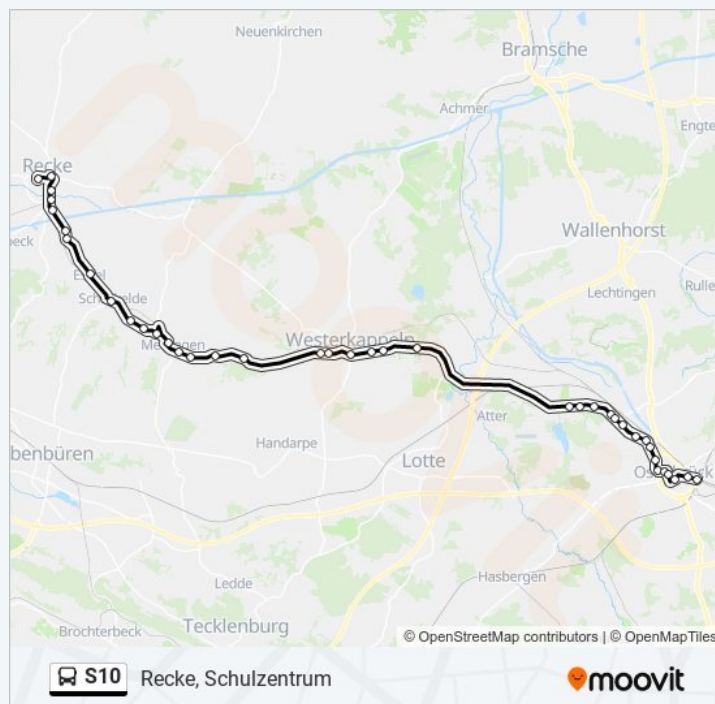

Richtung: Recke, Schulzentrum

Stationen: 39

Fahrtdauer: 57 Min

Linien Informationen:

Osnabrück, Umweltstiftung

Osnabrück, Campus Westerberg

Osnabrück, Artilleriestraße

Osnabrück, Markuskirche

Osnabrück, Eversburger Platz

Eversburg, Teichweg

Eversburg, Kirchstraße

Eversburg, Barenteich

Wersen, Zu den Sloopsteinen

Westerkappeln, Gartenkamp

Westerkappeln, am Königsteich

Westerkappeln, Friedhof

Westerkappeln, Merschweg

Westerkappeln, Gödeking

Westerkappeln, Langenbrück

Mettingen, Ostweg

Mettingen, Hügelstr.

Mettingen, Westeresch

Mettingen (Westf), Schultenhof Bstg B

Mettingen, Merschfeld

Mettingen, Berentelgweg

Mettingen, Lage

Mettingen, Schlickelde

Recke, Espel

Recke, Abzw. Püttenbeckstr.

Recke, Krekemeyer

Recke, Stichlinge

Recke, Wäßle

Recke, Strübbe

Recke, Poststraße

Recke, Schulzentrum