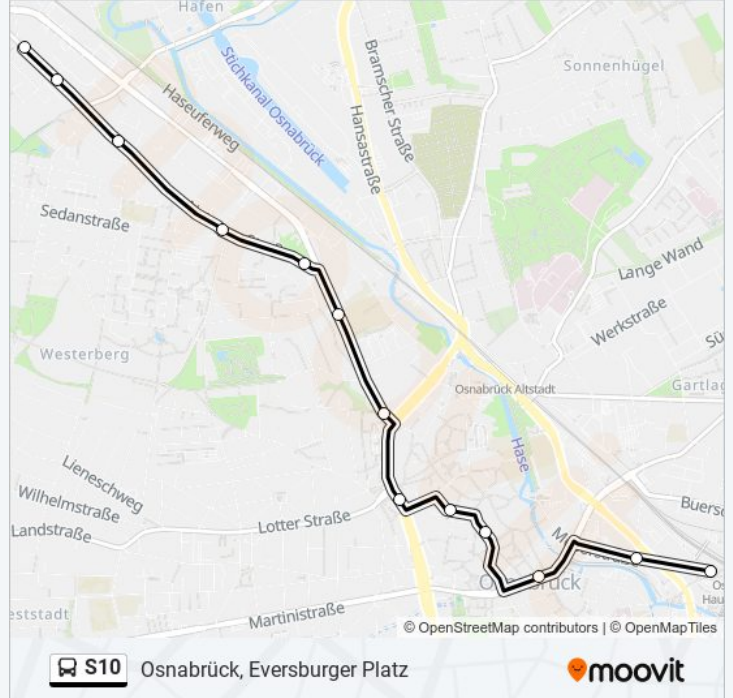

 **S10**

Osnabrück, Eversburger Platz

[Hol Dir Die App](#)

Die Buslinie S10 (Osnabrück, Eversburger Platz) hat 4 Routen

(1) Osnabrück, Eversburger Platz: 23:03 (2) Osnabrück, Hauptbahnhof/zob: 04:50 - 21:05 (3) Recke, Schulzentrum: 05:53 - 23:35

Verwende Moovit, um die nächste Station der Buslinie S10 zu finden und um zu erfahren wann die nächste Buslinie S10 kommt.

Richtung: Osnabrück, Eversburger Platz

13 Haltestellen

[LINIENPLAN ANZEIGEN](#)

- Osnabrück, Hauptbahnhof/Zob
- Osnabrück, Stresemannplatz
- Osnabrück, Neumarkt
- Osnabrück, Kamp-Promenade
- Osnabrück, Nikolaizentrum
- Osnabrück, Heger Tor
- Osnabrück, Reißmüllerplatz
- Osnabrück, Berufsschulzentrum
- Osnabrück, Umweltstiftung
- Osnabrück, Campus Westerberg
- Osnabrück, Artilleriestraße
- Osnabrück, Markuskirche
- Osnabrück, Eversburger Platz

Buslinie S10 Fahrpläne

Abfahrzeiten in Richtung Osnabrück, Eversburger Platz

Montag	23:03
Dienstag	23:03
Mittwoch	23:03
Donnerstag	23:03
Freitag	23:03
Samstag	Kein Betrieb
Sonntag	Kein Betrieb

Buslinie S10 Info

Richtung: Osnabrück, Eversburger Platz

Stationen: 13

Fahrtdauer: 15 Min

Linien Informationen:

Richtung: Osnabrück, Hauptbahnhof/Zob

39 Haltestellen

[LINIENPLAN ANZEIGEN](#)

Recke, Schulzentrum