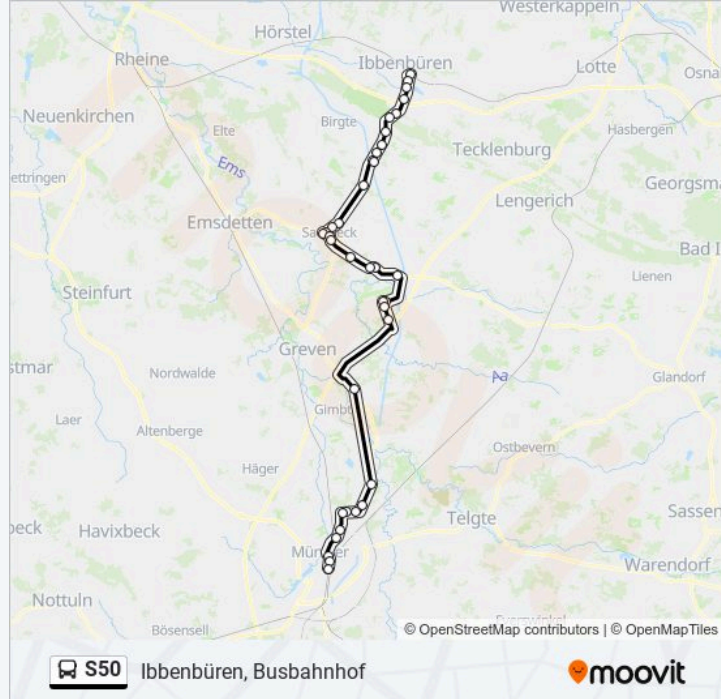

Buslinie S50 Info**Richtung:** Ibbenbüren, Busbahnhof**Stationen:** 36**Fahrtdauer:** 64 Min**Linien Informationen:**

Saerbeck, Mitte

Saerbeck, Friedhof

Saerbeck, Rathaus

Saerbeck, Abzw. Birgte

Saerbeck, am Schulkamp

Dörenthe, Spieker

Dörenthe, Hafen

Dörenthe, Wasserwerk

Dörenthe, Abzw. Brochterbeck

Dörenthe, Abzw. Riesenbeck

Ibbenbüren, Dörenther Berg

Ibbenbüren, Sommerrodelbahn

Ibbenbüren, Brügge/Disco

Ibbenbüren, Werthmühle

Ibbenbüren, Amtsgericht

Ibbenbüren, Busbahnhof

Richtung: Münster (Westf) Hauptbahnhof Bstg A

36 Haltestellen

[LINIENPLAN ANZEIGEN](#)

Ibbenbüren, Busbahnhof

Ibbenbüren, Amtsgericht