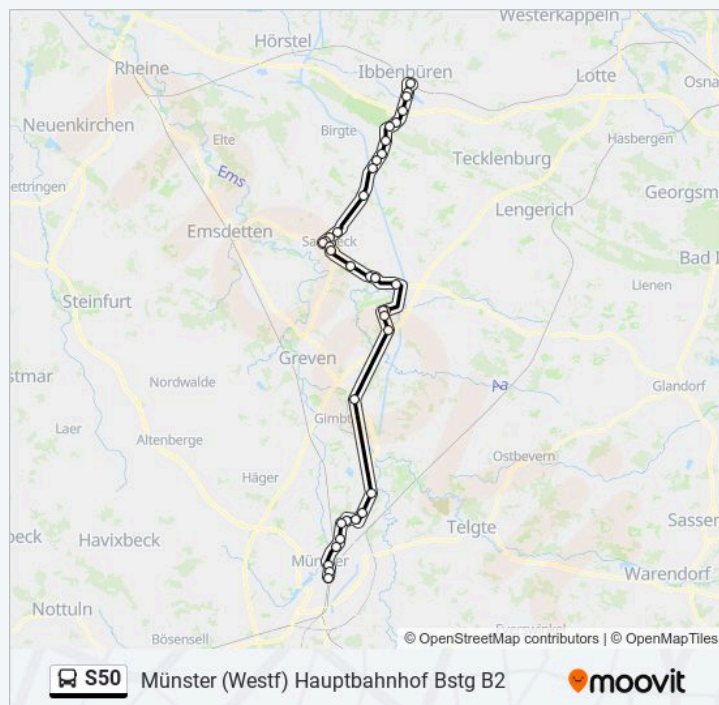

Münster Sudmühlenstraße

Münster Gewerbegebiet Kleimannbrücke B

Münster Elbinger Straße

Münster Königsberger Straße Bstg B

Münster Sibeliusstraße

Münster Rumphorstweg

Münster Hörstertor

Münster Eisenbahnstraße Bstg B

Münster (Westf) Hauptbahnhof

Sonntag

Kein Betrieb

Buslinie S50 Info

Richtung: Münster (Westf) Hauptbahnhof Bstg B2

Stationen: 36

Fahrtdauer: 66 Min

Linien Informationen: