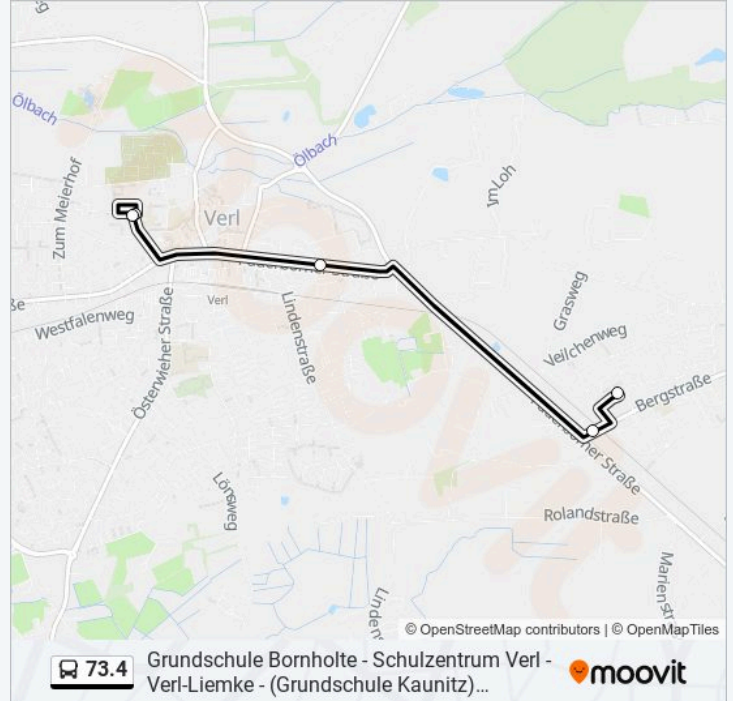

Buslinie 73.4 Info

Richtung: Ve-Liemke, Wiesenstr.

Stationen: 16

Fahrtdauer: 33 Min

Linien Informationen:

Richtung: Verl, Schulzentrum

16 Haltestellen

[LINIENPLAN ANZEIGEN](#)

Buslinie 73.4 Fahrpläne

Abfahrzeiten in Richtung Verl, Schulzentrum

Montag	07:13 - 07:35
Dienstag	07:13 - 07:35
Mittwoch	07:13 - 07:35
Donnerstag	07:13 - 07:35
Freitag	07:13 - 07:35
Samstag	Kein Betrieb
Sonntag	Kein Betrieb

Buslinie 73.4 Info

Richtung: Verl, Schulzentrum

Stationen: 16

Fahrtdauer: 10 Min

Linien Informationen:

Richtung: Verl-Bornholte, Kammertöns

17 Haltestellen

[LINIENPLAN ANZEIGEN](#)