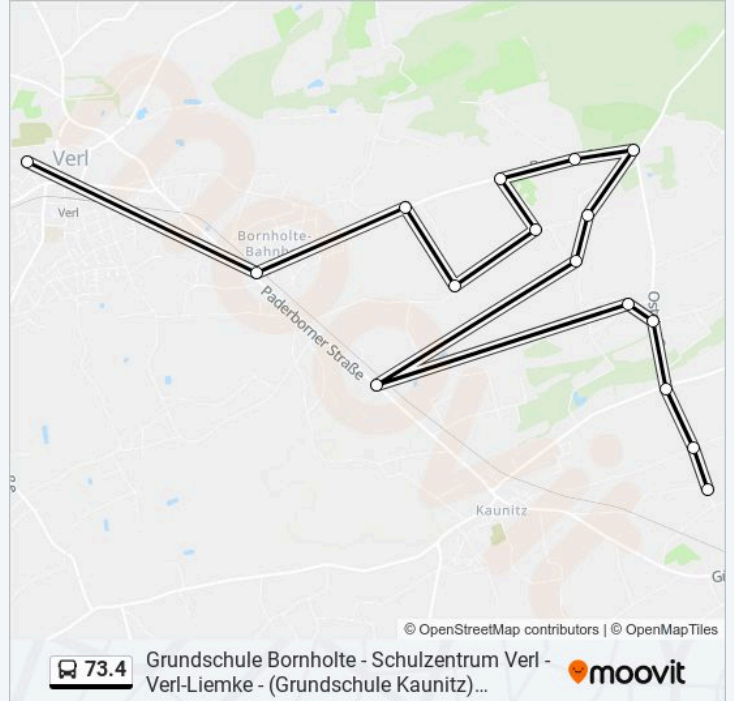

Buslinie 73.4 Fahrpläne

Abfahrzeiten in Richtung Ve-Liemke, Wiesenstr.

Montag	15:05 - 16:40
Dienstag	15:05 - 16:40
Mittwoch	15:05 - 16:05
Donnerstag	15:05 - 16:40
Freitag	Kein Betrieb
Samstag	Kein Betrieb
Sonntag	Kein Betrieb

Buslinie 73.4 Info

Richtung: Ve-Liemke, Wiesenstr.

Stationen: 16

Fahrtdauer: 33 Min

Linien Informationen:

Richtung: Verl, Schulzentrum

16 Haltestellen

[LINIENPLAN ANZEIGEN](#)