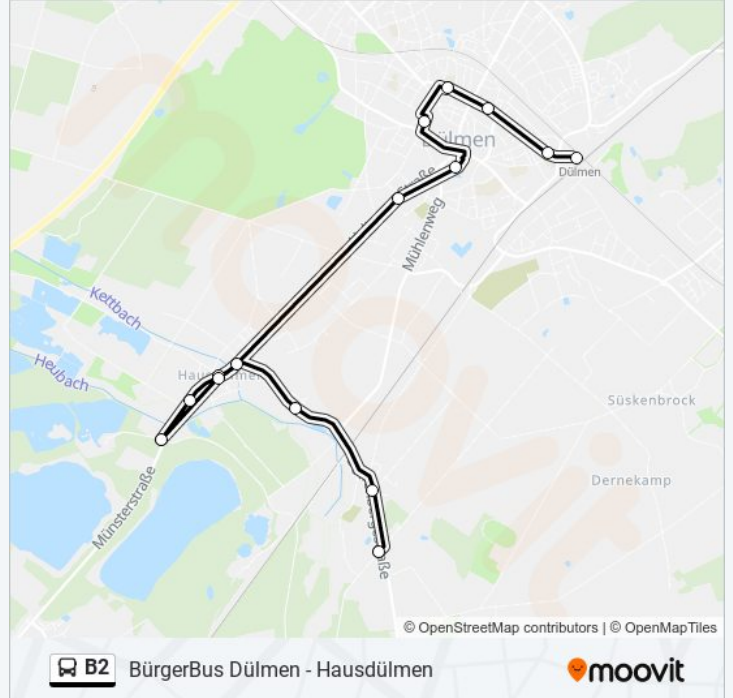

BürgerBus Dülmen - Hausdülmen

[Hol Dir Die App](#)

Die Buslinie B2 (BürgerBus Dülmen - Hausdülmen) hat 2 Routen

(1) Dülmen, Bahnhof: 09:05 - 17:05 (2) Hausdülmen, Linnert: 08:40 - 16:40

Verwende Moovit, um die nächste Station der Buslinie B2 zu finden und um zu erfahren wann die nächste Buslinie B2 kommt.

Richtung: Dülmen, Bahnhof

8 Haltestellen

[LINIENPLAN ANZEIGEN](#)

Hausdülmen, Linnert

Hausdülmen, Süskenbrock Siedlung

Hausdülmen, Schmiede Brockmann

Hausdülmen, Kleine Brückstr.

Dülmen, Hüttenweg

Buslinie B2 Info

Richtung: Dülmen, Bahnhof

Stationen: 8

Fahrdauer: 22 Min

Linien Informationen:

Richtung: Hausdülmen, Linnert

15 Haltestellen

[LINIENPLAN ANZEIGEN](#)

Buslinie B2 Info

Richtung: Hausdülmen, Linnert

Stationen: 15

Fahrtdauer: 25 Min

Linien Informationen:

Buslinie B2 Offline Fahrpläne und Netzkarten stehen auf moovitapp.com zur Verfügung. Verwende den [Moovit App](#), um Live Bus Abfahrten, Zugfahrpläne oder U-Bahn Fahrplanzeiten zu sehen, sowie Schritt für Schritt Wegangaben für alle öffentlichen Verkehrsmittel in NRW (nordrhein-Westfalen) zu erhalten.