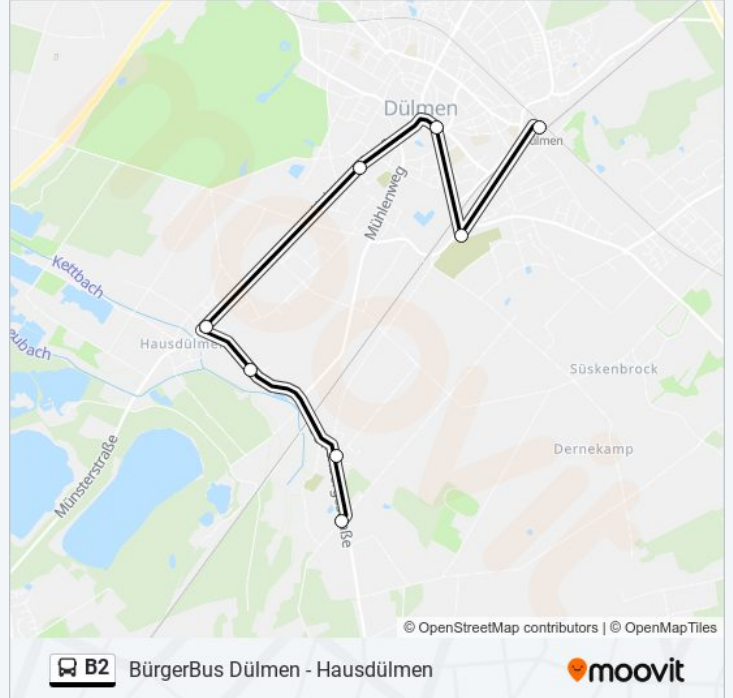

BürgerBus Dülmen - Hausdülmen

[Hol Dir Die App](#)

Die Buslinie B2 (BürgerBus Dülmen - Hausdülmen) hat 2 Routen

(1) Dülmen, Bahnhof: 09:05 - 17:05 (2) Hausdülmen, Linnert: 08:40 - 16:40

Verwende Moovit, um die nächste Station der Buslinie B2 zu finden und um zu erfahren wann die nächste Buslinie B2 kommt.

Richtung: Dülmen, Bahnhof

8 Haltestellen

[LINIENPLAN ANZEIGEN](#)

Hausdülmen, Linnert

Hausdülmen, Süskenbrock Siedlung

Hausdülmen, Schmiede Brockmann

Hausdülmen, Kleine Brückstr.

Dülmen, Hüttenweg

Dülmen, Lüdinghauser Tor

Dülmen, Waldfriedhof

Dülmen, Bahnhof

Buslinie B2 Fahrpläne

Abfahrzeiten in Richtung Dülmen, Bahnhof

Montag	09:05 - 17:05
Dienstag	09:05 - 17:05
Mittwoch	09:05 - 17:05
Donnerstag	09:05 - 17:05
Freitag	09:05 - 17:05
Samstag	Kein Betrieb
Sonntag	Kein Betrieb

Buslinie B2 Info

Richtung: Dülmen, Bahnhof

Stationen: 8

Fahrdauer: 22 Min

Linien Informationen:

Richtung: Hausdülmen, Linnert

15 Haltestellen

[LINIENPLAN ANZEIGEN](#)