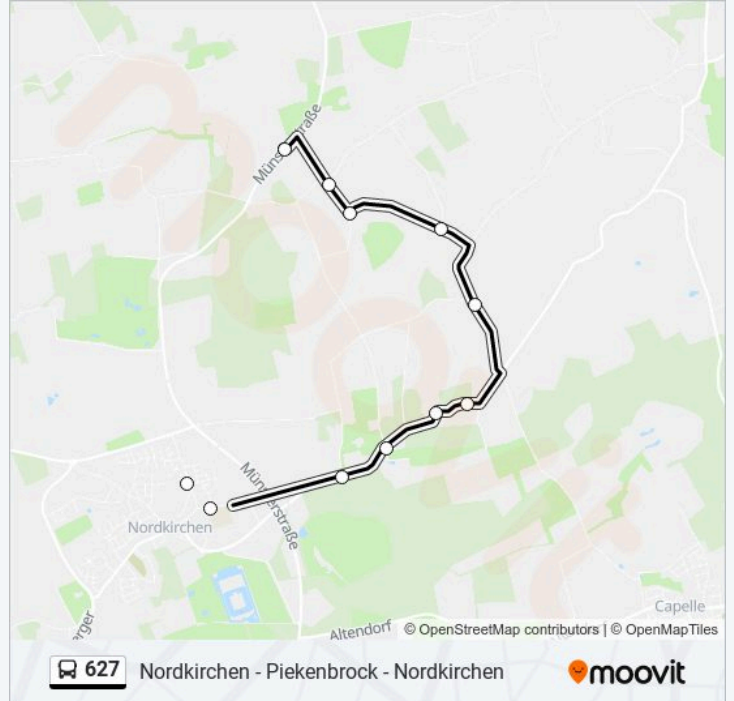

**Buslinie 627 Info**

**Richtung:** Nordkirchen, Lammers

**Stationen:** 11

**Fahrtdauer:** 12 Min

**Linien Informationen:**

Buslinie 627 Offline Fahrpläne und Netzkarten stehen auf [moovitapp.com](https://moovitapp.com) zur Verfügung. Verwende den Moovit App, um Live Bus Abfahrten, Zugfahrpläne oder U-Bahn Fahrplanzeiten zu sehen, sowie Schritt für Schritt Wegangaben für alle öffentlichen Verkehrsmittel in NRW (Nordrhein-Westfalen) zu erhalten.