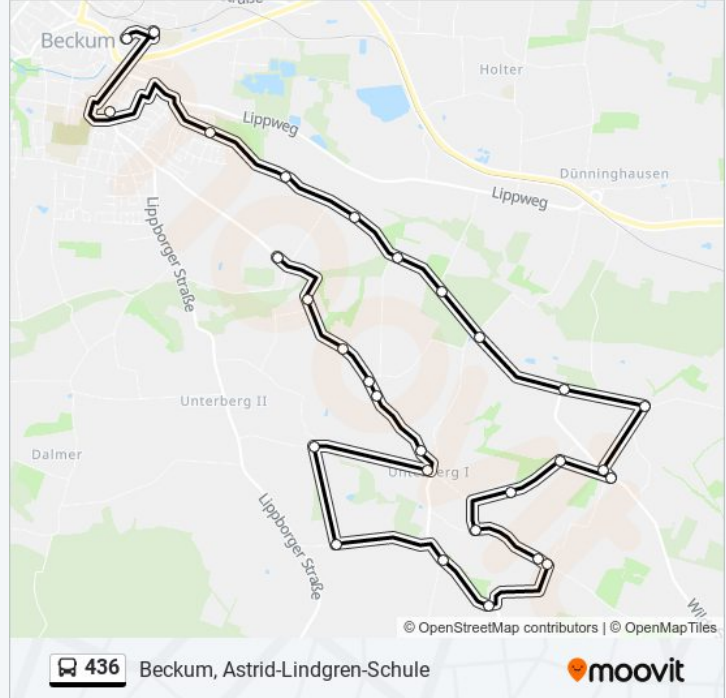

Verwende Moovit, um die nächste Station der Buslinie 436 zu finden und um zu erfahren wann die nächste Buslinie 436 kommt.

**Richtung: Beckum, Astrid-Lindgren-Schule**

29 Haltestellen

[LINIENPLAN ANZEIGEN](#)

Beckum, Haverkemper

Beckum, Dünninghausen

Beckum, Brinkmann

Beckum, Meier

Beckum, Sandkuhle

Beckum, Grundschule Mitte

Beckum, Sekundarschule

Beckum, Astrid-Lindgren-Schule

### Richtung: Beckum, Dünninghausen

16 Haltestellen

[LINIENPLAN ANZEIGEN](#)

Beckum, Schmülling

Beckum, Steinhoff

Beckum, Große Kersting

Beckum, Hanswille

Beckum, Schnittker

Beckum, Mörtenkötter

Beckum, Haverkemper

Beckum, Dünninghausen