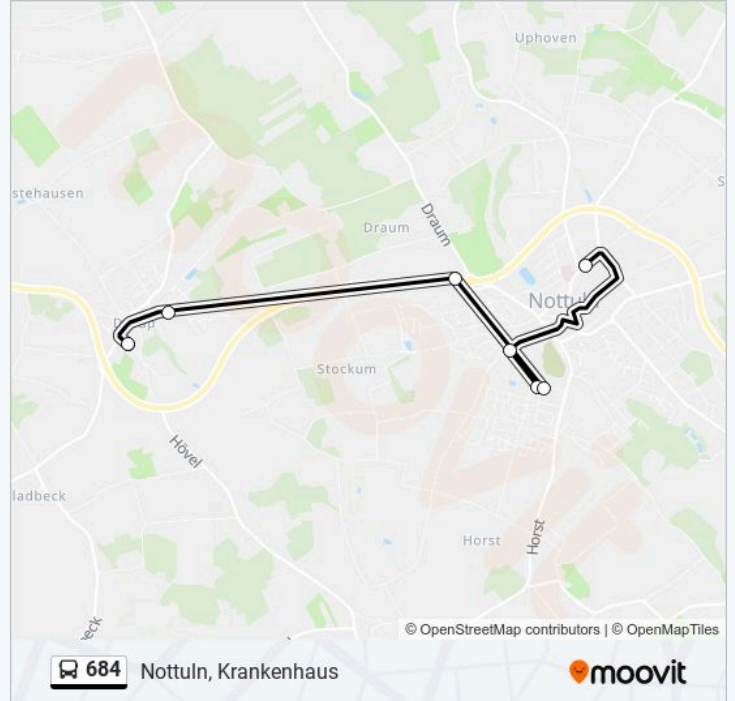

**Richtung: Darup, Schule**

7 Haltestellen

[LINIENPLAN ANZEIGEN](#)

Nottuln, Rupert-Neudeck-Gymnasium

Nottuln, Grundschule

Nottuln, Haus Markus

Nottuln, Krankenhaus

Nottuln, Billerbecker Str.

**Buslinie 684 Info****Richtung:** Darup, Schule**Stationen:** 7**Fahrtdauer:** 18 Min**Linien Informationen:**

**Richtung: Nottuln, Krankenhaus**

7 Haltestellen

[LINIENPLAN ANZEIGEN](#)

Darup, Schule

Darup, Alter Hof Schoppmann

Nottuln, Billerbecker Str.

Nottuln, Rupert-Neudeck-Gymnasium

Nottuln, Grundschule

Nottuln, Haus Markus

Nottuln, Krankenhaus

**Buslinie 684 Fahrpläne**

Abfahrzeiten in Richtung Nottuln, Krankenhaus

Montag	07:24
Dienstag	07:24
Mittwoch	07:24
Donnerstag	07:24
Freitag	07:24
Samstag	Kein Betrieb
Sonntag	Kein Betrieb

**Buslinie 684 Info**

**Richtung:** Nottuln, Krankenhaus

**Stationen:** 7

**Fahrtdauer:** 16 Min

**Linien Informationen:**

Buslinie 684 Offline Fahrpläne und Netzkarten stehen auf moovitapp.com zur Verfügung. Verwende den Moovit App, um Live Bus Abfahrten, Zugfahrpläne oder U-Bahn Fahrplanzeiten zu sehen, sowie Schritt für Schritt Wegangaben für alle öffentlichen Verkehrsmittel in NRW (Nordrhein-Westfalen) zu erhalten.