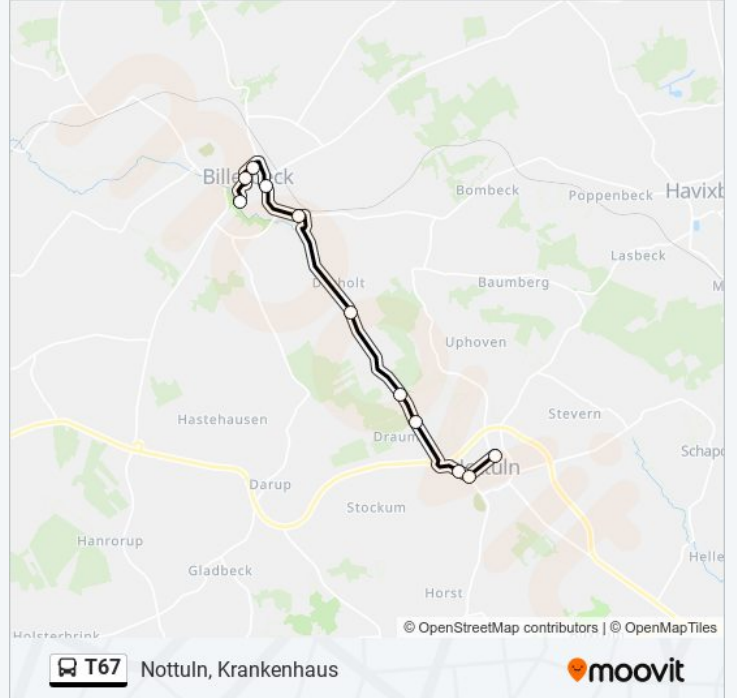

Billerbeck, Busbahnhof Bstg A

[Hol Dir Die App](#)

Die Buslinie T67 (Billerbeck, Busbahnhof Bstg A) hat 3 Routen

(1) Billerbeck, Busbahnhof Bstg A: 07:01 - 18:48(2) Nottuln, Krankenhaus: 07:17 - 18:14

Verwende Moovit, um die nächste Station der Buslinie T67 zu finden und um zu erfahren wann die nächste Buslinie T67 kommt.

Richtung: Billerbeck, Busbahnhof Bstg A

11 Haltestellen

[LINIENPLAN ANZEIGEN](#)

Nottuln, Krankenhaus
Nottuln, Rhodeplatz Bstg A
Nottuln, Mühlenstraße
Nottuln, Draum 60
Nottuln, Waltering
Billerbeck, Abzw. Schulze Brock
Billerbeck, Abzw. Nottuln
Billerbeck, Wübken
Billerbeck, Industriestr.
Billerbeck, Ludgerischule
Billerbeck, Busbahnhof Bstg A

Buslinie T67 Info**Richtung:** Billerbeck, Busbahnhof Bstg A**Stationen:** 11**Fahrtdauer:** 15 Min**Linien Informationen:**

Richtung: Nottuln, Krankenhaus

11 Haltestellen

[LINIENPLAN ANZEIGEN](#)

Billerbeck, Busbahnhof Bstg A
 Billerbeck, Ludgerischule
 Billerbeck, Industriestr.
 Billerbeck, Wübken
 Billerbeck, Abzw. Nottuln
 Billerbeck, Abzw. Schulze Brock
 Nottuln, Waltering
 Nottuln, Draum 60
 Nottuln, Mühlenstraße
 Nottuln, Rhodeplatz Bstg A
 Nottuln, Krankenhaus

Buslinie T67 Info

Richtung: Nottuln, Krankenhaus

Stationen: 11

Fahrtdauer: 15 Min

Linien Informationen:

Buslinie T67 Offline Fahrpläne und Netzkarten stehen auf moovitapp.com zur Verfügung. Verwende den [Moovit App](#), um Live Bus Abfahrten, Zugfahrpläne oder U-Bahn Fahrplanzeiten zu sehen, sowie Schritt für Schritt Wegangaben für alle öffentlichen Verkehrsmittel in NRW (Nordrhein-Westfalen) zu erhalten.