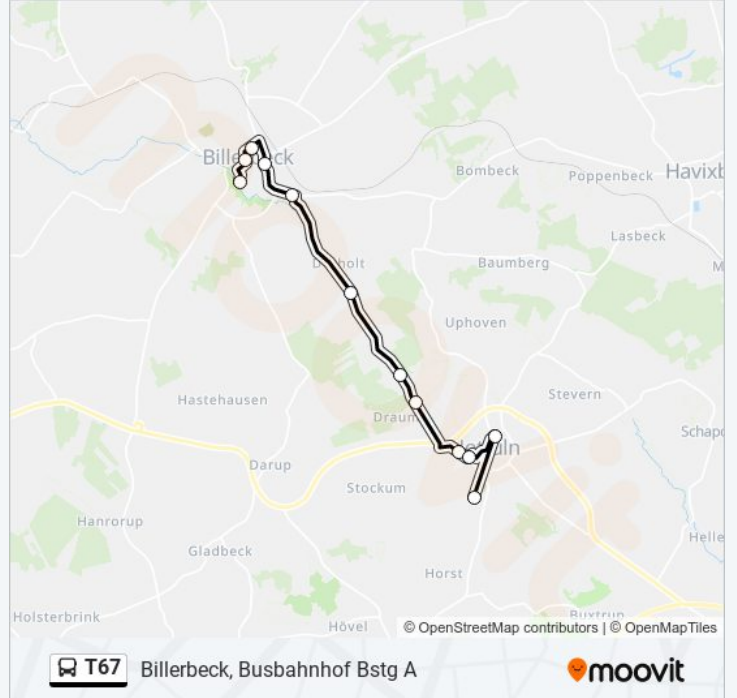

Billerbeck, Busbahnhof Bstg A

[Hol Dir Die App](#)

Die Buslinie T67 (Billerbeck, Busbahnhof Bstg A) hat 3 Routen

(1) Billerbeck, Busbahnhof Bstg A: 07:01 - 18:48(2) Nottuln, Krankenhaus: 07:17 - 18:14

Verwende Moovit, um die nächste Station der Buslinie T67 zu finden und um zu erfahren wann die nächste Buslinie T67 kommt.

Richtung: Billerbeck, Busbahnhof Bstg A

11 Haltestellen

[LINIENPLAN ANZEIGEN](#)

Nottuln, Krankenhaus
Nottuln, Rhodeplatz Bstg A
Nottuln, Mühlenstraße
Nottuln, Draum 60
Nottuln, Waltering
Billerbeck, Abzw. Schulze Brock
Billerbeck, Abzw. Nottuln
Billerbeck, Wübken
Billerbeck, Industriestr.
Billerbeck, Ludgerischule
Billerbeck, Busbahnhof Bstg A

Buslinie T67 Fahrpläne

Abfahrzeiten in Richtung Billerbeck, Busbahnhof Bstg A

Montag	07:01 - 18:48
Dienstag	07:01 - 18:48
Mittwoch	07:01 - 18:48
Donnerstag	07:01 - 18:48
Freitag	07:01 - 18:48
Samstag	08:48 - 12:48
Sonntag	Kein Betrieb

Buslinie T67 Info**Richtung:** Billerbeck, Busbahnhof Bstg A**Stationen:** 11**Fahrtdauer:** 15 Min**Linien Informationen:**

Richtung: Nottuln, Krankenhaus

11 Haltestellen

[LINIENPLAN ANZEIGEN](#)

Billerbeck, Busbahnhof Bstg A
 Billerbeck, Ludgerischule
 Billerbeck, Industriestr.
 Billerbeck, Wübken
 Billerbeck, Abzw. Nottuln
 Billerbeck, Abzw. Schulze Brock
 Nottuln, Waltering
 Nottuln, Draum 60
 Nottuln, Mühlenstraße
 Nottuln, Rhodeplatz Bstg A
 Nottuln, Krankenhaus