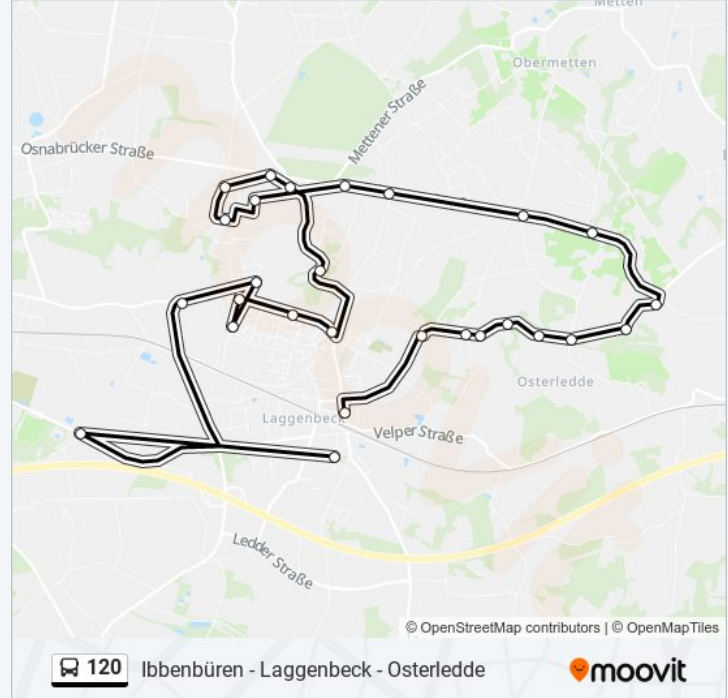

Buslinie 120 Info

Richtung: Laggenbeck, Mitte

Stationen: 27

Fahrtdauer: 35 Min

Linien Informationen:

Ibbenbüren, Osterledde Stein

Laggenbeck, Permer Straße 345

Laggenbeck, Blumenkamp

Laggenbeck, Eggemeyer

Laggenbeck, Blickpunkt Osterledde

Laggenbeck, Abzw. Fledder

Laggenbeck, Fledder

Laggenbeck, Müttererholungshaus

Laggenbeck, Mitte

Richtung: Mettingen, Schmiede Lübke

15 Haltestellen

[LINIENPLAN ANZEIGEN](#)

Ibbenbüren, Busbahnhof

Ibbenbüren, Kreissporthalle

Ibbenbüren, Alte Bleiche

Ibbenbüren, Rvm

Ibbenbüren, Herkenhoff

Ibbenbüren, Hansastr.

Ibbenbüren, Abzw. Alpensiedlung