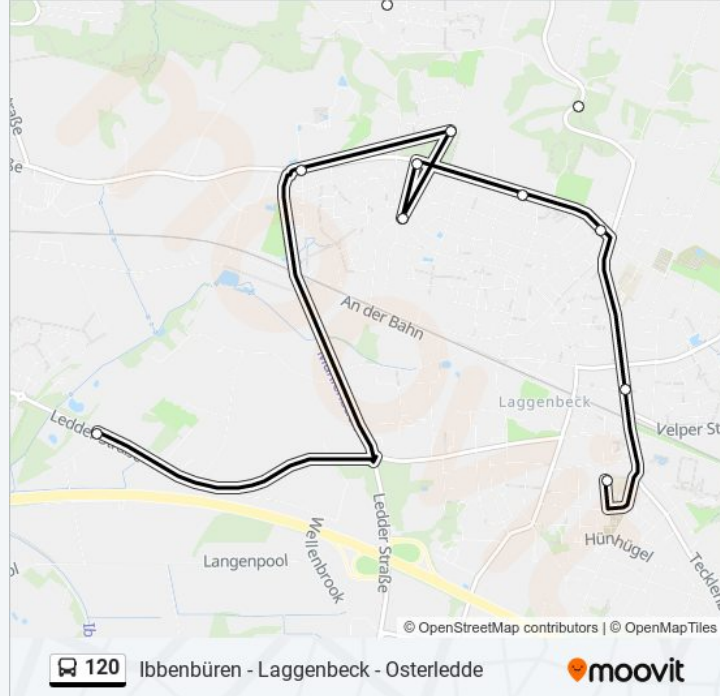

Stationen: 11

Fahrtdauer: 10 Min

Linien Informationen:

Richtung: Laggenbeck, Kardinal-Von-Galen-Schule

20 Haltestellen

[LINIENPLAN ANZEIGEN](#)

- Laggenbeck, Edelweiß
- Laggenbeck, Fisbecker Forst
- Laggenbeck, Kreuzung Laggenbeck
- Laggenbeck, Erisstr.
- Laggenbeck, Eichendorffstraße
- Laggenbeck, Gottliebweg
- Laggenbeck, Goldhügel
- Mettingen, Abzw. Goldhügel
- Westerkappeln, Postmeyer
- Westerkappeln, Pötter
- Ibbenbüren, Osterledde Stein
- Laggenbeck, Permer Straße 345
- Laggenbeck, Blumenkamp
- Laggenbeck, Eggemeyer
- Laggenbeck, Blickpunkt Osterledde
- Laggenbeck, Abzw. Fledder
- Laggenbeck, Fledder
- Laggenbeck, Müttererholungshaus

Buslinie 120 Info

Richtung: Laggenbeck, Kardinal-Von-Galen-Schule

Stationen: 20

Fahrtdauer: 15 Min

Linien Informationen:

Laggenbeck, Mitte

Laggenbeck, Kardinal-Von-Galen-Schule

Richtung: Laggenbeck, Mitte

17 Haltestellen

[LINIENPLAN ANZEIGEN](#)

Ibbenbüren, Anne-Frank-Realschule

Ibbenbüren, Weststraße

Ibbenbüren, Rathaus

Ibbenbüren, Arndtstraße

Ibbenbüren, Ledder Straße 63

Ibbenbüren, Wagenfeldstr.