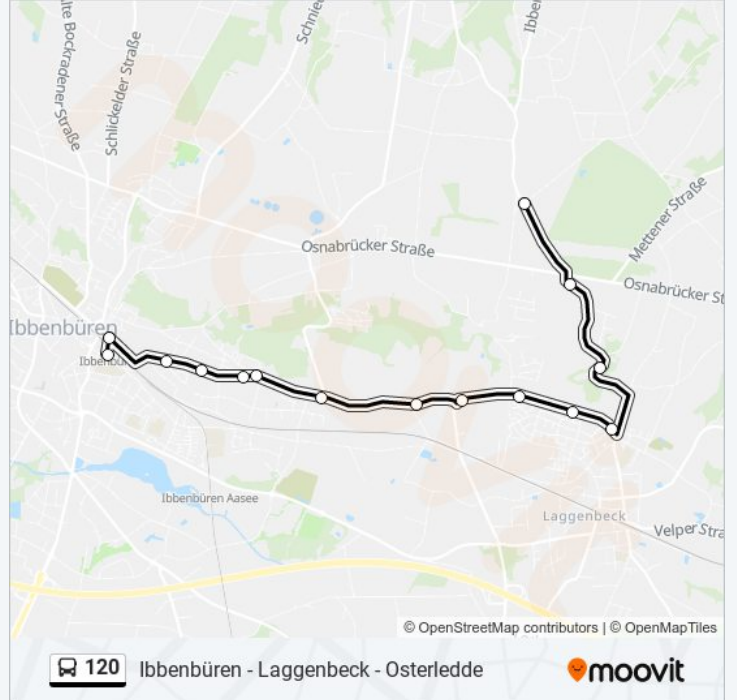

Ibbenbüren, Laggenbecker Str.

Ibbenbüren, Lehrer-Lämpel-Weg

Laggenbeck, Kümperweg

Laggenbeck, Broelmannweg

Laggenbeck, Feuerwehrhaus

Laggenbeck, Edelweiß

Laggenbeck, Fisbecker Forst

Mettingen, Schmiede Lübke

Richtung: Mettingen, Schmiede Lübke

Stationen: 15

Fahrtdauer: 19 Min

Linien Informationen:

Buslinie 120 Offline Fahrpläne und Netzkarten stehen auf moovitapp.com zur Verfügung. Verwende den Moovit App, um Live Bus Abfahrten, Zugfahrpläne oder U-Bahn Fahrplanzeiten zu sehen, sowie Schritt für Schritt Wegangaben für alle öffentlichen Verkehrsmittel in NRW (nordrhein-Westfalen) zu erhalten.