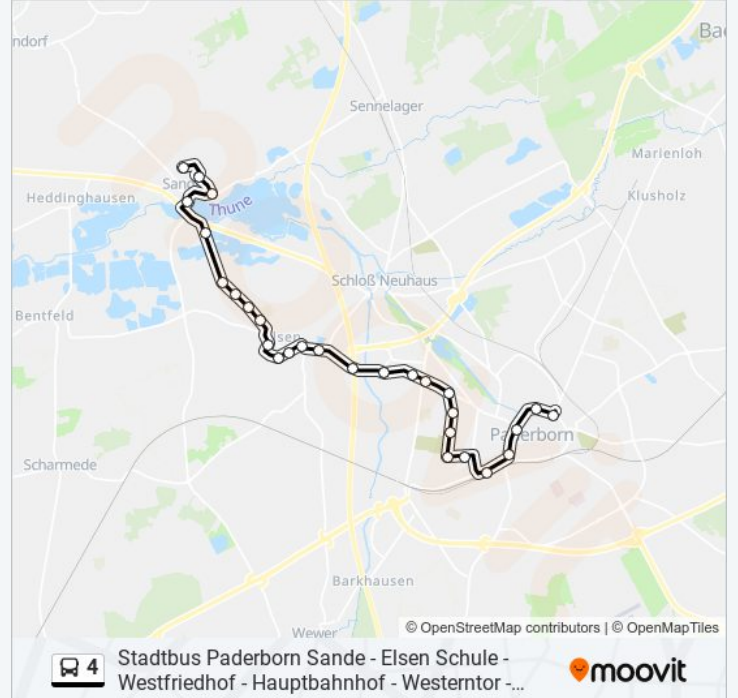

Richtung: Paderborn, Detmolder Tor

Stationen: 28

Fahrtdauer: 41 Min

Linien Informationen:

Paderborn, Delpstraße

Paderborn, Riemeker Feld

Paderborn, Im Lohfeld

Paderborn, Westfriedhof

Paderborn, Friedrich-Ebert-Str

Paderborn Hbf

Paderborn, Westerntor

Paderborn, Neuhäuser Tor

Paderborn, Maspornplatz

Paderborn, Detmolder Tor

Richtung: Paderborn, Westerntor Steig A3

21 Haltestellen

[LINIENPLAN ANZEIGEN](#)

Pb-Dahl, Pastorskamp

Pb-Dahl, Lülingsberg

Pb-Dahl, Post

Pb-Dahl, Brakenberg

Pb-Dahl, Dahler Heide

Pb-Dahl, Bergsohle

Pb-Dahl, Langefeld

Pb-Dahl, Iggenhauser Weg

Paderborn, Kleingärtendahlerwg

Paderborn, Im Lichtenfelde

Paderborn, Hochstiftstraße

Paderborn, Uni/Südring

Paderborn, Südring

Paderborn, Im Spiringsfelde

Paderborn, Frauenklinik