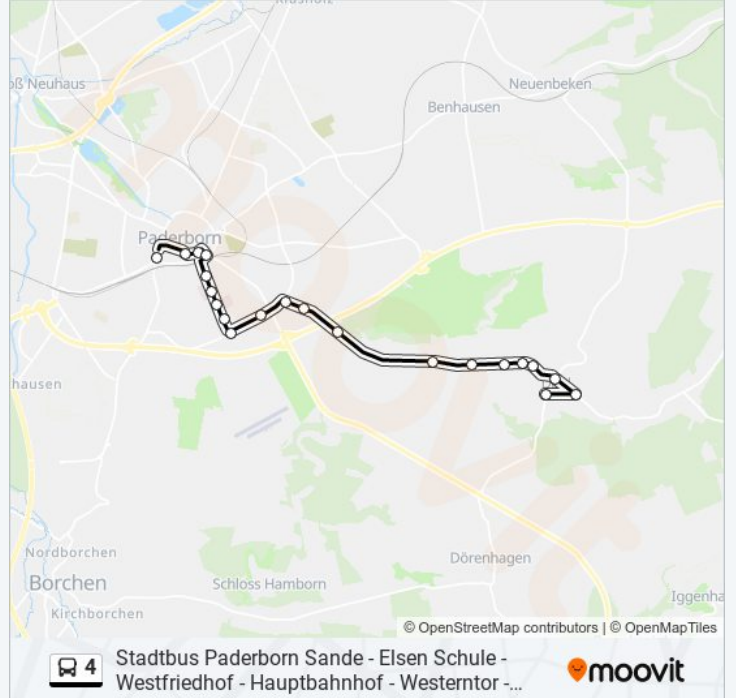

Stationen: 21

Fahrdauer: 25 Min

Linien Informationen:

Paderborn, Kamp

Paderborn, Rathausplatz

Paderborn, Westerntor

Richtung: Pb-Dahl, Pastorskamp

45 Haltestellen

[LINIENPLAN ANZEIGEN](#)

Pb-Sande, Karl-Korthaus-Straße

Pb-Sande, Dirksfeld

Pb-Sande, Schule

Pb-Sande, Kirche

Pb-Sande, Hohe Kamp

Pb-Elsen, Sander Straße

Pb-Elsen, Mühlenteichstraße