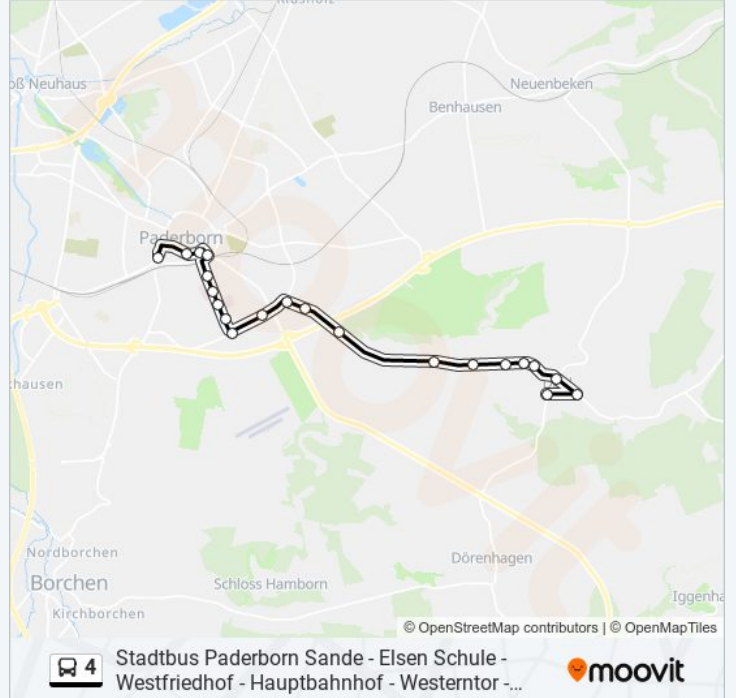

Pb-Dahl, Iggenhauser Weg

Paderborn, Kleingärtendahlerwg

Paderborn, Im Lichtenfelde

Paderborn, Hochstiftstraße

Paderborn, Uni/Südring

Paderborn, Südring

Paderborn, Im Spiringsfelde

Paderborn, Frauenklinik

Paderborn, Brüderkrankenhaus

Paderborn, Winfriedstraße

Paderborn, Kasseler Straße

Buslinie 4 Fahrpläne

Abfahrzeiten in Richtung Paderborn, Westerntor Steig A3

Montag	21:36 - 22:36
Dienstag	21:36 - 22:36
Mittwoch	21:36 - 22:36
Donnerstag	21:36 - 22:36
Freitag	21:36 - 22:36
Samstag	06:36 - 22:36
Sonntag	12:33 - 22:36

Buslinie 4 Info

Richtung: Paderborn, Westerntor Steig A3

Stationen: 21

Fahrdauer: 25 Min

Linien Informationen:

Paderborn, Kamp

Paderborn, Rathausplatz

Paderborn, Westerntor

Richtung: Paderborn, Westerntor Steig B2

21 Haltestellen

[LINIENPLAN ANZEIGEN](#)

Pb-Dahl, Pastorskamp

Pb-Dahl, Lülingsberg

Pb-Dahl, Post

Pb-Dahl, Brakenberg

Pb-Dahl, Dahler Heide