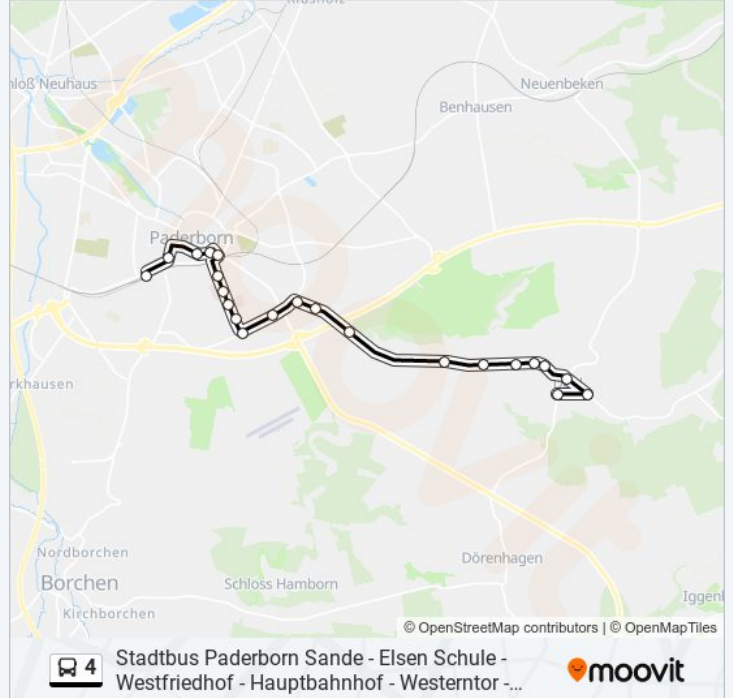

**Stadtbus Paderborn Sande - Elsen Schule - Westfriedhof - Hauptbahnhof - Westerntor - Uni/Südring - Hochstiftstraße - Dahl**[Hol Dir Die App](#)

Die Buslinie 4 (Stadtbus Paderborn Sande - Elsen Schule - Westfriedhof - Hauptbahnhof - Westerntor - Uni/Südring - Hochstiftstraße - Dahl) hat 6 Routen

Verwende Moovit, um die nächste Station der Buslinie 4 zu finden und um zu erfahren wann die nächste Buslinie 4 kommt.

Richtung: Paderborn Hauptbahnhof Bstg B

22 Haltestellen

[LINIENPLAN ANZEIGEN](#)

- Pb-Dahl, Pastorskamp
- Pb-Dahl, Lülingsberg
- Pb-Dahl, Post
- Pb-Dahl, Brakenberg
- Pb-Dahl, Dahler Heide
- Pb-Dahl, Bergsohle
- Pb-Dahl, Langefeld
- Pb-Dahl, Iggenhauser Weg
- Paderborn, Kleingärtendahlerwg
- Paderborn, Im Lichtenfelde
- Paderborn, Hochstiftstraße
- Paderborn, Uni/Südring
- Paderborn, Südring
- Paderborn, Im Spiringsfelde
- Paderborn, Frauenklinik
- Paderborn, Brüderkrankenhaus
- Paderborn, Winfriedstraße
- Paderborn, Kasseler Straße
- Paderborn, Kamp

Paderborn, Rathausplatz

Paderborn, Westerntor

Paderborn Hbf

Richtung: Paderborn, Detmolder Tor

28 Haltestellen

[LINIENPLAN ANZEIGEN](#)

Pb-Sande, Karl-Korthaus-Straße

Pb-Sande, Dirksfeld

Richtung: Paderborn, Detmolder Tor

Stationen: 28

Fahrtdauer: 41 Min

Linien Informationen:

Paderborn, Delpstraße

Paderborn, Riemeker Feld

Paderborn, Im Lohfeld

Paderborn, Westfriedhof