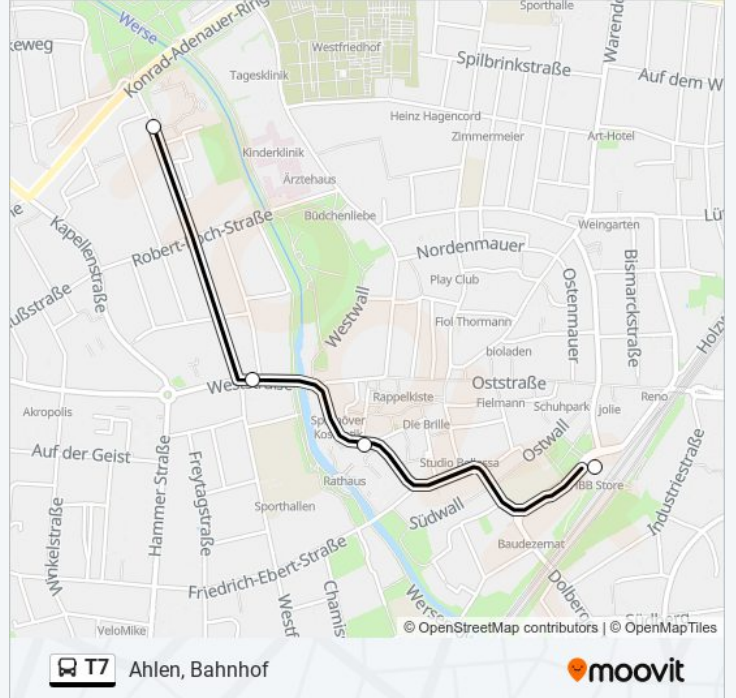

## Ahlen, Bahnhof

Hol Dir Die App

Die Buslinie T7 (Ahlen, Bahnhof) hat 2 Routen

(1) Ahlen, Bahnhof: 08:53 - 16:53 (2) Ahlen, Hugo-Stoffers-Zentrum: 10:30 - 17:30

Verwende Moovit, um die nächste Station der Buslinie T7 zu finden und um zu erfahren wann die nächste Buslinie T7 kommt.

### Richtung: Ahlen, Bahnhof

4 Haltestellen

[LINIENPLAN ANZEIGEN](#)

Ahlen, Hugo-Stoffers-Zentrum

Ahlen, Weststr.

Ahlen, Rathaus

Ahlen, Bahnhof

### Buslinie T7 Info

**Richtung:** Ahlen, Bahnhof

**Stationen:** 4

**Fahrdauer:** 5 Min

**Linien Informationen:**

**Richtung: Ahlen, Hugo-Stoffers-Zentrum**

4 Haltestellen

[LINIENPLAN ANZEIGEN](#)

**Buslinie T7 Info**

**Richtung:** Ahlen, Hugo-Stoffers-Zentrum

**Stationen:** 4

**Fahrdauer:** 5 Min

**Linien Informationen:**

Buslinie T7 Offline Fahrpläne und Netzkarten stehen auf moovitapp.com zur Verfügung. Verwende den [Moovit App](#), um Live Bus Abfahrten, Zugfahrpläne oder U-Bahn Fahrplanzeiten zu sehen, sowie Schritt für Schritt Wegangaben für alle öffentlichen Verkehrsmittel in NRW (nordrhein-Westfalen) zu erhalten.