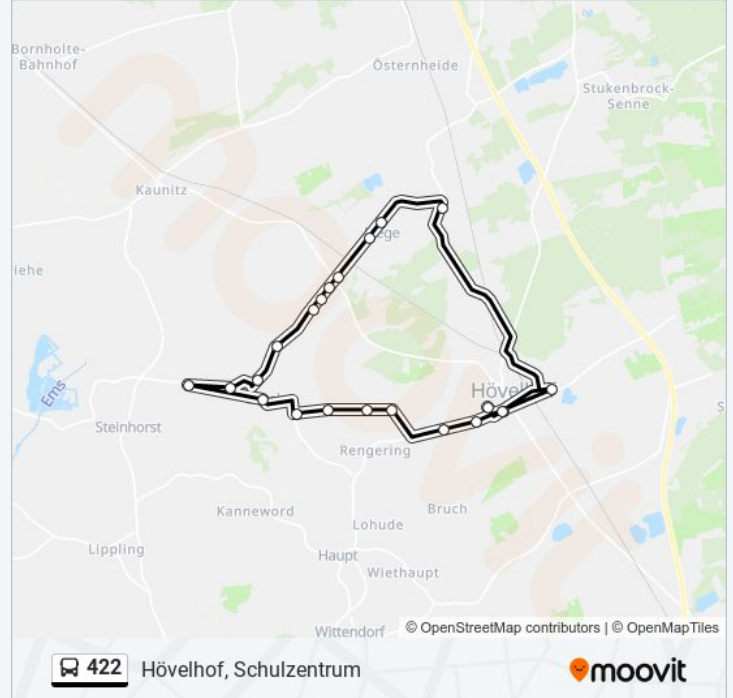

Höv-Riege, Neuer Weg

Höv-Riege, Spieker

Höv-Riege, Goldamsel

Hövelhof, Schulzentrum

Buslinie 422 Offline Fahrpläne und Netzkarten stehen auf moovitapp.com zur Verfügung. Verwende den Moovit App, um Live Bus Abfahrten, Zugfahrpläne oder U-Bahn Fahrplanzeiten zu sehen, sowie Schritt für Schritt Wegangaben für alle öffentlichen Verkehrsmittel in NRW (nordrhein-Westfalen) zu erhalten.

© 2024 Moovit - Alle Rechte vorbehalten