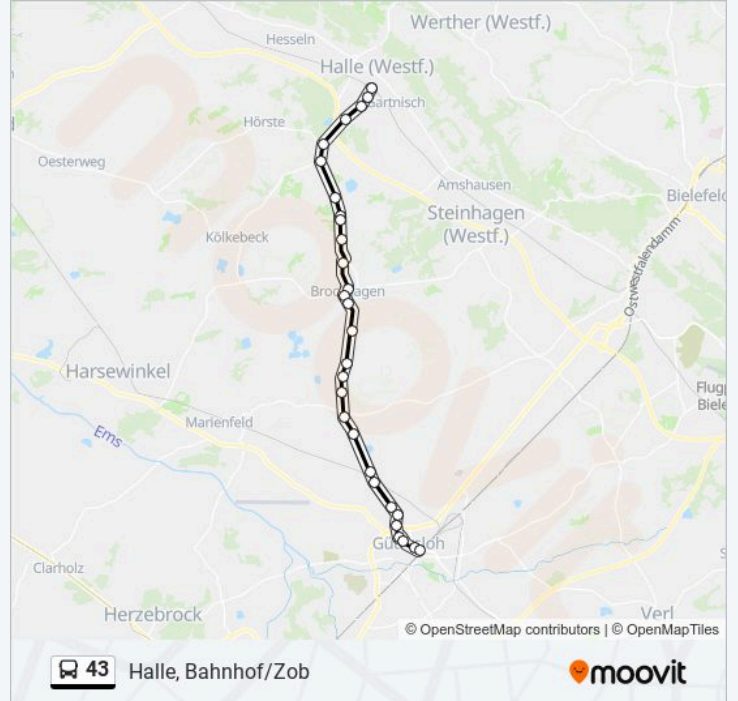

### Buslinie 43 Info

**Richtung:** Gütersloh, Zob

**Stationen:** 29

**Fahrtdauer:** 31 Min

**Linien Informationen:**

Gt-Blankenhagen, Wellenkamp  
 Gütersloh, Wichernstraße  
 Gütersloh, Auf Der Benkert  
 Gütersloh, Brockhäger Straße  
 Gütersloh, Hohenzollernstraße  
 Gütersloh, am Wochenmarkt  
 Gütersloh, Feuerwache  
 Gütersloh, Hbf/Zob

**Buslinie 43 Info**

**Richtung:** Halle, Bahnhof/Zob

**Stationen:** 29

**Fahrtdauer:** 33 Min

**Linien Informationen:**

Sthg-Brockhagen, Ententurm

Sthg-Brockhagen, Daube

Sthg-Brockhagen, Jva Außenst./Sandforther Str.

Sth-Sandforth, Kienker

Halle-Sandforth

Halle-Bokel, Bokeler Straße

Halle-Bokel, Ort

Halle, Meyer Und Höpfner

Halle, Beukenschmedt

Halle, Gymnasium

Halle, Bahnhof/Zob