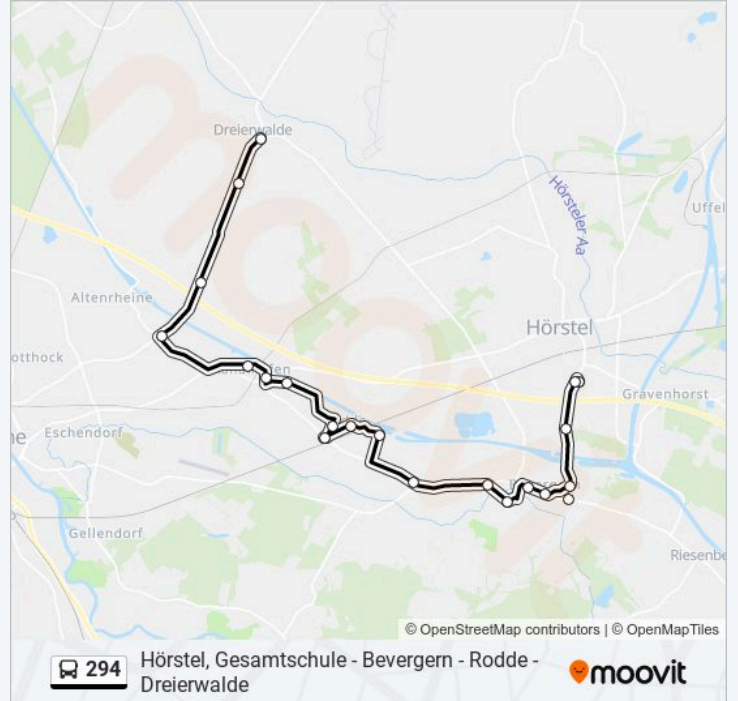

 294

Hörstel, Gesamtschule - Bevergern - Rodde - Dreierwalde

[Hol Dir Die App](#)

Die Buslinie 294 (Hörstel, Gesamtschule - Bevergern - Rodde - Dreierwalde) hat 3 Routen

(1) Dreierwalde, Abzweig Hörstel: 15:55(2) Dreierwalde, Schule: 16:55(3) Hörstel, Gesamtschule Bstg F: 07:22 - 08:05

Verwende Moovit, um die nächste Station der Buslinie 294 zu finden und um zu erfahren wann die nächste Buslinie 294 kommt.

Richtung: Dreierwalde, Abzweig Hörstel

21 Haltestellen

[LINIENPLAN ANZEIGEN](#)

Hörstel, Gesamtschule
Hörstel, Ev. Friedhof
Hörstel, Abzw. Elseckweg
Bevergern, Altes Amtshaus
Bevergern, Westfalenstr.
Bevergern, Apotheke
Bevergern, Stüwwestr.
Bevergern, Saltenwiese
Bevergern, Gewerbegebiet
Rodde, Fernrodde
Rodde, Tovarstraße
Rodde, Im Lau
Rodde, Bahnübergang
Rodde, Im Lied
Rodde, Auf Dem Brink
Rodde, Hafenstr./Kreuzung
Rodde, Kanalhafen
Altenrheine, Klesper
Altenrheine, Heideweg
Dreierwalde, Lütkenfelde

Buslinie 294 Fahrpläne

Abfahrzeiten in Richtung Dreierwalde, Abzweig Hörstel

Montag	15:55
Dienstag	14:55
Mittwoch	15:55
Donnerstag	15:55
Freitag	14:05
Samstag	Kein Betrieb
Sonntag	Kein Betrieb

Buslinie 294 Info

Richtung: Dreierwalde, Abzweig Hörstel

Stationen: 21

Fahrtdauer: 25 Min

Linien Informationen:

Dreierwalde, Abzweig Hörstel

Richtung: Dreierwalde, Schule

10 Haltestellen

[LINIENPLAN ANZEIGEN](#)