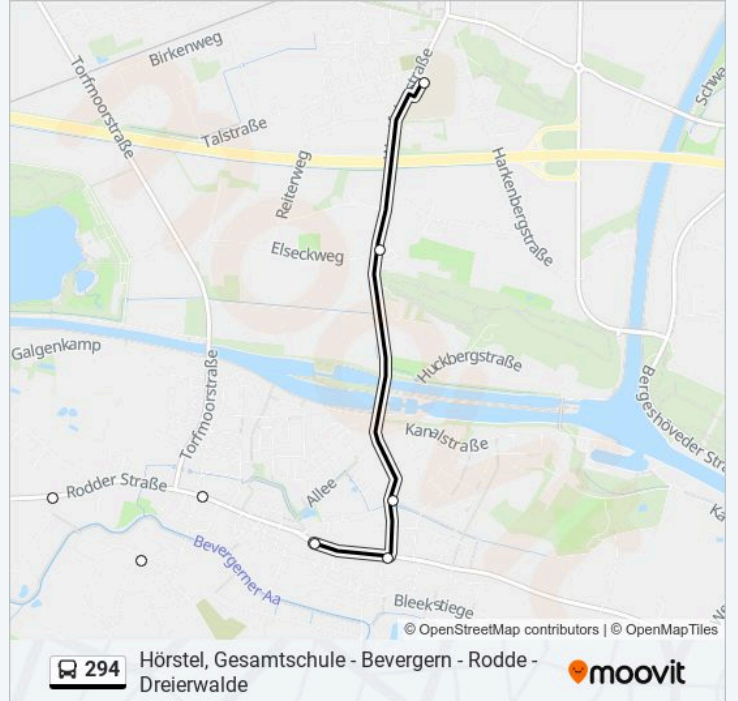

Buslinie 294 Info

Richtung: Dreierwalde, Schule

Stationen: 10

Fahrtdauer: 29 Min

Linien Informationen:

Richtung: Hörstel, Gesamtschule Bstg F

18 Haltestellen

[LINIENPLAN ANZEIGEN](#)

Dreierwalde, Hopstener Str.
 Dreierwalde, Post
 Dreierwalde, Abzweig Hörstel
 Dreierwalde, Lütkenfelde
 Altenrheine, Heideweg
 Altenrheine, Klesper
 Rodde, Kanalhafen
 Rodde, Hafenstr./Kreuzung
 Rodde, Auf Dem Brink
 Rodde, Im Lau
 Rodde, Bahnübergang
 Rodde, Im Lied
 Rodde, Tovarstraße
 Rodde, Fernrodde
 Bevergern, Gewerbegebiet
 Bevergern, Saltenwiese
 Bevergern, Stüwwestr.
 Hörstel, Gesamtschule

Buslinie 294 Fahrpläne

Abfahrzeiten in Richtung Hörstel, Gesamtschule Bstg F

Montag	07:22 - 08:05
Dienstag	07:22 - 08:05
Mittwoch	07:22 - 08:05
Donnerstag	07:22 - 08:05
Freitag	07:22 - 08:05
Samstag	Kein Betrieb
Sonntag	Kein Betrieb

Buslinie 294 Info

Richtung: Hörstel, Gesamtschule Bstg F

Stationen: 18

Fahrtdauer: 5 Min

Linien Informationen:

Buslinie 294 Offline Fahrpläne und Netzkarten stehen auf moovitapp.com zur Verfügung. Verwende den Moovit App, um Live Bus Abfahrten, Zugfahrpläne oder U-Bahn Fahrplanzeiten zu sehen, sowie Schritt für Schritt Wegangaben für alle öffentlichen Verkehrsmittel in NRW (Nordrhein-Westfalen) zu erhalten.