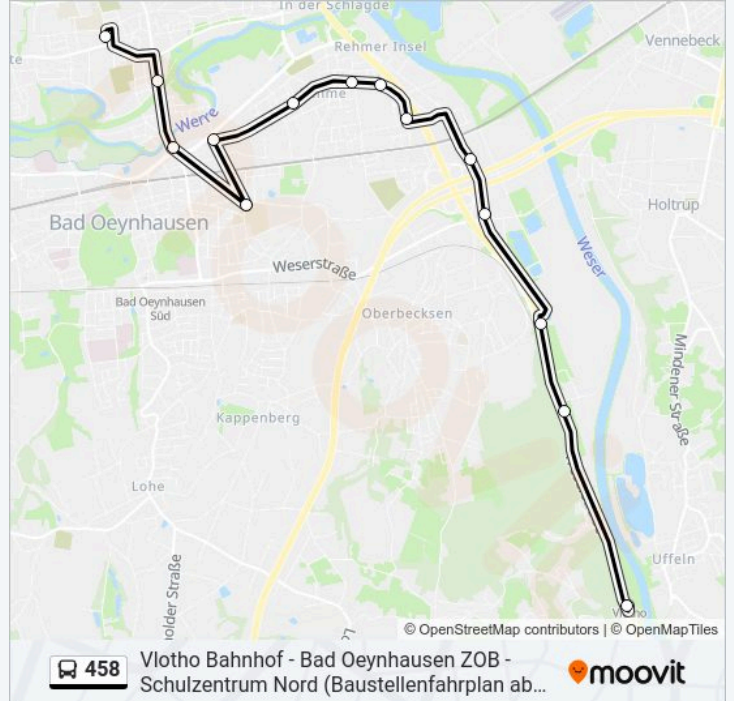

**Buslinie 458 Info****Richtung:** B.O-Babbenhsn, Deesberg. Allee**Stationen:** 5**Fahrdauer:** 5 Min**Linien Informationen:**

### Richtung: B.O-Eidingsn, Sz Nord

14 Haltestellen

[LINIENPLAN ANZEIGEN](#)

- Vlotho, Bahnhof
- B.O-Babbenhsn, Deesberg. Allee
- B.O-Babbenhsn, Schmiedebrink
- B.O-Babbenhsn, Weserstraße
- B.O-Rehme, Gewerbegebiet
- B.O-Rehme, Sachsenweg
- B.O-Rehme, Meierfreundstraße
- B.O-Rehme, Karl-Brandt-Straße
- B.O-Rehme, Mühlenweg
- B.O-Rehme, Buddestraße
- Bad Oeynhausen, Schulzentr Süd
- Bad Oeynhausen, Schwarzer Weg
- B.O-Eidingsn, Zum Friedhof
- B.O-Eidingsn, Sz Nord

### Buslinie 458 Info

**Richtung:** B.O-Eidingsn, Sz Nord

**Stationen:** 14

**Fahrtdauer:** 25 Min

**Linien Informationen:**

**Richtung: B.O-Rehme, Gewerbegebiet**

11 Haltestellen

[LINIENPLAN ANZEIGEN](#)

- B.O-Eidingsn, Sz Nord
- B.O-Eidingsn, Zum Friedhof
- Bad Oeynhausen, Schwarzer Weg
- Bad Oeynhausen, Schulzentr Süd
- Bad Oeynhausen, Bf/Zob
- B.O-Rehme, Buddestraße
- B.O-Rehme, Mühlenweg
- B.O-Rehme, Karl-Brandt-Straße
- B.O-Rehme, Meierfreundstraße
- B.O-Rehme, Sachsenweg
- B.O-Rehme, Gewerbegebiet