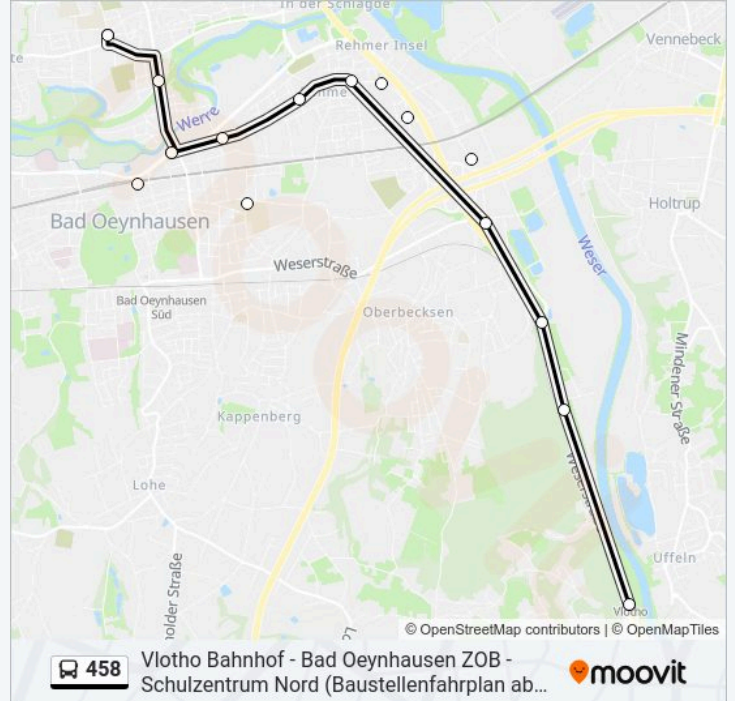

**Buslinie 458 Info****Richtung:** B.O-Babbenhsn, Deesberg. Allee**Stationen:** 5**Fahrdauer:** 5 Min**Linien Informationen:**

### Buslinie 458 Info

**Richtung:** B.O-Rehme, Sachsenweg

**Stationen:** 5

**Fahrtdauer:** 5 Min

**Linien Informationen:**

**Richtung: Vlotho, Bahnhof**

15 Haltestellen

[LINIENPLAN ANZEIGEN](#)

**Buslinie 458 Fahrpläne**

Abfahrzeiten in Richtung Vlotho, Bahnhof

Montag	12:35 - 16:10
Dienstag	12:35 - 16:10
Mittwoch	12:35 - 16:10
Donnerstag	12:35 - 16:10
Freitag	12:35 - 16:10
Samstag	Kein Betrieb
Sonntag	Kein Betrieb

**Buslinie 458 Info**

**Richtung:** Vlotho, Bahnhof

**Stationen:** 15

**Fahrtdauer:** 32 Min

**Linien Informationen:**

Buslinie 458 Offline Fahrpläne und Netzkarten stehen auf moovitapp.com zur Verfügung. Verwende den Moovit App, um Live Bus Abfahrten, Zugfahrpläne oder U-Bahn Fahrplanzeiten zu sehen, sowie Schritt für Schritt Wegangaben für alle öffentlichen Verkehrsmittel in NRW (nordrhein-Westfalen) zu erhalten.