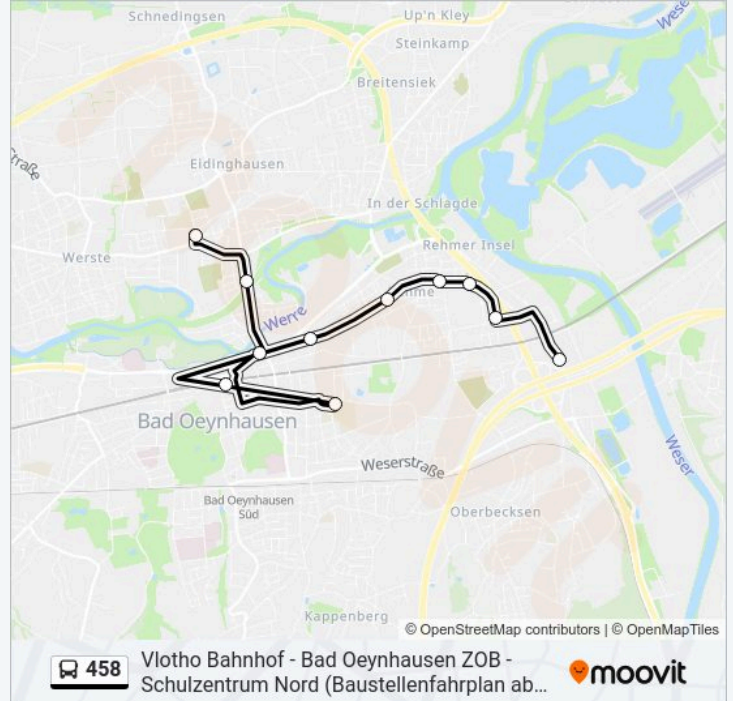

- B.O-Eidingsn, Sz Nord
- B.O-Eidingsn, Zum Friedhof
- Bad Oeynhausen, Schwarzer Weg
- Bad Oeynhausen, Schulzentr Süd
- Bad Oeynhausen, Bf/Zob
- B.O-Rehme, Buddestraße
- B.O-Rehme, Mühlenweg
- B.O-Rehme, Karl-Brandt-Straße
- B.O-Rehme, Meierfreundstraße
- B.O-Rehme, Sachsenweg
- B.O-Rehme, Gewerbegebiet

**Buslinie 458 Fahrpläne**

Abfahrzeiten in Richtung B.o-Rehme, Gewerbegebiet

Montag	16:10
Dienstag	16:10
Mittwoch	16:10
Donnerstag	16:10
Freitag	16:10
Samstag	Kein Betrieb
Sonntag	Kein Betrieb

**Buslinie 458 Info**

**Richtung:** B.O-Rehme, Gewerbegebiet

**Stationen:** 11

**Fahrdauer:** 23 Min

**Linien Informationen:**

**Richtung: B.O-Rehme, Sachsenweg**

5 Haltestellen

[LINIENPLAN ANZEIGEN](#)

B.O-Babbenhsn, Deesberg. Allee