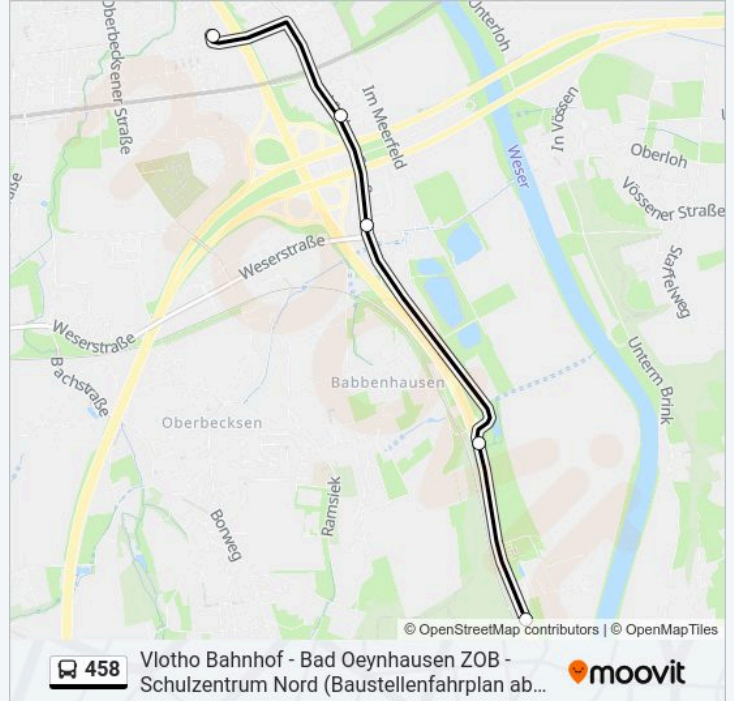

**Richtung:** B.O-Rehme, Gewerbegebiet

**Stationen:** 11

**Fahrdauer:** 23 Min

**Linien Informationen:**

**Richtung: B.O-Rehme, Sachsenweg**

5 Haltestellen

[LINIENPLAN ANZEIGEN](#)

B.O-Babbenhsn, Deesberg. Allee

### Buslinie 458 Fahrpläne

Abfahrzeiten in Richtung B.o-Rehme, Sachsenweg

Montag	06:37 - 19:37
Dienstag	06:37 - 19:37
Mittwoch	06:37 - 19:37
Donnerstag	06:37 - 19:37
Freitag	06:37 - 19:37
Samstag	07:37 - 18:37
Sonntag	14:07 - 18:07

### Buslinie 458 Info

**Richtung:** B.O-Rehme, Sachsenweg

**Stationen:** 5

**Fahrtdauer:** 5 Min

**Linien Informationen:**

**Richtung: Vlotho, Bahnhof**

15 Haltestellen

[LINIENPLAN ANZEIGEN](#)