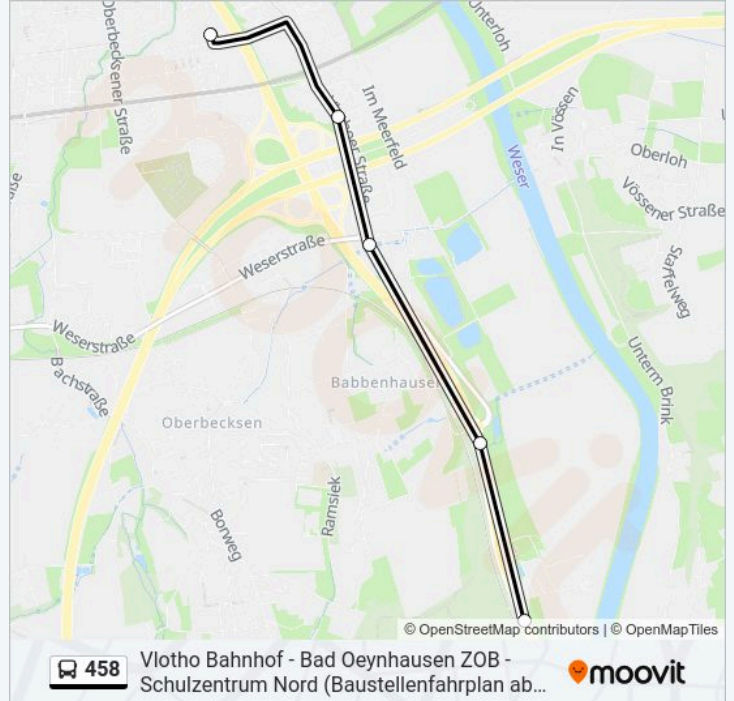

(1) B.o-Babbenhsn, Deesberg. allee: 06:44 - 19:44(2) B.o-Eidingshn, Sz Nord: 06:51(3) B.o-Rehme, Gewerbegebiet: 16:10(4) B.o-Rehme, Sachsenweg: 06:37 - 19:37(5) Vlotho, Bahnhof: 12:35 - 16:10

Verwende Moovit, um die nächste Station der Buslinie 458 zu finden und um zu erfahren wann die nächste Buslinie 458 kommt.

**Richtung: B.O-Babbenhsn, Deesberg. Allee**

5 Haltestellen

[LINIENPLAN ANZEIGEN](#)

B.O-Rehme, Sachsenweg

B.O-Rehme, Gewerbegebiet

B.O-Babbenhsn, Weserstraße

B.O-Babbenhsn, Schmiedebrink

B.O-Babbenhsn, Deesberg. Allee

**Buslinie 458 Fahrpläne**

Abfahrzeiten in Richtung B.o-Babbenhsn, Deesberg. allee

Montag	06:44 - 19:44
Dienstag	06:44 - 19:44
Mittwoch	06:44 - 19:44
Donnerstag	06:44 - 19:44
Freitag	06:44 - 19:44
Samstag	07:44 - 18:44
Sonntag	14:14 - 18:14

**Buslinie 458 Info****Richtung:** B.O-Babbenhsn, Deesberg. Allee**Stationen:** 5**Fahrdauer:** 5 Min**Linien Informationen:**