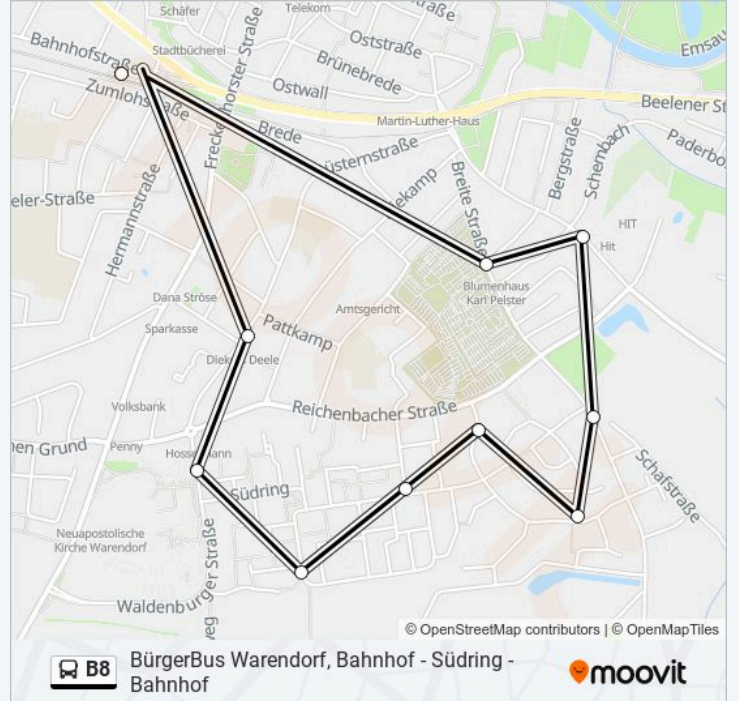

Die Buslinie B8 BürgerBus Warendorf, Bahnhof - Südring - Bahnhof hat eine Route. Betriebszeiten an Werktagen

(1) Warendorf, Bahnhof Bstg 6f: 08:53 - 18:53

Verwende Moovit, um die nächste Station der Buslinie B8 zu finden und um zu erfahren wann die nächste Buslinie B8 kommt.

Richtung: Warendorf, Bahnhof Bstg 6f

11 Haltestellen

[LINIENPLAN ANZEIGEN](#)

Warendorf, Bahnhof

Warendorf, Friedhof (Haupteingang)

Warendorf, Splieterstraße

Warendorf, Breite Str.

Warendorf, Carl-Leopold-Str.

Montag	08:53 - 18:53
Dienstag	08:53 - 18:53
Mittwoch	08:53 - 18:53
Donnerstag	08:53 - 18:53
Freitag	08:53 - 18:53
Samstag	Kein Betrieb
Sonntag	Kein Betrieb

Buslinie B8 Info

Richtung: Warendorf, Bahnhof Bstg 6f

Stationen: 11

Fahrtdauer: 16 Min

Linien Informationen:

Buslinie B8 Offline Fahrpläne und Netzkarten stehen auf moovitapp.com zur Verfügung. Verwende den Moovit App, um Live Bus Abfahrten, Zugfahrpläne oder U-Bahn Fahrplanzeiten zu sehen, sowie Schritt für Schritt Wegangaben für alle öffentlichen Verkehrsmittel in NRW (nordrhein-Westfalen) zu erhalten.