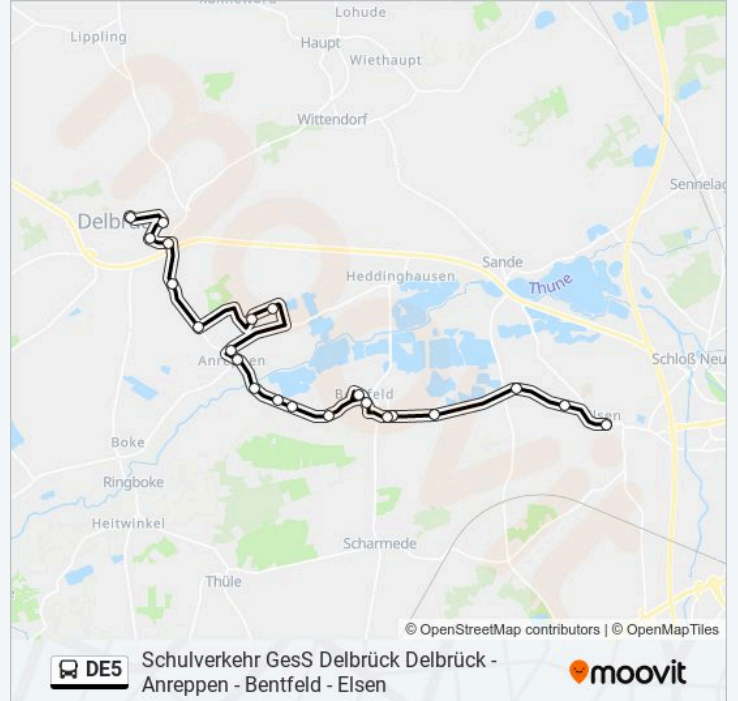

Schulverkehr GesS Delbrück Delbrück - Anreppen - Bentfeld - Elsen

[Hol Dir Die App](#)

Die Buslinie DE5 (Schulverkehr GesS Delbrück Delbrück - Anreppen - Bentfeld - Elsen) hat 2 Routen

(1) Db-Bentfeld, Grenze Gesseln: 13:30 - 15:05(2) Delbrück, Busbahnhof: 06:54

Verwende Moovit, um die nächste Station der Buslinie DE5 zu finden und um zu erfahren wann die nächste Buslinie DE5 kommt.

Richtung: Db-Bentfeld, Grenze Gesseln

18 Haltestellen

[LINIENPLAN ANZEIGEN](#)

Delbrück, Busbahnhof
Delbrück, Ostenländer Straße
Delbrück, Friedhof
Delbrück, Lange Kamp
Db-Anreppen, Auf Dem Teiche
Db-Anreppen, Mitte
Db-Anreppen, Waldweg
Db-Anreppen, Kampwiesen
Db-Anreppen, Im Dorfe
Db-Anreppen, Lippebrücke
Db-Anreppen, Brinkmann
Db-Bentfeld, Becker
Db-Bentfeld, Spielenkamp
Db-Bentfeld, Spielplatz
Db-Bentfeld, Godefriedstraße
Db-Bentfeld, Martinstraße
Db-Bentfeld, Abzw. Scharmede
Db-Bentfeld, Grenze Gesseln

Stationen: 22

Fahrtdauer: 30 Min

Linien Informationen:

Delbrück, Oststraße

Delbrück, Friedhof

Delbrück, Ostenländer Straße

Delbrück, Busbahnhof

Buslinie DE5 Offline Fahrpläne und Netzkarten stehen auf moovitapp.com zur Verfügung. Verwende den Moovit App, um Live Bus Abfahrten, Zugfahrpläne oder U-Bahn Fahrplanzeiten zu sehen, sowie Schritt für Schritt Wegangaben für alle öffentlichen Verkehrsmittel in NRW (nordrhein-Westfalen) zu erhalten.

© 2024 Moovit - Alle Rechte vorbehalten