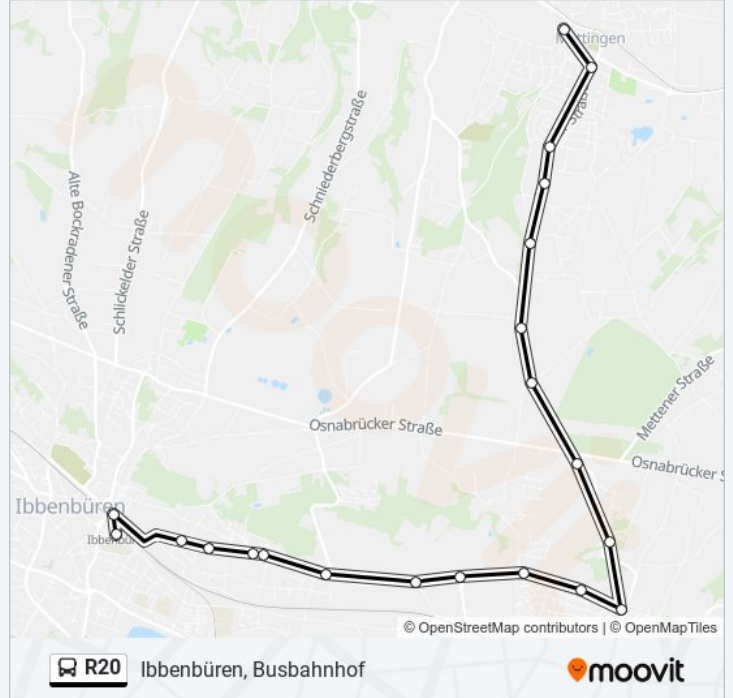

Laggenbeck, Hauptschule

Laggenbeck, Feuerwehrhaus

Laggenbeck, Broelmannweg

Laggenbeck, Kümperweg

Ibbenbüren, Lehrer-Lämpel-Weg

Ibbenbüren, Laggenbecker Str.

Ibbenbüren, Abzw. Alpensiedlung

Ibbenbüren, Hansastr.

Buslinie R20 Fahrpläne

Abfahrzeiten in Richtung Ibbenbüren, Busbahnhof

Montag	05:36 - 18:00
Dienstag	05:36 - 18:00
Mittwoch	05:36 - 18:00
Donnerstag	05:36 - 18:00
Freitag	05:36 - 18:00
Samstag	07:00 - 18:00
Sonntag	14:00 - 18:00

Buslinie R20 Info

Richtung: Ibbenbüren, Busbahnhof

Stationen: 26

Fahrtdauer: 25 Min

Linien Informationen:

- Ibbenbüren, Herkenhoff
- Ibbenbüren, Rvm
- Ibbenbüren, Alte Bleiche
- Ibbenbüren, Kreissporthalle
- Ibbenbüren, Busbahnhof

Richtung: Mettingen (Westf), Schultenhof Bstg A

26 Haltestellen

[LINIENPLAN ANZEIGEN](#)

- Ibbenbüren, Busbahnhof
- Ibbenbüren, Kreissporthalle
- Ibbenbüren, Alte Bleiche
- Ibbenbüren, Rvm
- Ibbenbüren, Herkenhoff
- Ibbenbüren, Hansastr.
- Ibbenbüren, Abzw. Alpensiedlung
- Ibbenbüren, Laggenbecker Str.
- Ibbenbüren, Lehrer-Lämpel-Weg
- Laggenbeck, Kümperweg
- Laggenbeck, Broelmannweg
- Laggenbeck, Feuerwehrhaus
- Laggenbeck, Hauptschule
- Laggenbeck, Mitte
- Laggenbeck, Freibad
- Laggenbeck, Mitte
- Laggenbeck, Hauptschule
- Laggenbeck, Edelweiß